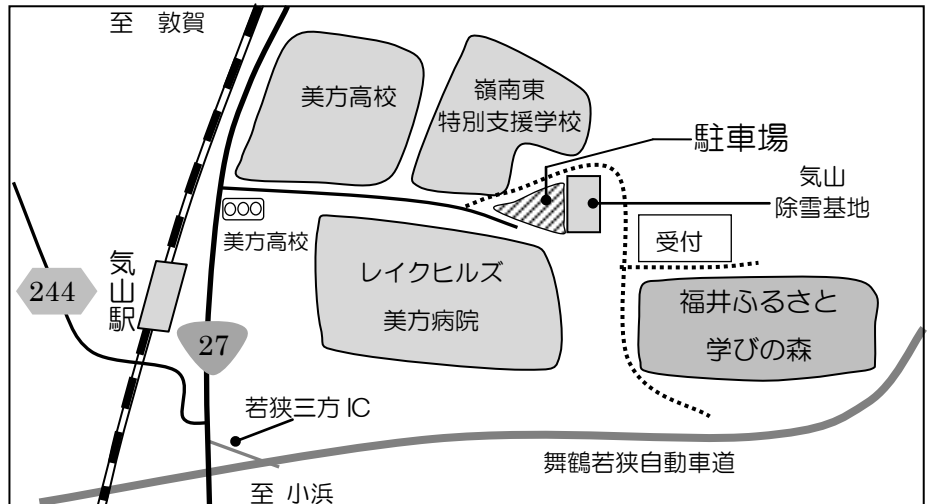

竹をフル活用！竹工作とそうめんパーティー

〔日時〕：平成26年8月21日（木）10:00～15:00（受付9:30～）

〔内容〕：
・竹を切って食器を作ろう
・竹で流しそうめんをしよう
・竹を使って工作をしよう　ほか

〔対象・定員〕：4歳以上（小学生以下は保護者の方同伴）50名程度

〔参加費〕：50円（保険料として）

〔持ち物、服装〕：水筒・汗拭きタオル・軍手・長袖・長ズボン・運動靴・帽子
雨具（カッパ）・その他必要なもの（常備薬・虫除けなど）

〔その他〕：荒天の場合はやむを得ず中止する場合があります。

中止する場合は、当日にお申しいただいた電話に連絡いたします。

〔会場〕：福井ふるさと学びの森（若狭町気山、美方高校近く）

〔申し込み方法・問合せ先〕

FAXまたはメールにて申し込みください。

（申込期限：8月19日（火））

「福井県里山里海湖研究所」

〒919-1331

若狭町鳥浜122-31-1

TEL：0770-45-3580

FAX：0770-45-3680

E-Mail：

satoyama@pref.fukui.lg.jp

氏名	( )	年齢	歳
	( )	年齢	歳
	( )	年齢	歳
	( )	年齢	歳
住所	〒		
電話番号			
連絡事項 (アレルギーなど)