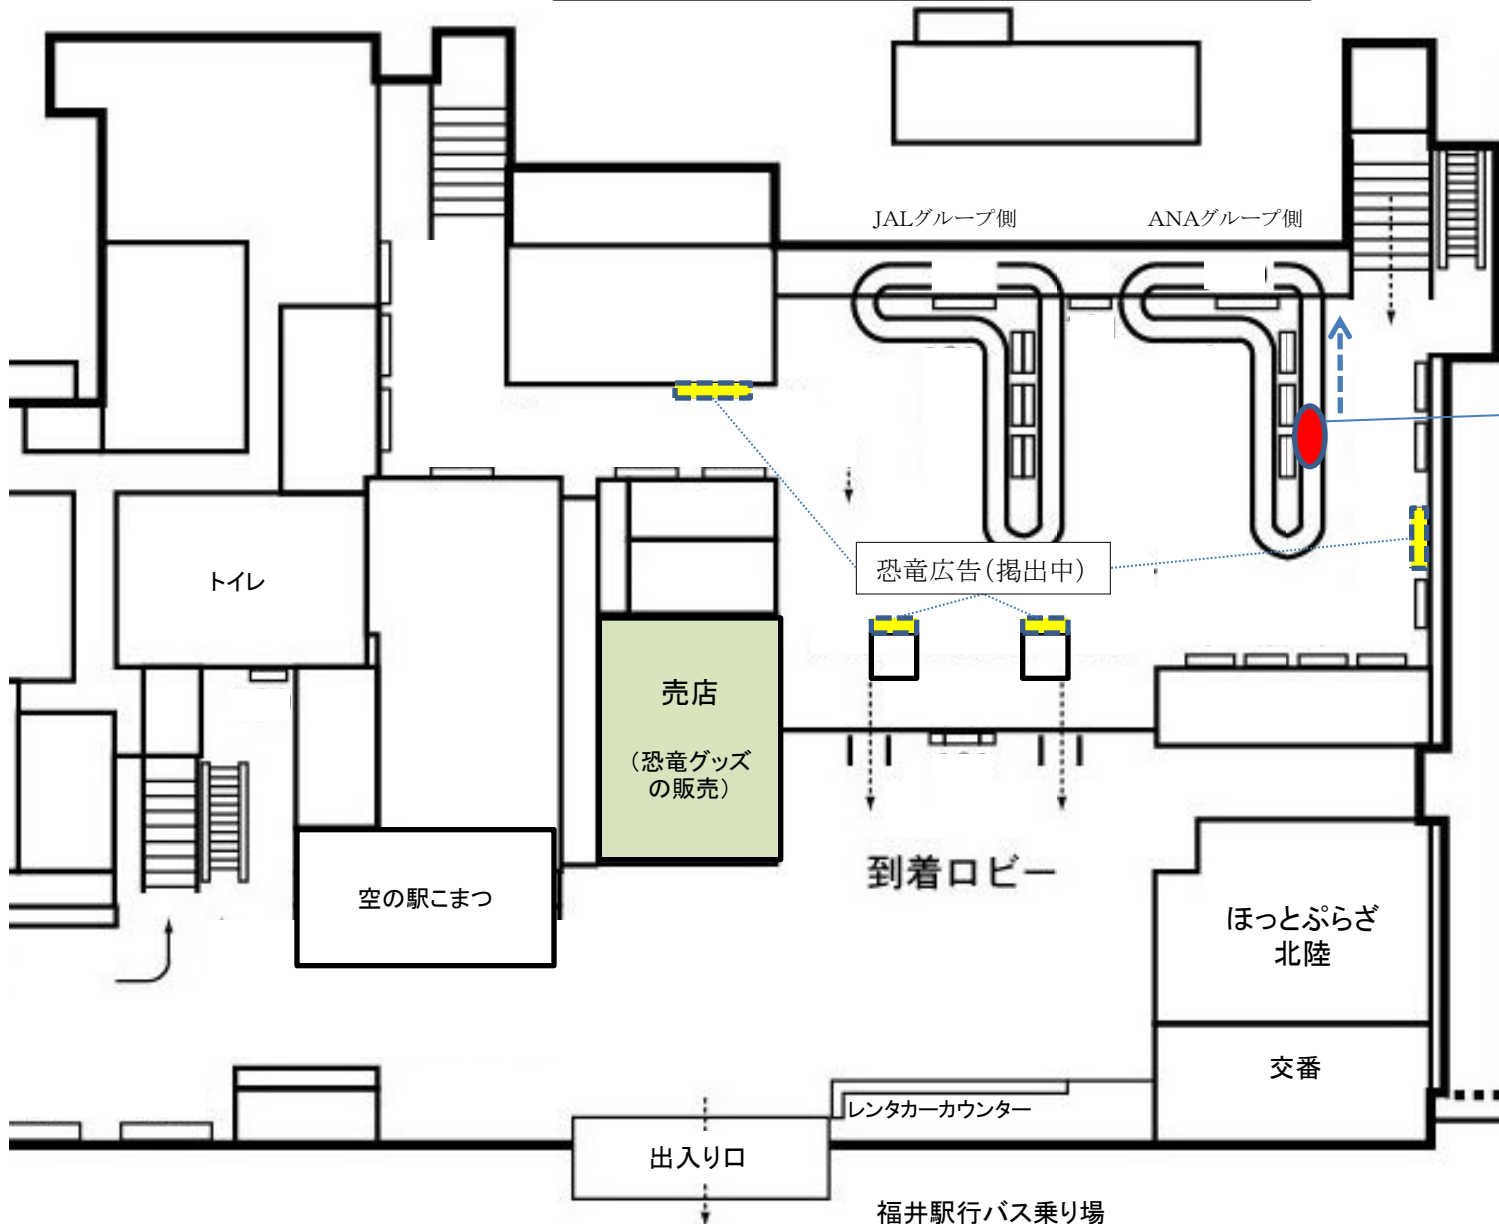

小松空港1階 到着手荷物受取所 配置図

恐竜フィギュア (イメージ)

お客様のスーツケース等の手荷物と一緒にターンテーブルの上を回ります。