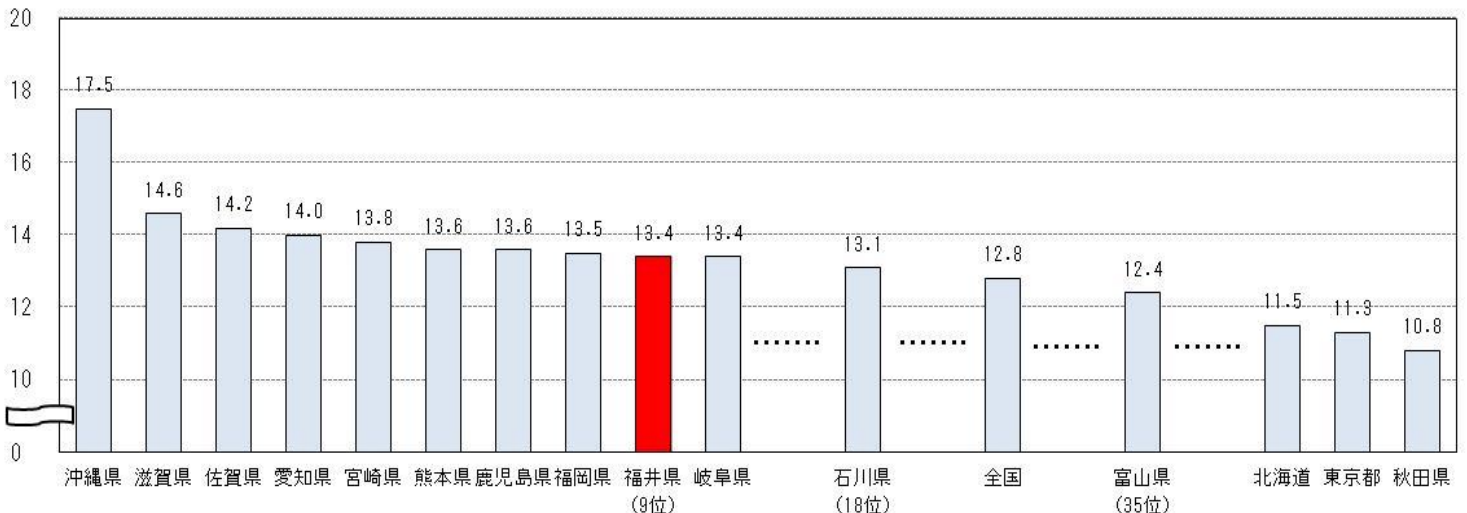

福井県のこどもの数 — こどもの日にちなんで —

H 2 7 . 5 . 1

福井県総合政策部政策統計・情報課

5月5日は「こどもの日（こどもの人格を重んじ、こどもの幸福をはかるとともに、母に感謝する日）」です。県内のこどもの数についてみてみましょう。

【県内のこどもの数（15歳未満人口）の総人口に占める割合は13.5%】

- 平成27年5月1日公表の「福井県の年齢別人口（推計）」によれば、平成27年4月1日現在の県内のこどもの数（15歳未満人口。以下同じ。）は、前年に比べて1,642人少ない104,977人となりました。
- 男女別では、男の子が53,821人、女の子が51,156人で、男の子が女の子より2,665人多く、女の子100人に対する男の子の数は105.2人となっています。
- 総務省が発表した平成26年10月1日現在の「人口推計」で、総人口に占めるこどもの数の割合を都道府県別にみると、福井県は全国と比べて0.6ポイント上回る13.4%で全国9位となっています。

表1 こどもの数と割合

		平成27年 4月1日現在	平成26年 4月1日現在	対前年増減数
こどもの数 (千人)	計	105.0	106.6	△ 1.6
	男	53.8	54.6	△ 0.8
	女	51.2	52.0	△ 0.8
総人口 (千人)	計	786.0	790.4	△ 4.4
	男	380.2	382.2	△ 2.0
	女	405.8	408.1	△ 2.3
総人口に占める こどもの割合(注)		13.5%	13.6%	△ 0.1ポイント

資料：県政策統計・情報課「福井県の年齢別人口（推計）」平成27年4月1日現在
注：年齢別7,771人を除いて算出

図1 年齢3区分人口と割合の推移

注：平成27年は4月1日現在の福井県の年齢別人口（推計）、それ以外は10月1日現在国勢調査による

図2 都道府県別こどもの割合（平成26年10月1日現在）

資料：総務省「人口推計」