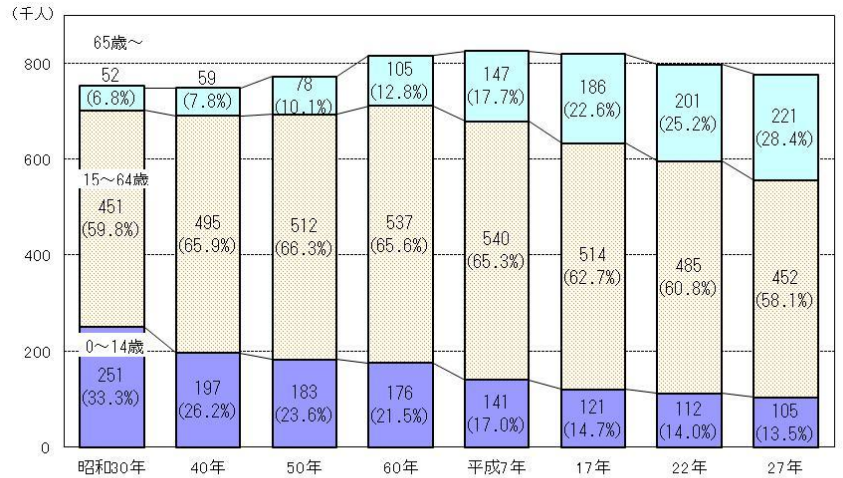

福井県のこどもの数 — こどもの日にちなんで —

H 2 7 . 5 . 1

福井県総合政策部政策統計・情報課

5月5日は「こどもの日（こどもの人格を重んじ、こどもの幸福をはかるとともに、母に感謝する日）」です。県内のこどもの数についてみてみましょう。

【県内のこどもの数（15歳未満人口）の総人口に占める割合は13.5%】

- 平成27年5月1日公表の「福井県の年齢別人口（推計）」によれば、平成27年4月1日現在の県内のこどもの数（15歳未満人口。以下同じ。）は、前年に比べて1,642人少ない104,977人となりました。
- 男女別では、男の子が53,821人、女の子が51,156人で、男の子が女の子より2,665人多く、女の子100人に対する男の子の数は105.2人となっています。
- 総務省が発表した平成26年10月1日現在の「人口推計」で、総人口に占めるこどもの数の割合を都道府県別にみると、福井県は全国と比べて0.6ポイント上回る13.4%で全国9位となっています。

表1 こどもの数と割合

		平成27年 4月1日現在	平成26年 4月1日現在	対前年増減数
こどもの数 (千人)	計	105.0	106.6	△ 1.6
	男	53.8	54.6	△ 0.8
	女	51.2	52.0	△ 0.8
総人口 (千人)	計	786.0	790.4	△ 4.4
	男	380.2	382.2	△ 2.0
	女	405.8	408.1	△ 2.3
総人口に占める こどもの割合(注)		13.5%	13.6%	△ 0.1ポイント

資料：県政策統計・情報課「福井県の年齢別人口（推計）」平成27年4月1日現在
注：年齢別7,771人を除いて算出

図1 年齢3区分人口と割合の推移

注：平成27年は4月1日現在の福井県の年齢別人口（推計）、それ以外は10月1日現在国勢調査による

図2 都道府県別こどもの割合（平成26年10月1日現在）

資料：総務省「人口推計」