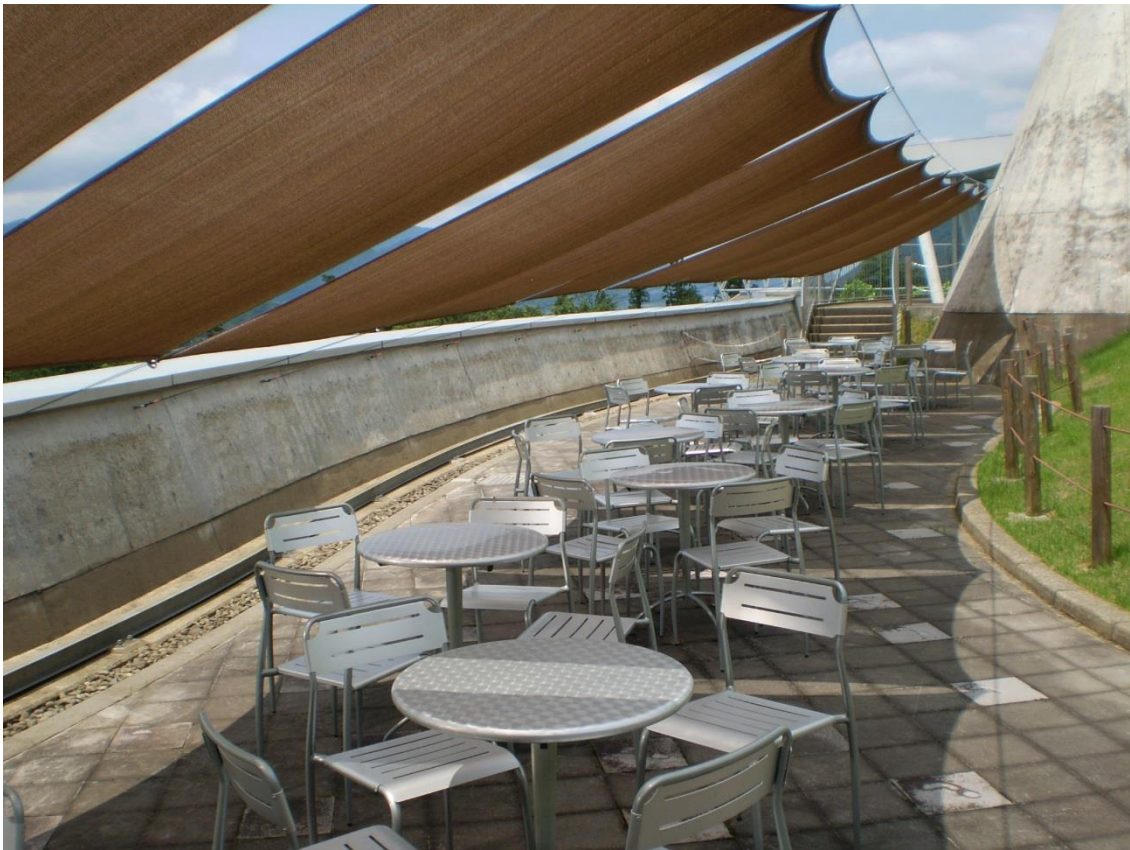

恐竜博物館 夏休み期間中の「満足度アップ！」対策

ダイノペッパー君

屋外チケットブース（右手前）と屋外臨時ショップ（左奥）

カフェテラス「Dino」

ダイノ・フラッグ

恐竜タペストリー