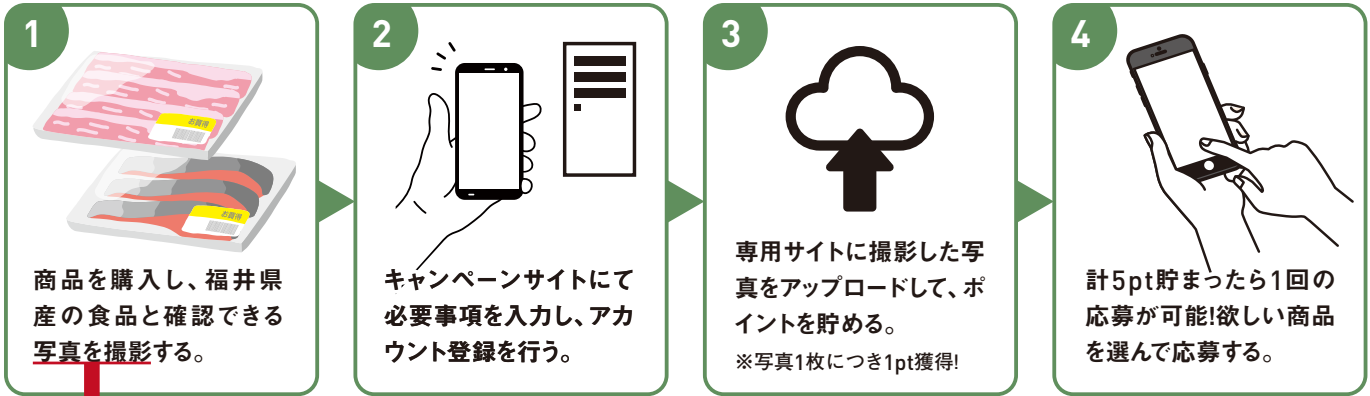

さらに!

累計30ポイント達成の方を対象に、抽選で65名様に豪華景品プレゼント!

第1弾から第3弾までの累計ポイント数が条件を満たした方のみが対象となります。

何が当たるかは楽しみ!

商品のイメージ・詳細はHPでチェック!

福井県産 食べて当てよう! キャンペーン

検索

※商品は予告なく変更する場合があります。 ※写真はイメージです。

福井県

応募方法等は裏面へ

応募方法

〈撮影対象(例)〉

商品名	ほうれん草
産地	福井県産
生産者	〇〇〇〇
価格	150円

福井県産エコ農産物は獲得ポイントが2ptになります!

エコ農産物(pt2倍)対象マーク

上記以外にも、福井県産を示すシールや表記すべてがポイント付与対象となります。