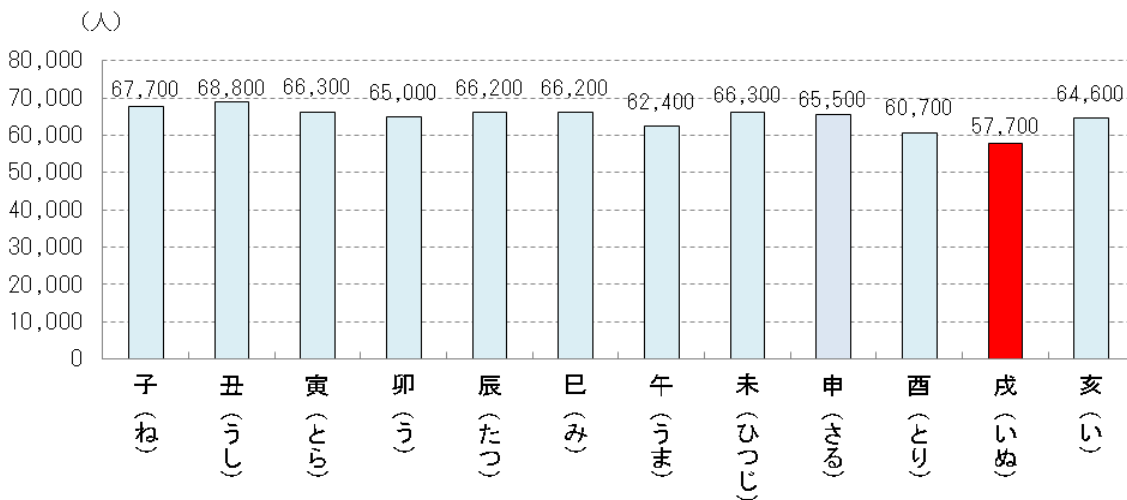

## 【福井県の成年生まれは57,700人】

- 平成30年1月1日現在の「成年生まれ」の人口は57,700人で、県総人口（777,400人）に占める割合は7.4%となっており、十二支別にみると、成年生まれが最も少ない。
- 男女別にみると、男性は28,000人、女性は29,700人で、女性が男性より1,700人多い。
- 出生年別にみると、昭和45年生まれ（平成30年に48歳になる人）が10,600人で最も多い。

図1 十二支別人口（推計）

図2 出生年別成年生まれの人口（推計）

※今回の人口推計は平成27年国勢調査の結果を基に推計したものである。

※「年齢不詳」人口は、男女別年齢別人口に比例按分している。

※数値は百人単位に四捨五入しているため、個々の数値と合計は必ずしも一致しない。

※図表中の年齢は、平成30年に誕生日を迎えた時の年齢を表記している。

※「全国の成年生まれ」の人口は、総務省統計局ホームページで公表予定 <http://www.stat.go.jp/>

<参考>各年における主な出来事

西暦	和暦	福井県内の主な出来事	日本の主な出来事
1922年	大正11年	小浜線 敦賀・新舞鶴間の全線開通	日本共産党創立
1934年	昭和9年	岡田啓介（福井県出身）首相に	室戸台風が上陸し甚大な被害
1946年	昭和21年	福井市復興記念祭開催 （後の福井フェニックスまつり）	日本国憲法公布
1958年	昭和33年	県内初の美術館である「岡島記念美術館」が開館	東京タワー営業開始
1970年	昭和45年	関西電力美浜1号機営業運転開始	大阪万博が開催
1982年	昭和57年	県が2月7日をふるさとの日に定める	東北新幹線・上越新幹線開業
1994年	平成6年	もんじゅ初臨界	日本初の女性宇宙飛行士、向井千秋さんが宇宙へ
2006年	平成18年	合併により永平寺町、おおい町、坂井市が誕生	トリノオリンピックでフィギュアスケートの荒川静香選手が金メダルを獲得