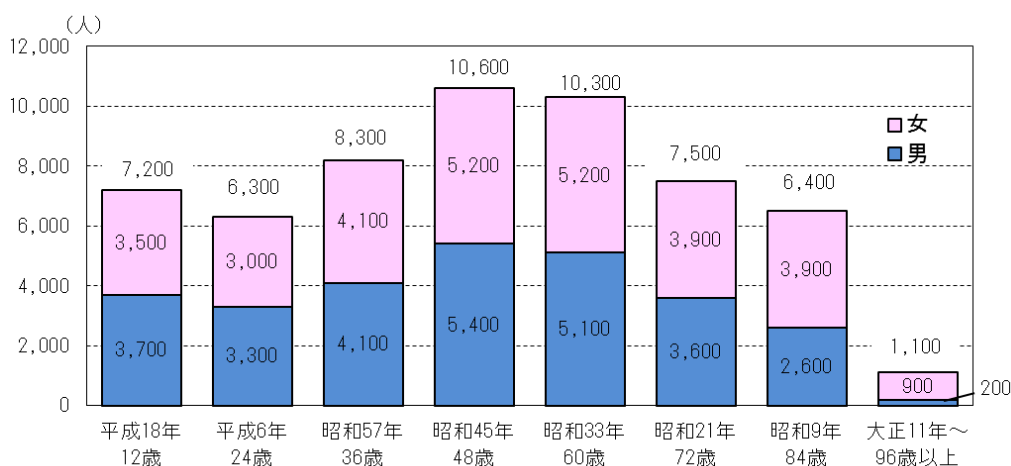

## 【福井県の成年生まれは57,700人】

- 平成30年1月1日現在の「成年生まれ」の人口は57,700人で、県総人口（777,400人）に占める割合は7.4%となっており、十二支別にみると、成年生まれが最も少ない。
- 男女別にみると、男性は28,000人、女性は29,700人で、女性が男性より1,700人多い。
- 出生年別にみると、昭和45年生まれ（平成30年に48歳になる人）が10,600人で最も多い。

図1 十二支別人口（推計）

図2 出生年別成年生まれの人口（推計）

※今回の人口推計は平成27年国勢調査の結果を基に推計したものである。

※「年齢不詳」人口は、男女別年齢別人口に比例按分している。

※数値は百人単位に四捨五入しているため、個々の数値と合計は必ずしも一致しない。

※図表中の年齢は、平成30年に誕生日を迎えた時の年齢を表記している。

※「全国の成年生まれ」の人口は、総務省統計局ホームページで公表予定 <http://www.stat.go.jp/>

<参考>各年における主な出来事

西暦	和暦	福井県内の主な出来事	日本の主な出来事
1922年	大正11年	小浜線 敦賀・新舞鶴間の全線開通	日本共産党創立
1934年	昭和9年	岡田啓介（福井県出身）首相に	室戸台風が上陸し甚大な被害
1946年	昭和21年	福井市復興記念祭開催 （後の福井フェニックスまつり）	日本国憲法公布
1958年	昭和33年	県内初の美術館である「岡島記念美術館」が開館	東京タワー営業開始
1970年	昭和45年	関西電力美浜1号機営業運転開始	大阪万博が開催
1982年	昭和57年	県が2月7日をふるさとの日に定める	東北新幹線・上越新幹線開業
1994年	平成6年	もんじゅ初臨界	日本初の女性宇宙飛行士、向井千秋さんが宇宙へ
2006年	平成18年	合併により永平寺町、おおい町、坂井市が誕生	トリノオリンピックでフィギュアスケートの荒川静香選手が金メダルを獲得