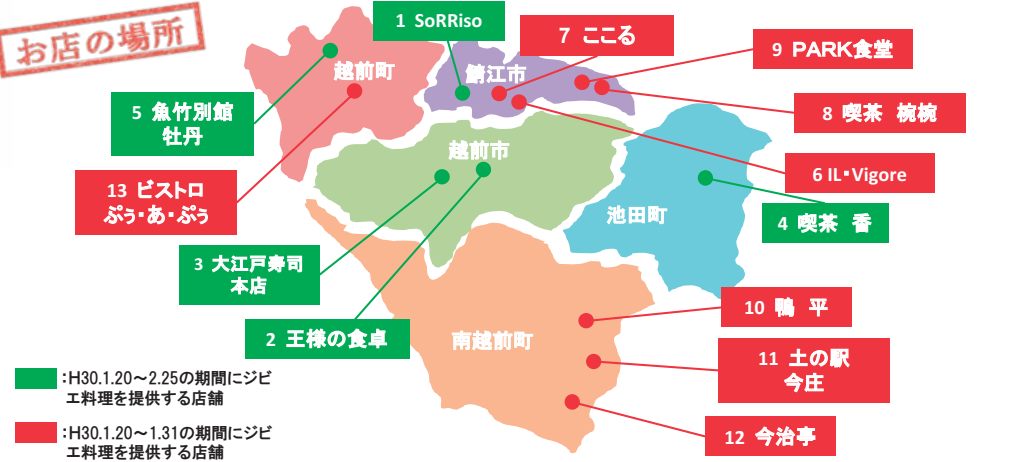

魚竹別館 牡丹

越前町下糸110-12
☎ 0778-34-5037
営業 11:00~23:00
Ⓜ 毎月第1・第3水曜日

ジビエ焼肉セット

¥1,944(税込・セット価格)

ジビエ小鍋セットもあるよ!

丹南ジビエぐるっとフェア

主催:丹南農林総合事務所、南越農業農村振興協議会、丹生農業改良振興会
問合せ:丹南農林総合事務所農業経営支援部 TEL 0778-23-4534

ジビエとは・・・
狩猟で捕獲した野生鳥獣の食肉を意味する言葉(フランス語)で、ヨーロッパでは貴族の伝統料理として発展してきた食文化です。
その昔フランスなどでは、ジビエを使った料理は、上流階級の貴族の口にしか入らないほど貴重なものでした。

提供期間

平成30年

1/20~1/31

サバエ・シティホテル イル・ヴィゴレ

鯖江市桜町3-3-3
サバエ・シティホテル8階
☎ 0778-53-1122
営業 11:00~14:00(LO)
夜 18:00~20:30(LO)
Ⓜ 毎週火曜日

シカ肉のコンフィ
サラダ仕立て

¥1,500(税込)

特定非営利活動法人 小さな種・こころ