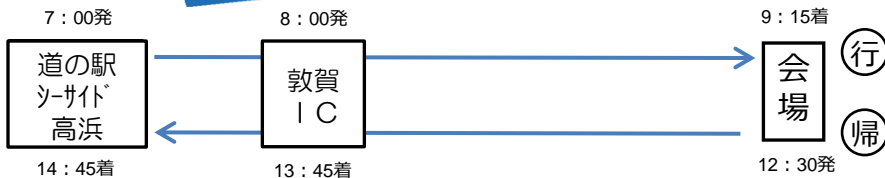

## 国体100日前イベント同時開催！

- スポGOMI 決勝大会（場所：福井運動公園周辺）
- はぴりゅうダンスコンテスト決勝大会（場所：福井県立体育館）
- 国体・障スポ競技、デモンストレーション競技の体験ブース（同会場）

はぴりゅうグッズ  
がもらえるスタン  
プラリーも開催♪

**日時** 6月24日（日）9時30分～（受付9時）

**会場** 福井運動公園周辺（集合：福井県営体育館前）

**対象** どなたでも！（5名以内のチームで申込）