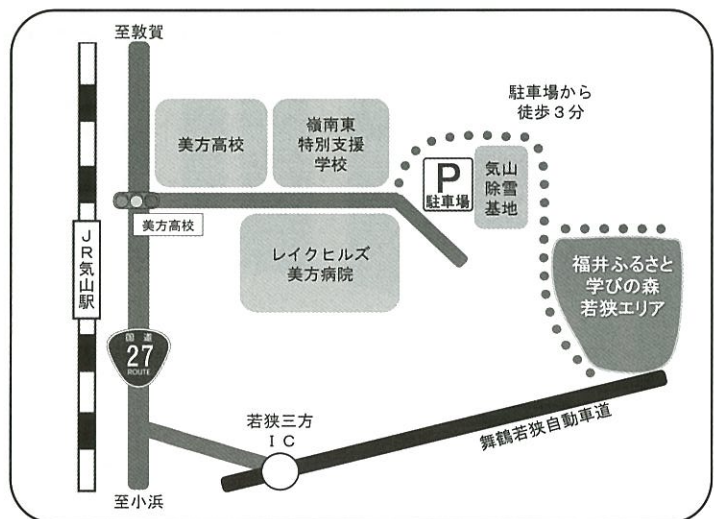

「福井県里山里海湖研究所」

〒919-1331

若狭町鳥浜 122-31-1

TEL：0770-45-3580

FAX：0770-45-3680

E-Mail：satoyama@pref.fukui.lg.jp

氏名（ふりがな）	( )	年齢	才
	( )	年齢	才
	( )	年齢	才
	( )	年齢	才
住所	〒		
電話番号			
連絡事項 (アレルギーなど)			