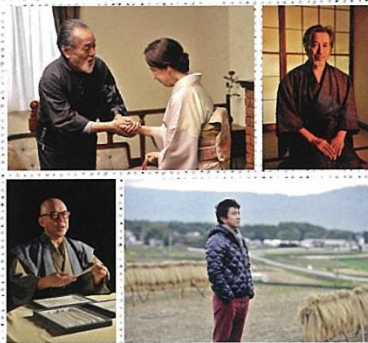

※事前申込みのない場合は入場できません。

※発熱や咳等の風邪症状など体調不良がみられる場合は、参加をご遠慮ください。

※必ずマスクの着用をお願いします。

「ゆずり葉の頃」

監督・中みね子 出演・八千草薫 仲代達矢 ほか

2015年公開作品

- 第1回
13日(金) 14:00~15:50
- 第2回
13日(金) 19:00~20:50
- 第3回
14日(土) 10:00~11:50
- 第4回
14日(土) 14:00~15:50
- ※同じ作品を4回上映します。
※要申込
※定員 各回 先着60名

豪華キャスト、一流のスタッフで実現した やさしい視点に満ちた想いを貫く人生賛歌

市子が少女の頃に想いを寄せていた人は、今では国際的な画家となっていた。彼の個展の記事を目にした市子は、秋深まる軽井沢へと旅立つ。思い出の一枚の絵を求めて……。一方、旅に出た母を気にかけて、後を追う息子の進。だが進はまだ知らない、着物の仕立てをしながら、戦後の貧しさの中で、心に封印した若き日の母の想いを……。軽井沢で人のぬくもりに触れ、やさしくほどけてゆく市子の心。そんな市子に思いがけない出逢いが訪れる……。