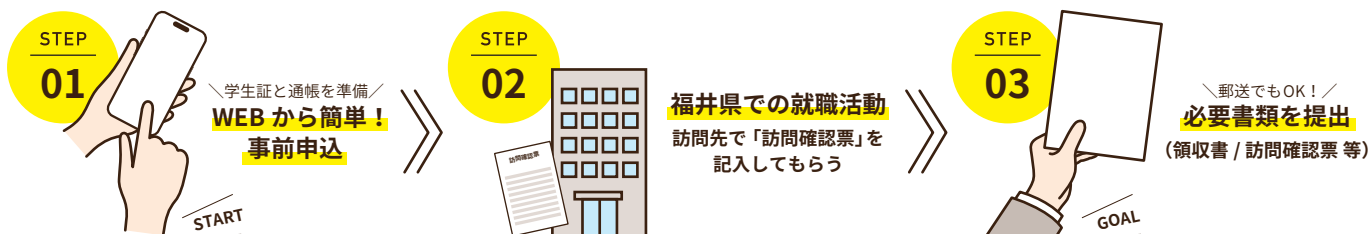

大学生の皆さんの
福井県での就活を
全力で応援します！

福井県での就活にかかる

交通費や宿泊費※を

支援します！

※宿泊費は福井県外出身者のみ対象

📍 どんないちど？

福井県への UI ターン就活を全力で応援！福井県までの交通費および宿泊費をサポートする支援制度です。

年度 **4** 回まで申請可能！

対象者

1. 福井県内での就職を希望し、下記の条件に当てはまる方
2. 福井県外の大学等に在籍する方（全学年）
   - 福井県外在住で大学等※を卒業してから3年以内の方
     ※大学、大学院、短期大学、高等専門学校、専修学校等

交通費最大 **1.5** 万円 / 回

※支援額の上限は都道府県別定額による

対象就活

1. 福井県内で開催する就職関連活動で下記の条件に当てはまるもの
2. 県が主催、後援等をする就職活動の関連イベント
   - 県内企業が個別に県内で行う採用活動
   - キャリアナビセンターでの就活講座、イベント、個別相談等
3. ※ただし、上記のうち公務員に関する活動は除く

宿泊費※ **7** 千円 / 泊（年度最大8泊まで）

※宿泊費は福井県外出身者のみ対象

📍 支援金支給までの手続きはどうするの？

📍 支援制度詳細・事前申請はこちら

お問合せ・必要書類郵送先はこちら

福井県定住交流課（Fスクエア・キャリアナビセンター）
福井県福井市手寄1-4-1 アオッサ7階 ※月曜・祝日・年末年始休館

☎ 0776-97-6820

✉ f-koutsuui@f-careernavi.com

事前申請前に学生証と通帳を
お手元にご準備ください

交通費支援額（定額）は裏面へ