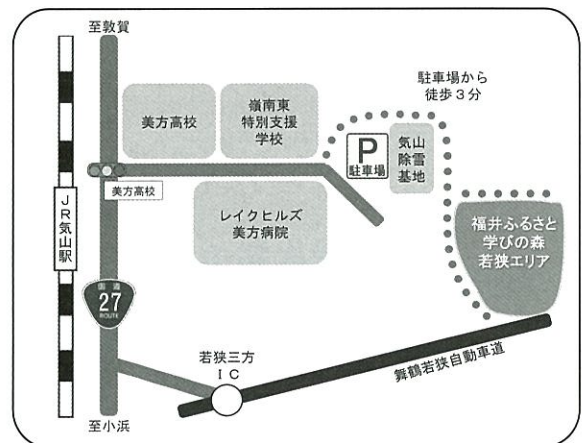

丸太で遊ぼう・学ぼう！

〔日時〕：平成30年7月15日（日）9：00～12：30（受付8：30より）

〔内容〕：里山には、様々な樹木があります。人々は、その木々の特性を生かして生活に役立ててきました。今回は、間近では見る機会が少ない間伐作業の見学をし、スギの間伐材の丸太切りや薪割りを体験をして、人の暮らしと木の関わりなどを体験します。また、木を使った工作をしながら、木々の特性を楽しく学びます。

〔対象・定員〕：小学生以上（小学生は、保護者の方同伴）・30名（先着順）

〔参加費〕：50円（保険料として）

〔持ち物・服装〕：水筒・タオル・レジャーシート・軍手・長ズボン・運動靴・着替えなど。
その他各自で必要と思うもの（常備薬・虫除けなど）

※ 雨天の場合は、雨具（カッパ）・長靴

※ 可能の方は、ノコギリやキリをご持参ください。

〔その他〕：荒天の場合はやむを得ず内容を変更したり、あるいは中止する場合があります。中止する場合は、当日お申し込みいただいた電話に連絡いたします。

〔会場〕：福井ふるさと学びの森（若狭町気山、美方高校近く）

（駐車場は気山除雪基地駐車場をご利用ください。）

昼食はありません。

ご家族で丸太や木の枝を使って、工作をします。

熱中症対策をしっかりとお願いします。

〔お申込み・お問合せ先〕

さとやまさとうみ

福井県里山里海湖研究所

TEL：0770-45-3581

FAX：0770-45-3680

Mail：satoyama@pref.fukui.lg.jp

FAX・メールまたは電話でお申し込みください。

（申込期限：7月13日（金））

（お電話でのお申し込み・お問い合わせは、平日・日祝日とも9時から17時までをお願いします。）

氏名（ふりがな）	( )	年齢	才
	( )	年齢	才
	( )	年齢	才
	( )	年齢	才
住所	〒		
電話番号			
連絡事項 （アレルギーなど）