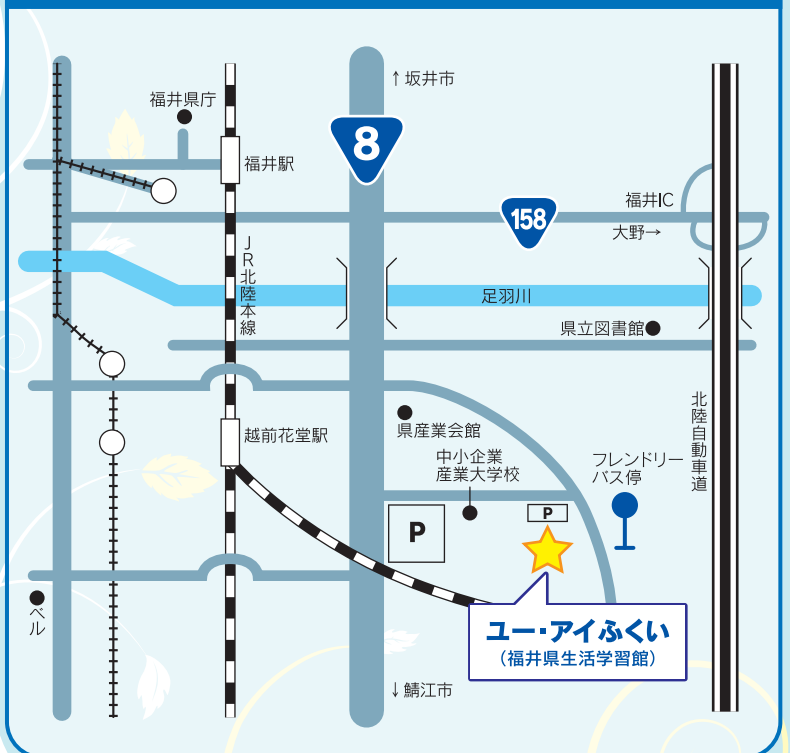

2010 APEC女性リーダーズネットワーク(WLN)会合関連セミナー

福井県生活学習館 ユー・アイふくい

〒918-8135 福井市下六条町14-1

アクセス

【フレンドリーバス(無料)30分間隔で運行]
福井駅前(5番のりば) または アオッサ前
→「生活学習館前」下車

【京福バス]
福井駅前(9番のりば)羽水高校線・西大味線
→「厚生病院前(または県産業会館前)」下車

チャイルドルーム

0才から就学前のお子様をお預かりします。
助ふくい女性財団

TEL.0776-41-4254
(前日までに予約が必要)

ユー・アイふくい周辺地図

環境への配慮から、公共交通機関の利用およびアイドリングストップにご協力下さい。

FAXでのお申し込みの際、お使い下さい

【送付先】ふくい女性ネット事務局(福井県男女参画・県民活動課) FAX/0776-20-0632

平成23年1月22日 講演会

住所 〒	電話番号
	e-mail
ふりがな	年齢 (10代) (20代)
お名前	(30代) (40代)
	(50代) (60代~)

このお申込書で取得した個人情報はお申し込みされた方への連絡のために利用させていただきます。