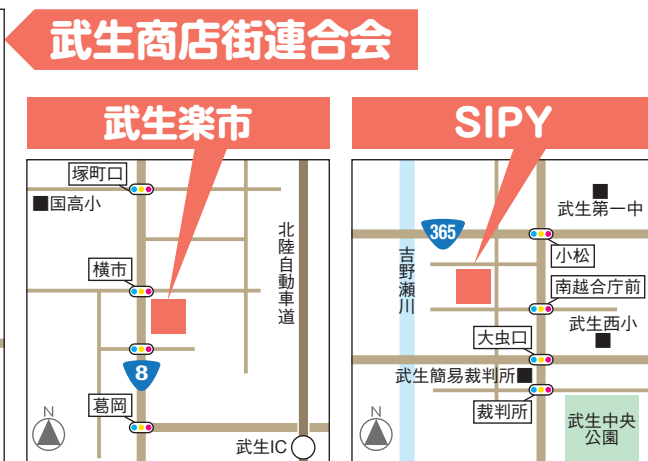

参加店一覧

カテゴリー **ファッション** **グッズ** **グルメ** **フード** **くらし** **健康** **美容** **サービス**

※カテゴリーごとに取得できるスタンプは1個です。

武生商店街連合会

総社通り商店街振興組合

■ 男子専科ダイヨ	■ 909(ナインオーナイン)	■ 塚崎誠文堂	■ ヤマト5
■ 魚利商店	■ ヨコガワ分店	■ 鮨・割烹 幸鮎	■ 小料理 おそめ
■ うるしや	■ 京町ごはん	■ pasta cafeおはち	■ ビストロ ミストラル
■ 栄雲堂	■ さんきち精肉店	■ 浅井園茶舗	■ 塚町屋米穀店
■ 風ものがたり	■ タマヤサイクルショップ	■ おしゃれの店くらだ	■ 理容ほそかわ
■ インテリジェント・サービス			

蓬萊本町商店街繁栄会

■ セキヨ	■ 大井洋装店	■ 日本料理 しくら	■ スタジエール・ア・トゥール
■ 印章ミタニ	■ サイエンスクラフト	■ 福島雨具店	■ 小林印章堂
■ 武生薬局本店	■ しみず化粧品店		

銀座通り商店街繁栄会

■ ジュネ洋装店	■ 御料理と鮮魚の店 西もと	■ 御清水庵	■ 料亭うおとめ
■ 岩根酒店	■ マルシャン	■ 高嶋木工所	■ 若栗商店
■ 中央電化センター	■ ツルカメ薬局	■ Coup Tif あんりゅう	■ LAMP
■ Hostel291(ホステルフクイ)	■ スナックピュア	■ 黒川クリーニング渡辺店	

善光寺通り商店街

■ いけだや(スクールショップ)	■ 大柳洋品呉服店	■ 福田呉服店	■ 武生ギフト
■ 中慶時計店	■ そば処 庄境屋	■ 笠原善光堂	■ 神崎屋酒舗
■ 御菓子司 野木	■ 北陸ホームケア・武生補聴器センター	■ イガラシ	■ 橋本商店

有明商店街

■ ジュエリー三好	■ ヒラノ印刷

武生本町通り繁栄会

■ エバ本店	■ まるひろ	■ bistro Un	■ 理容アサヒ軒
■ 井上無線商会	■ 小川竹風堂	■ 賀川薬局	■ 南山堂薬局天王町店
■ 日本調剤越前薬局	■ おおの屋		

武生楽市 ショッピングモール各店

■ SHOO・LA・RUE	■ CREAM&SODA	■ be fine	■ Six four
■ 正午堂	■ Chocolat de Sedei	■ 花むらさき	■ CREATE
■ 三六サラダ焼	■ 花まつ	■ ashimomin	■ セキセイ
■ 黒川クリーニング社	■ ワイモバイル	■ 愛錠ロックサービス	

SIPY ショッピングモール各店

■ アジアマーケット	■ エバSIPY店	■ クリエ	■ ふりそでの岩本
■ ZERO27	■ サーティワンアイスクリーム	■ 花むらさき	■ 百姓の館
■ カイロクリニカルセンター越前院	■ 武生薬局	■ 美容室ビートル	■ カットハウス チョキチョコキ
■ 黒川クリーニング社	■ スピードワイズ	■ 福井旅行えちぜんトラベルサロン	

★11月1日(日)～7日(土)は、『たけふ菊人形会場内に特別ブース設置!!』専用スタンプが取得できます!!

1. 《注意事項》
2. ◎QRコードを読み込める携帯端末ならどなたでもご参加いただけます。
   - ◎ログインにはメールアドレスの入力が必要です。
   - ◎1カテゴリーで取得できるスタンプは1個です。
   - ◎1メールアドレスにつき1回の応募が可能です。
   - ◎メールアドレスなどの個人情報は厳重に管理し、当キャンペーンの通知以外には使用いたしません。また、キャンペーン終了後、個人情報はシステム管理会社で破棄します。
   - ◎スタンプ取得時に何らかの不具合が発生してもスタンプの保証はいたしません。
   - ◎賞品は引換期間に引換会場に来られる方に限りです。また、代理の方にはお渡しできません。
   - ◎当選引き換え期間を過ぎての引換はできません。
   - ◎当選者以外の方への通知はございません。

新型コロナウイルス感染予防への取り組みを行っています。
マスク着用・ソーシャルディスタンスの確保などへのご協力をお願いいたします。

《お問合せ先》
たけふ商店街 スマホdeスタンプ お買い物ラリー 運営事務局
TEL.0778-22-8002(平日 9:30～17:30)

詳細はこちら