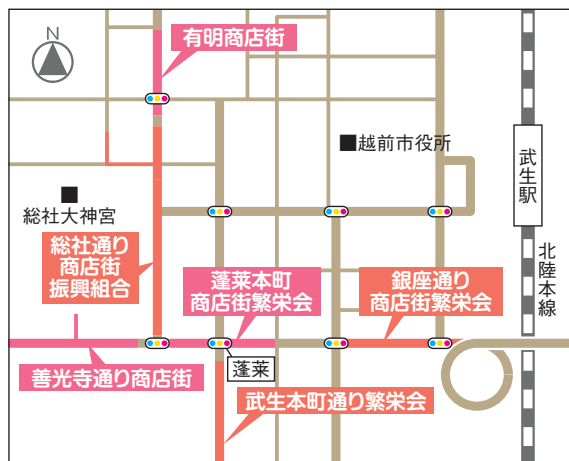

参加店一覧

カテゴリー **ファッション** **グッズ** **グルメ** **フード** **くらし** **健康** **美容** **サービス**

※カテゴリーごとに取得できるスタンプは1個です。

武生商店街連合会

総社通り商店街振興組合

■ 男子専科ダイヨ	■ 909(ナインオーナイン)	■ 塚崎誠文堂	■ ヤマト5
■ 魚利商店	■ ヨコガワ分店	■ 鮨・割烹 幸鮎	■ 小料理 おそめ
■ うるしや	■ 京町ごはん	■ pasta cafeおはち	■ ビストロ ミストラル
■ 栄雲堂	■ さんきち精肉店	■ 浅井園茶舗	■ 塚町屋米穀店
■ 風ものがたり	■ タマヤサイクルショップ	■ おしゃれの店くらだ	■ 理容ほそかわ
■ インテリジェント・サービス			

蓬萊本町商店街繁栄会

■ セキヨ	■ 大井洋装店	■ 日本料理 しくら	■ スタジエール・ア・トゥール
■ 印章ミタニ	■ サイエンスクラフト	■ 福島雨具店	■ 小林印章堂
■ 武生薬局本店	■ しみず化粧品店		

銀座通り商店街繁栄会

■ ジュネ洋装店	■ 御料理と鮮魚の店 西もと	■ 御清水庵	■ 料亭うおとめ
■ 岩根酒店	■ マルシャン	■ 高嶋木工所	■ 若栗商店
■ 中央電化センター	■ ツルカメ薬局	■ Coup Tif あんりゅう	■ LAMP
■ Hostel291(ホステルフクイ)	■ スナックピュア	■ 黒川クリーニング渡辺店	

善光寺通り商店街

■ いけだや(スクールショップ)	■ 大柳洋品呉服店	■ 福田呉服店	■ 武生ギフト
■ 中慶時計店	■ そば処 庄境屋	■ 笠原善光堂	■ 神崎屋酒舗
■ 御菓子司 野木	■ 北陸ホームケア・武生補聴器センター	■ イガラシ	■ 橋本商店

有明商店街

■ ジュエリー三好	■ ヒラノ印刷

武生本町通り繁栄会

■ エバ本店	■ まるひろ	■ bistro Un	■ 理容アサヒ軒
■ 井上無線商会	■ 小川竹風堂	■ 賀川薬局	■ 南山堂薬局天王町店
■ 日本調剤越前薬局	■ おおの屋		

武生楽市 ショッピングモール各店

■ SHOO・LA・RUE	■ CREAM&SODA	■ be fine	■ Six four
■ 正午堂	■ Chocolat de Sedei	■ 花むらさき	■ CREATE
■ 三六サラダ焼	■ 花まつ	■ ashimomin	■ セキセイ
■ 黒川クリーニング社	■ ワイモバイル	■ 愛錠ロックサービス	

SIPY ショッピングモール各店

■ アジアマーケット	■ エバSIPY店	■ クリエ	■ ふりそでの岩本
■ ZERO27	■ サーティワンアイスクリーム	■ 花むらさき	■ 百姓の館
■ カイロクリニカルセンター越前院	■ 武生薬局	■ 美容室ビートル	■ カットハウス チョキチョコキ
■ 黒川クリーニング社	■ スピードワイズ	■ 福井旅行えちぜんトラベルサロン	

★11月1日(日)～7日(土)は、『たけふ菊人形会場内に特別ブース設置!!』専用スタンプが取得できます!!

1. 《注意事項》
2. ◎QRコードを読み込める携帯端末ならどなたでもご参加いただけます。
   - ◎ログインにはメールアドレスの入力が必要です。
   - ◎1カテゴリーで取得できるスタンプは1個です。
   - ◎1メールアドレスにつき1回の応募が可能です。
   - ◎メールアドレスなどの個人情報は厳重に管理し、当キャンペーンの通知以外には使用いたしません。また、キャンペーン終了後、個人情報はシステム管理会社で破棄します。
   - ◎スタンプ取得時に何らかの不具合が発生してもスタンプの保証はいたしません。
   - ◎賞品は引換期間に引換会場に来られる方に限りです。また、代理の方にはお渡しできません。
   - ◎当選引き換え期間を過ぎての引換はできません。
   - ◎当選者以外の方への通知はございません。

新型コロナウイルス感染予防への取り組みを行っています。
マスク着用・ソーシャルディスタンスの確保などへのご協力をお願いいたします。

《お問合せ先》
たけふ商店街 スマホdeスタンプ お買い物ラリー 運営事務局
TEL.0778-22-8002(平日 9:30～17:30)

詳細はこちら