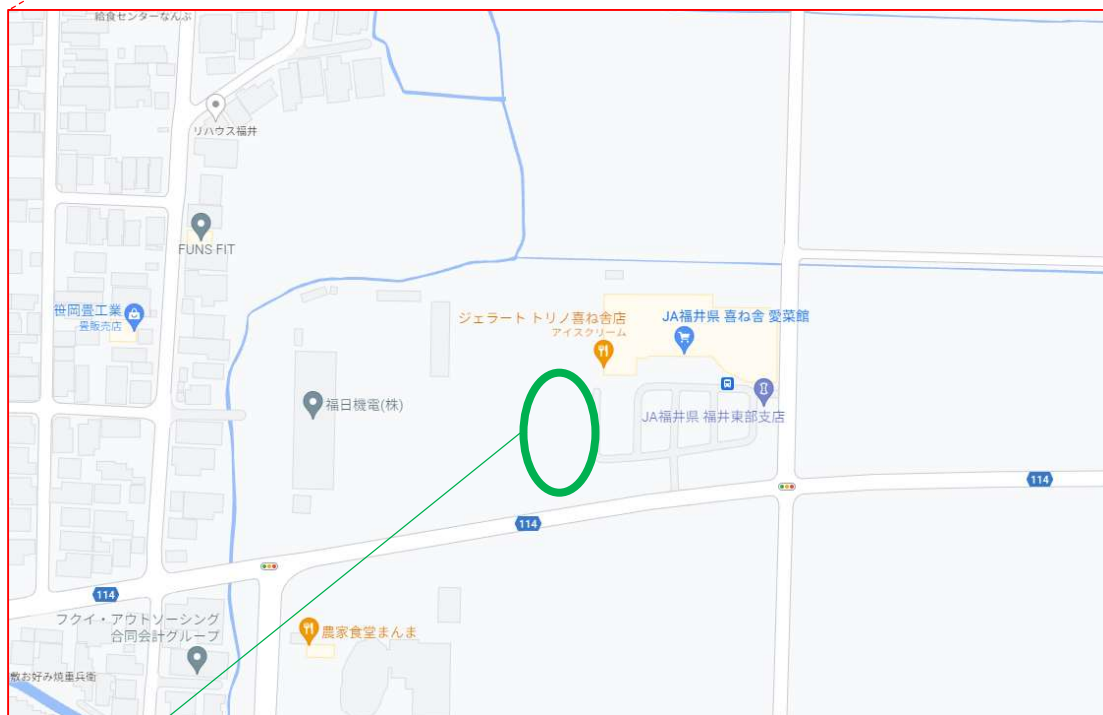

# JA福井県 喜ね舎 愛菜館 位置図

住所：福井市河増町 9-10-1

※喜ね舎のお客様が多いので、向かって左側のビニールハウス前に  
駐車してください。