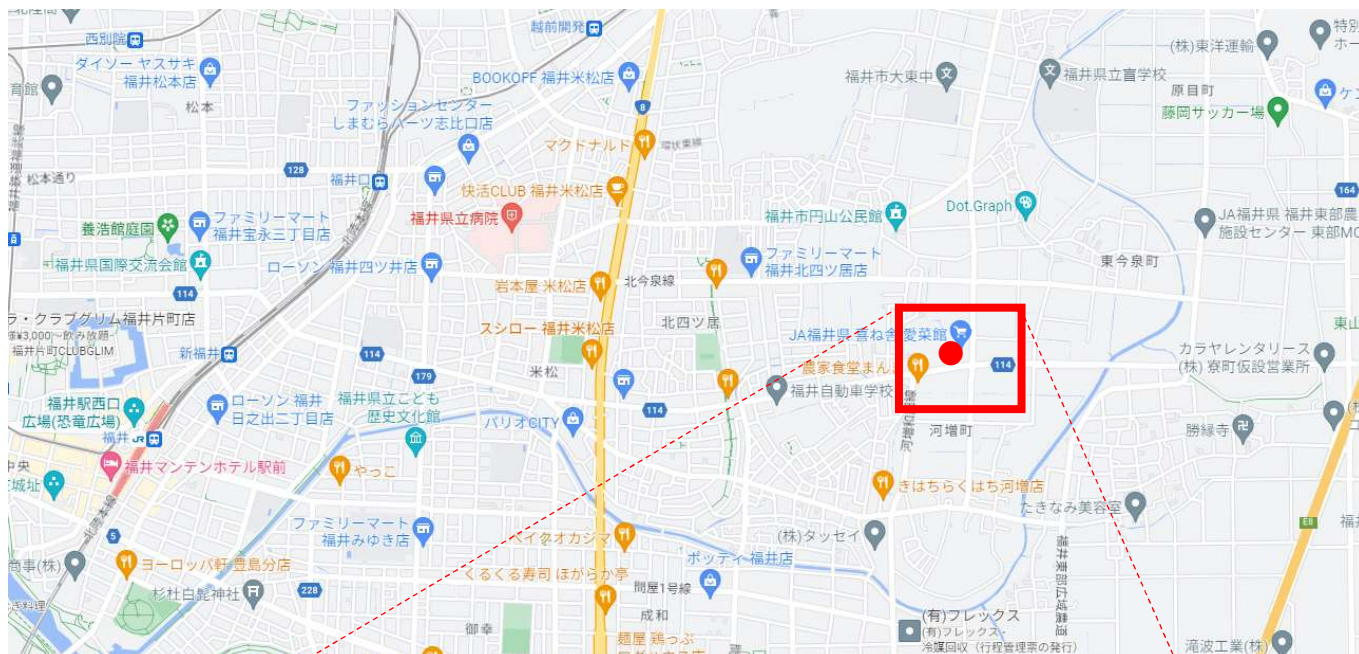

# JA福井県 喜ね舎 愛菜館 位置図

住所：福井市河増町 9-10-1

※喜ね舎のお客様が多いので、向かって左側のビニールハウス前に  
駐車してください。