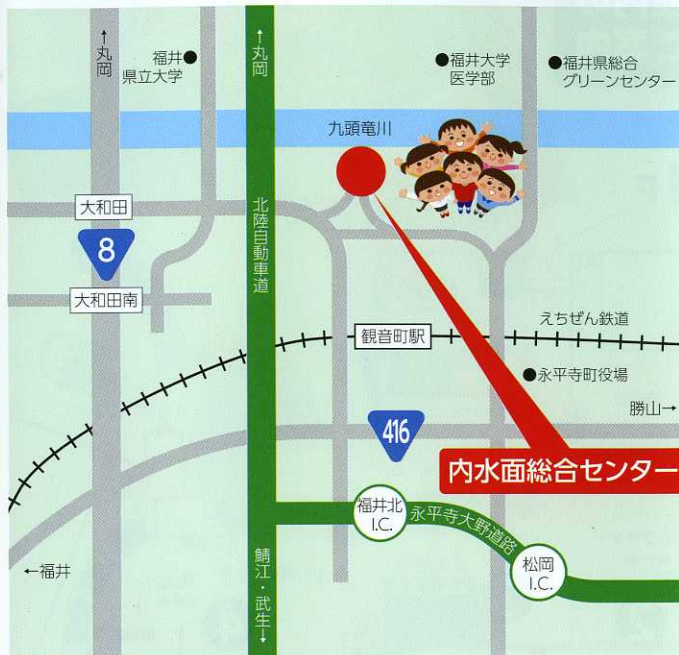

ACCESS MAP

開館時間 午前9:00～午後4:30

入場無料

休館日 毎週月曜日(月曜日が休日の場合は翌日)

12月28日～1月4日

但し、ふれあい広場や人工河川はいつでもご利用になれます。

申込み

個人の方は申込みはありません。
団体の場合、150人までが適当ですが、超える場合はご相談ください。

- コイへの餌やり、コイと友達になる
- 人工河川に入って川遊び
- スロープのある芝生広場や木製遊具で遊ぶ

5

ふれあい広場(人工河川は入って遊べます)