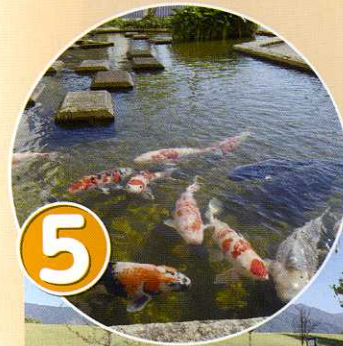

内水面総合センター

Fukui Prefectural Inlandwater General Center

展示・研修施設

まなぶ

- 内水面総合センターの研究結果について
- アユやアラレガコなど、川や湖に住む魚について
- おもしろ魚クイズや水槽の魚の観察

展示水槽

レクチャールーム
(ビデオを見たい方は窓口へお越しください)

館内のご案内

1F

- 食事は館内ホールが利用できます。(各自持参のお弁当で)
- 雨天の場合など、必要に応じた活動を行います。
- 車椅子2脚、身障者用トイレ、授乳室おむつ替え台があります。

しらべる

- 川、川の生き物などビデオ教材視聴。貸出し可能
- 総合的な学習、生活科、理科などの学習や質問にも応じます

パソコンQ&A(魚、川、湖のクイズです)

サクラマス親魚養成水槽

ふれあい広場

あそぶ

- コイへの餌やり、コイと友達になる
- 人工河川に入って川遊び
- スロープのある芝生広場や木製遊具で遊ぶ

5

ふれあい広場(人工河川は入って遊べます)