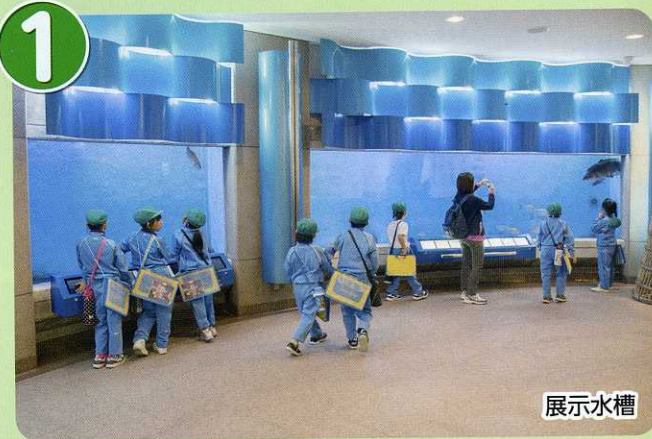

内水面総合センター

Fukui Prefectural Inlandwater General Center

展示・研修施設

まなぶ

- 内水面総合センターの研究結果について
- アユやアラレガコなど、川や湖に住む魚について
- おもしろ魚クイズや水槽の魚の観察

展示水槽

レクチャールーム
(ビデオを見たい方は窓口へお越しください)

館内のご案内

1F

- 食事は館内ホールが利用できます。(各自持参のお弁当で)
- 雨天の場合など、必要に応じた活動を行います。
- 車椅子2脚、身障者用トイレ、授乳室おむつ替え台があります。

しらべる

- 川、川の生き物などビデオ教材視聴。貸出し可能
- 総合的な学習、生活科、理科などの学習や質問にも応じます

パソコンQ&A(魚、川、湖のクイズです)

サクラマス親魚養成水槽

ふれあい広場

あそぶ