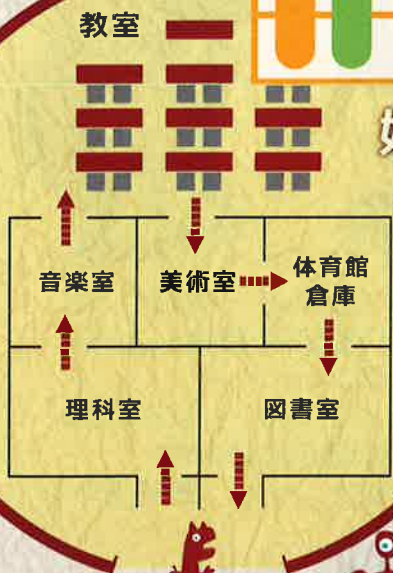

サイエンスショー「恐怖のプレゼント」

屋外イベント「河童沼を探検しよう!」

サイエンス妖怪学校・常設展示・妖怪クイズラリー・おもしろ妖怪をつくらう

1(土)	特殊メイク	11:00~
2(日)	バルーンアート	11:00~ 13:30~
3(月)		
4(火)		
5(水)		
6(木)	要予約	
7(金)		
8(土)	妖怪BOX	11:00~ 13:30~
9(日)	こわいお話し	11:00~ 13:30~
10(月)		
11(火)		
12(水)	クラフト教室 妖怪カード 毎日開催! 時間は運搬を見てね!	
13(木)		
14(金)		
15(土)	地獄のおぼなし	11:00~ 13:30~
16(日)		

サイエンスショー「妖怪誕生!!」

屋外イベント「河童沼を探検しよう!」

サイエンス妖怪学校・常設展示・妖怪クイズラリー・おもしろ妖怪をつくらう

有料  
要予約  
[500円]

有料  
[3分/200円]

にんぎよの  
スイスイ

有料 [100円]

## 妖怪学校会場図

(1Fファンタジーエルク)

## サイエンス妖怪学校

5つの教室にしかけられた謎を解いて  
暗闇から脱出せよ!

サイエンスショー ①11:15~11:45 ②13:10~13:40 ③15:00~15:30

クラフトルーム特別教室・参加応募はエンゼルランド通信を見てね!

タブレット教室 11:00~11:45 ※対象5歳以上(本校学習は保護者同伴)