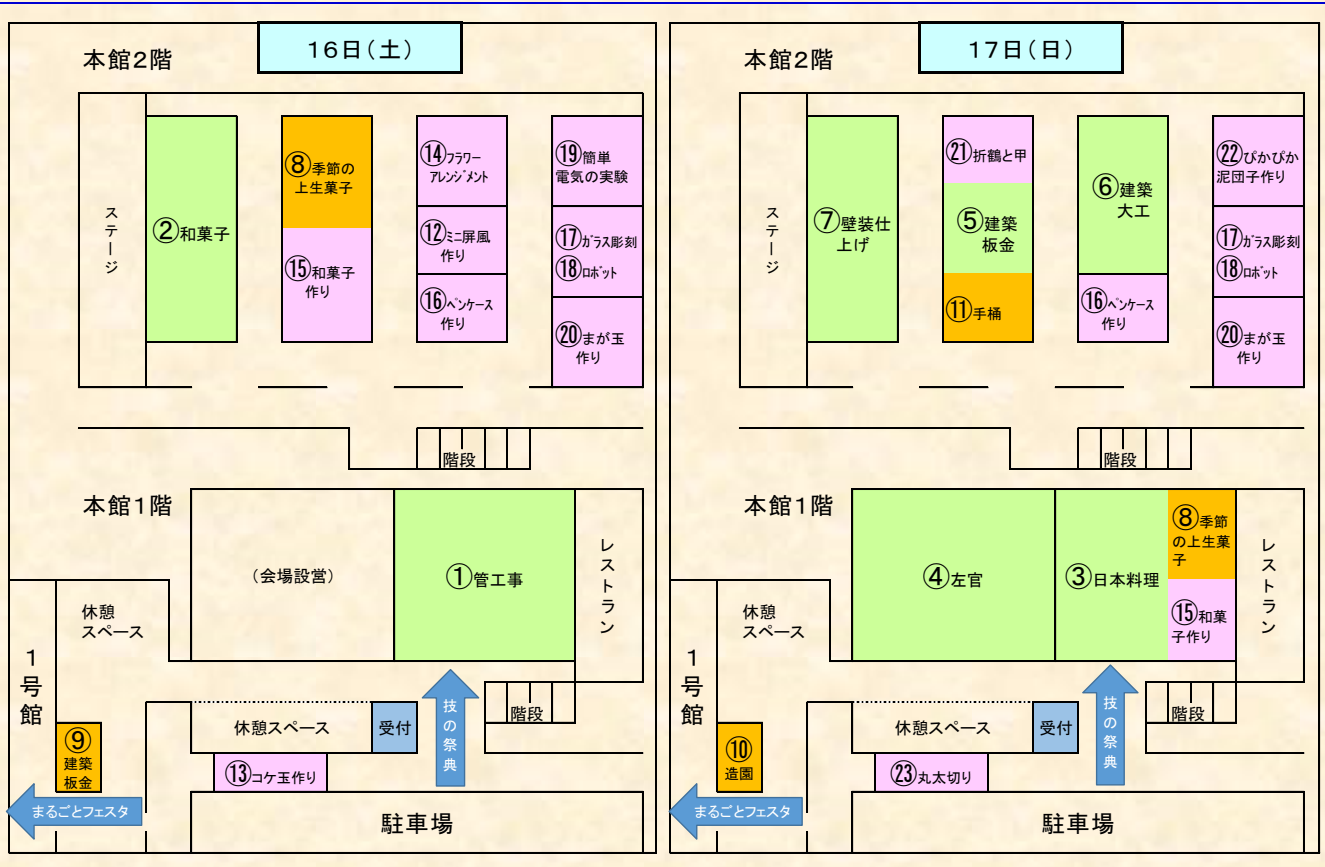

会場案内図

〔厚生労働省委託事業〕

ぜんぶで**12体験!**  
職人さんのスゴ技大集合!!  
「福井 技の祭典」で  
**ものづくりを体験**  
しよう!  
入場&体験無料

ふくい農林水産 まるごとフェスタと同時開催

★スタンプラリーで抽選会に参加できます

スタンプラリー台紙

	①	②	③	④	⑤	⑥	⑦	⑨	⑩	⑬	⑳
16日 (土)											
17日 (日)											

スタンプラリー  
(1) 会場案内図の①～⑳の場所を回って上の表にスタンプをおしてください  
(2) 日毎にスタンプがたまったら本館1階受付へ

- 抽選会の景品
- |             |                |
|-------------|----------------|
| 和菓子 300本    | 福井県菓子工業組合      |
| 盃の針山 15本    | 福井県和裁技能士会      |
| 銅板折鶴 10本    | 福井県板金工業組合      |
| 花苗 10本      | 福井県造園業協同組合     |
| どろだんご 10本   | 福井県左官工業組合      |
| DIY用クロス 10本 | 福井県インテリア事業協同組合 |
| 脚立 5本       | (一社)福井県建築組合連合会 |