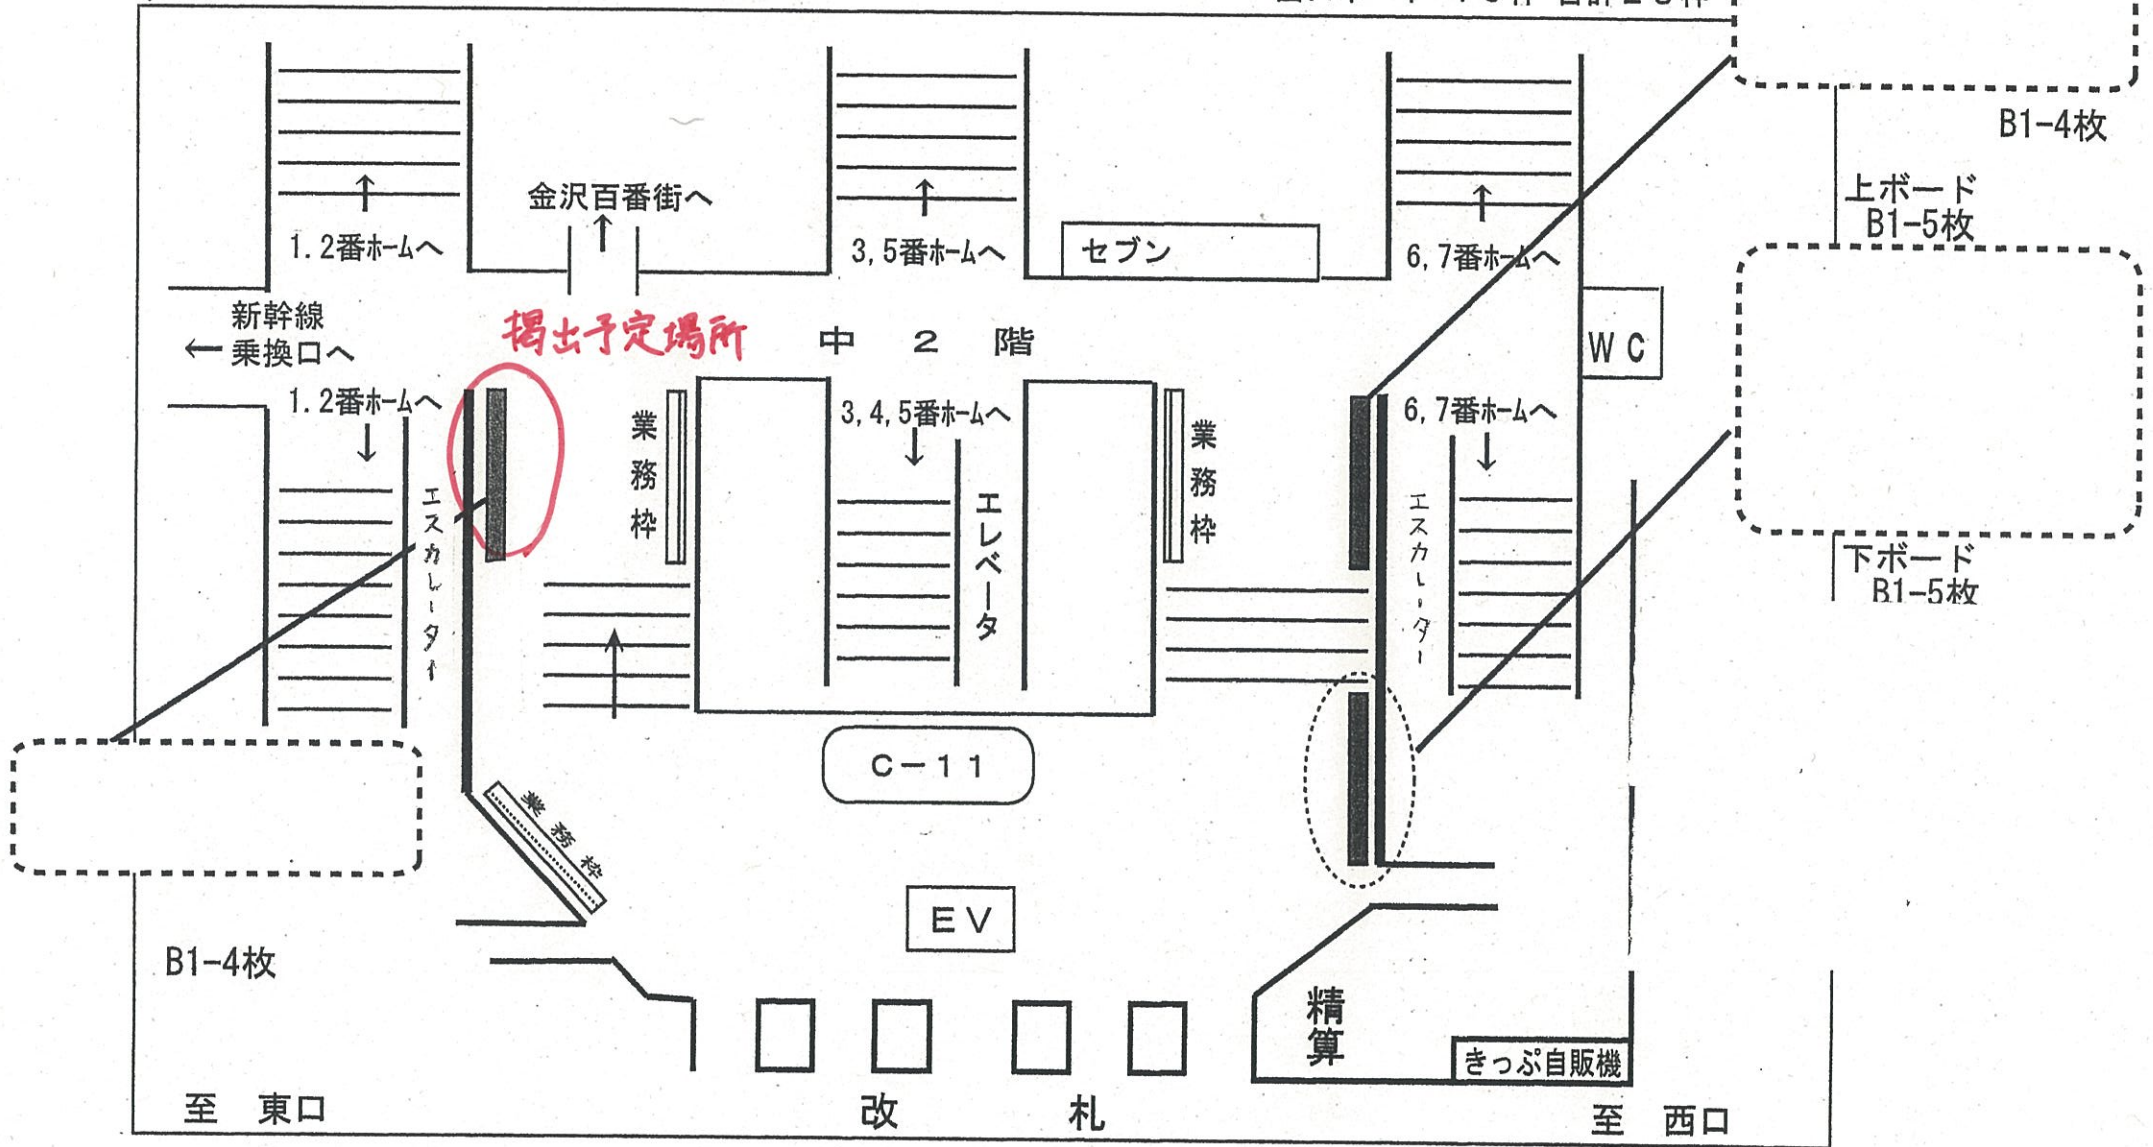

金沢駅 駅貼りポスターボード設置図

B1サイズ 改札内 18枠
西口ボード 10枠 合計28枠

富山駅構内

金沢

泊方

- 通路
- 階段
- スロウ
- エレベーター
- トイレ

北口
北口改札

在来線
南口改札

新幹線
中央改札

新幹線
きっぷうりば

東西自由通路

店舗

南口

クラルテ