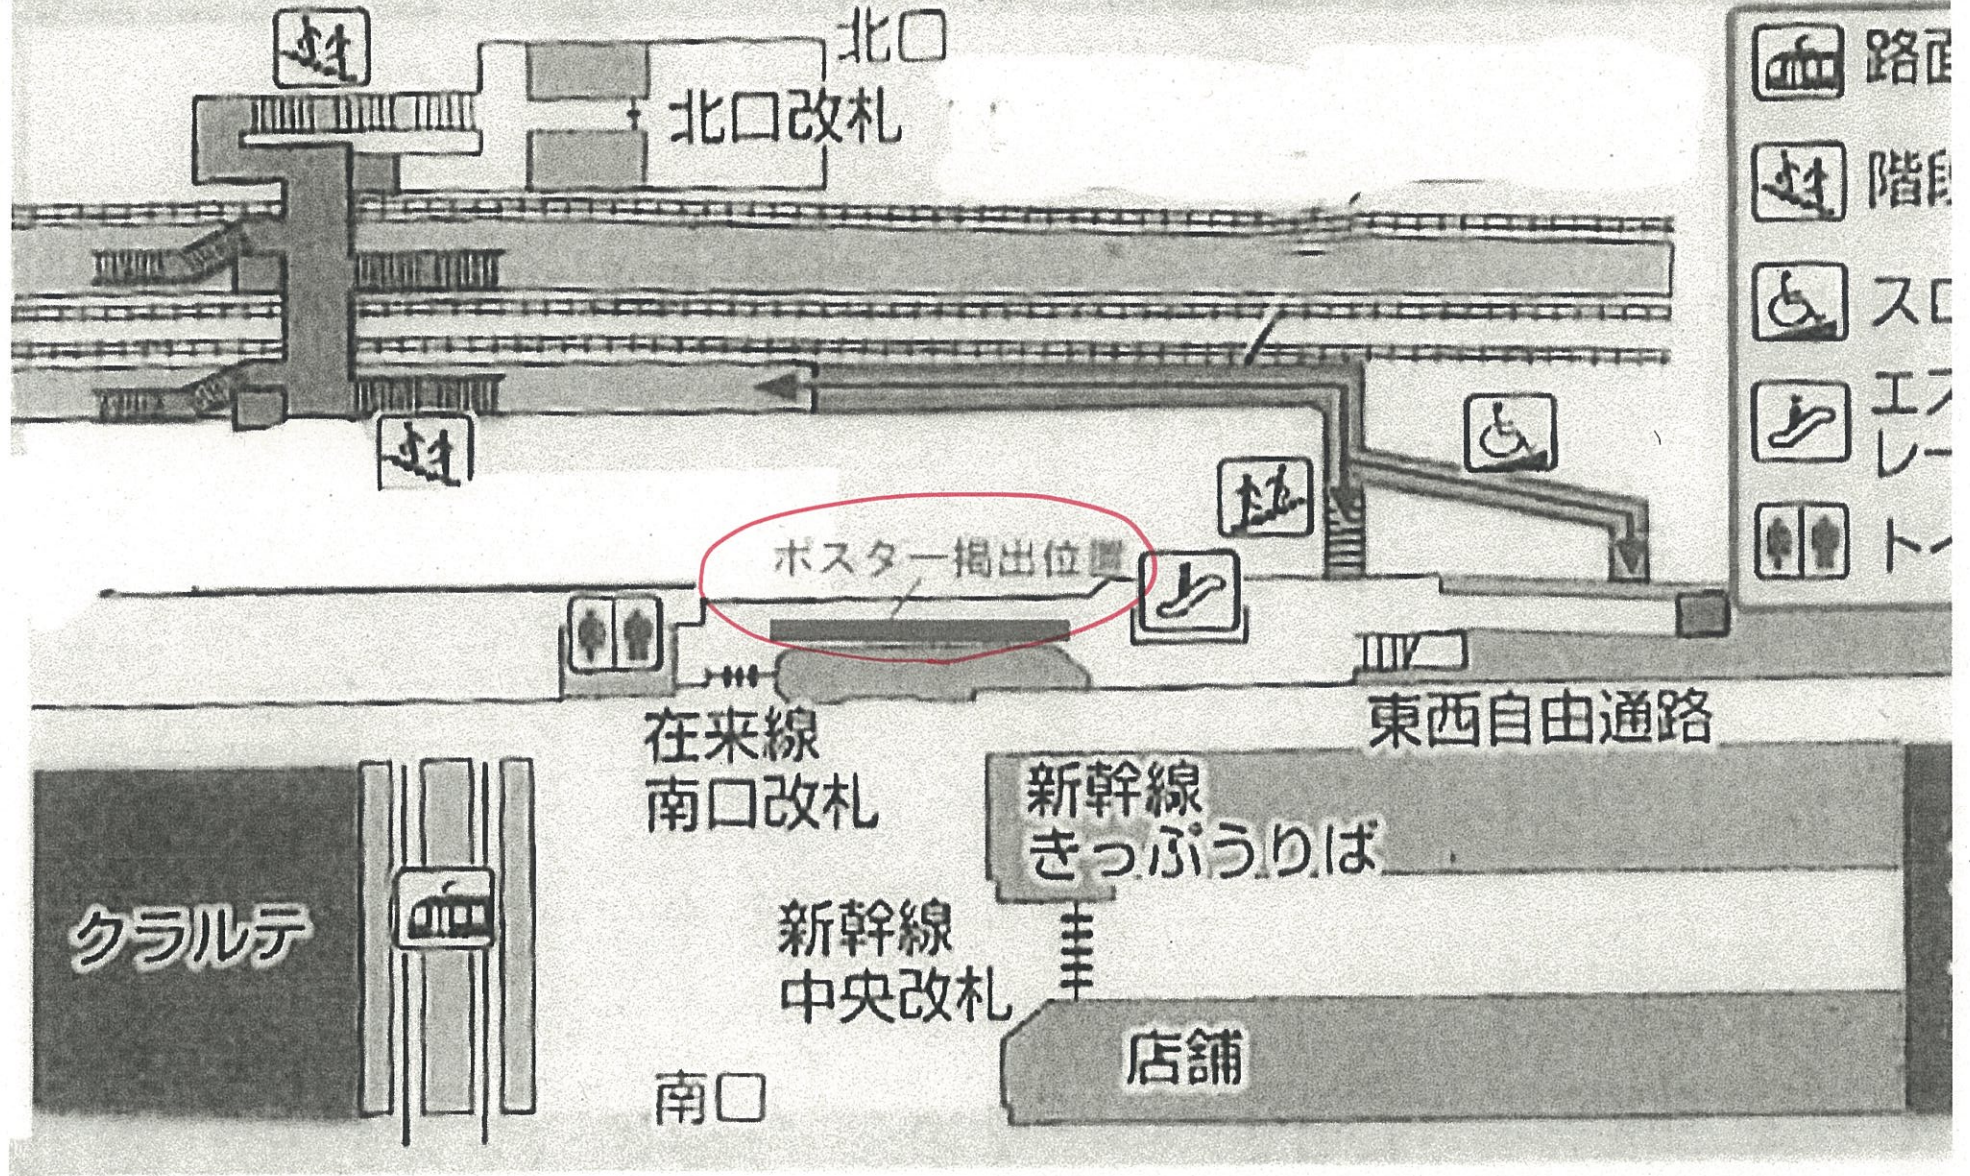

金沢駅 駅貼りポスターボード設置図

B1サイズ 改札内 18枠
西口ボード 10枠 合計28枠

富山駅構内

金沢

泊方

- 通路
- 階段
- スロウ
- エレベーター
- トイレ

北口
北口改札

在来線
南口改札

新幹線
中央改札

新幹線
きっぷうりば

東西自由通路

店舗

南口

クラルテ