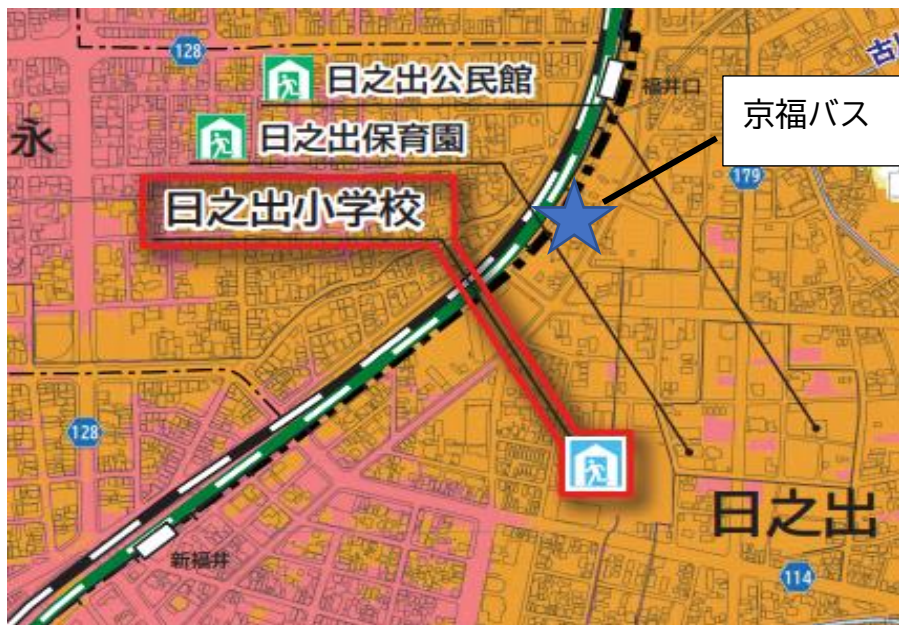

○水害時に避難させる台数について（令和6年3月27日現在）

福井営業所にある車両82台のうち路線バス57台

○ハザードマップ区分

京福バス本社（福井市日ノ出）

産業会館（福井市下六条）

(参考 福井市洪水・土砂災害ハザードマップ)