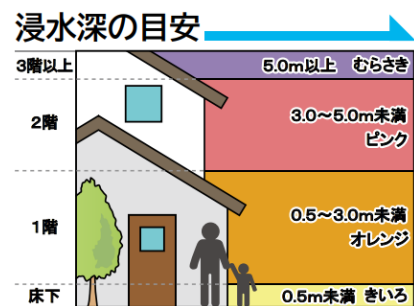

○水害時に避難させる台数について（令和6年3月27日現在）

福井営業所にある車両82台のうち路線バス57台

○ハザードマップ区分

京福バス本社（福井市日ノ出）

産業会館（福井市下六条）

(参考 福井市洪水・土砂災害ハザードマップ)