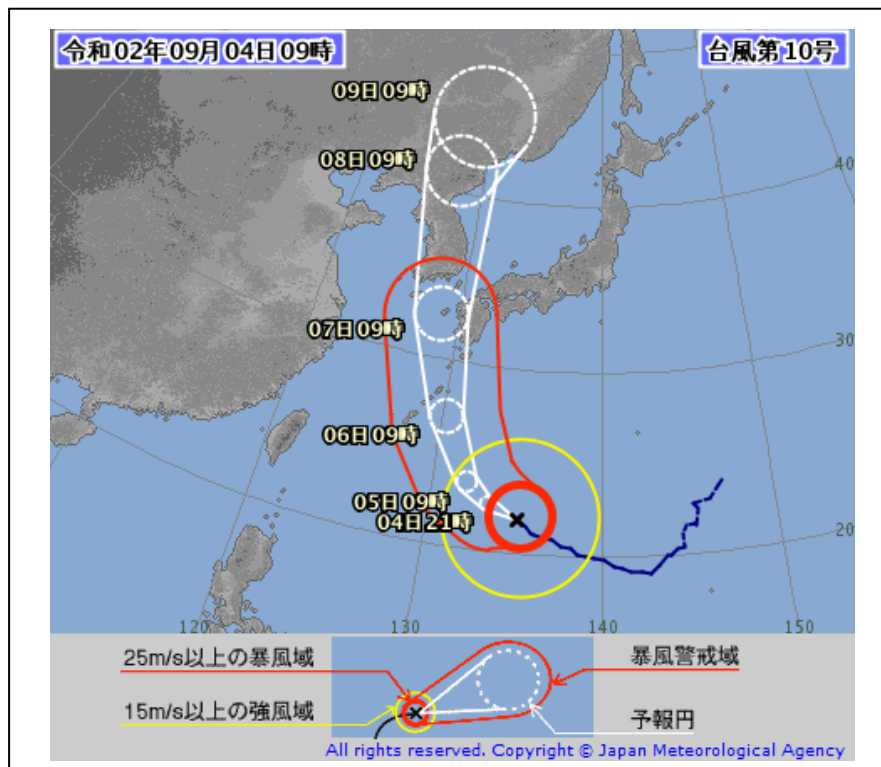

各市町農業総合指導推進会議会長
福井県農業協同組合中央会長
福井県経済農業協同組合連合会代表理事理事長
福井県農業共済組合長
各農業協同組合長
福井県土地改良事業団体連合会長

福井県農業総合指導推進会議
会長 森川 峰幸
(福井県農林水産部長)

台風10号の接近に伴う農作物等の管理対策の徹底について

日ごろから本県農政の推進に特段のご協力を賜り、厚くお礼申し上げます。

さて、非常に強い台風第10号は日本の南を1時間におよそ15キロの速さで西北西へ進んでいます。今後、特別警報級の勢力まで発達することも予想され、進路によっては、強風、大雨およびフェーン現象等による農業用施設や農作物・家畜への影響が懸念されます。

このため、今後の台風の進路など最新の気象情報の把握に努めるとともに、農作物等の被害防止に向け十分な対策が取れるよう、別添対策資料に留意の上、関係者や農業者への指導の徹底をお願いします。

<担当>

福井県園芸振興課 上野、吉永、駒野
TEL 0776(20)0431