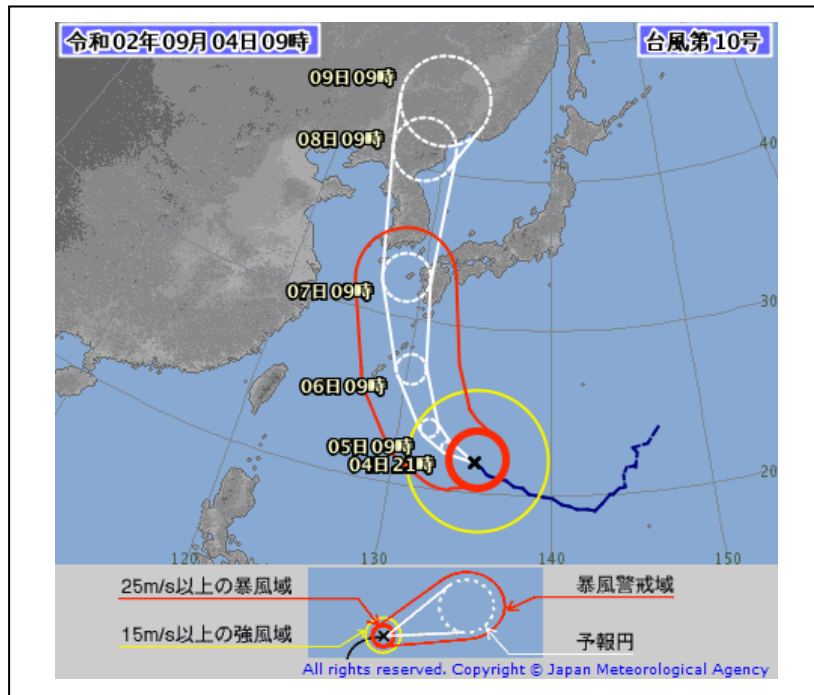

各農林総合事務所長
嶺南振興局農業経営支援部長
二州農林部長
農業試験場長
畜産試験場長

} 様

福井県農業総合指導推進会議
会長 森川 峰幸

台風10号の接近に伴う農作物等の管理対策の徹底について

非常に強い台風第10号は日本の南を1時間におよそ15キロの速さで西北西へ進んでいます。今後、特別警報級の勢力まで発達することも予想され、進路によっては、強風、大雨およびフェーン現象等による農業用施設や農作物・家畜への影響が懸念されます。

このため、今後の台風の進路など最新の気象情報の把握に努めるとともに、農作物等の被害防止に向け十分な対策が取れるよう、別添対策資料に留意の上、関係者や農業者への指導の徹底をお願いします。

なお、同資料を下記関係機関に通知しましたのでご了解願います。

記

各市町農業総合指導推進会議
福井県経済農業協同組合連合会
各農業協同組合

福井県農業協同組合中央会
福井県農業共済組合
福井県土地改良事業団体連合会

<担当>

福井県園芸振興課 上野、吉永、駒野
TEL 0776(20)0431