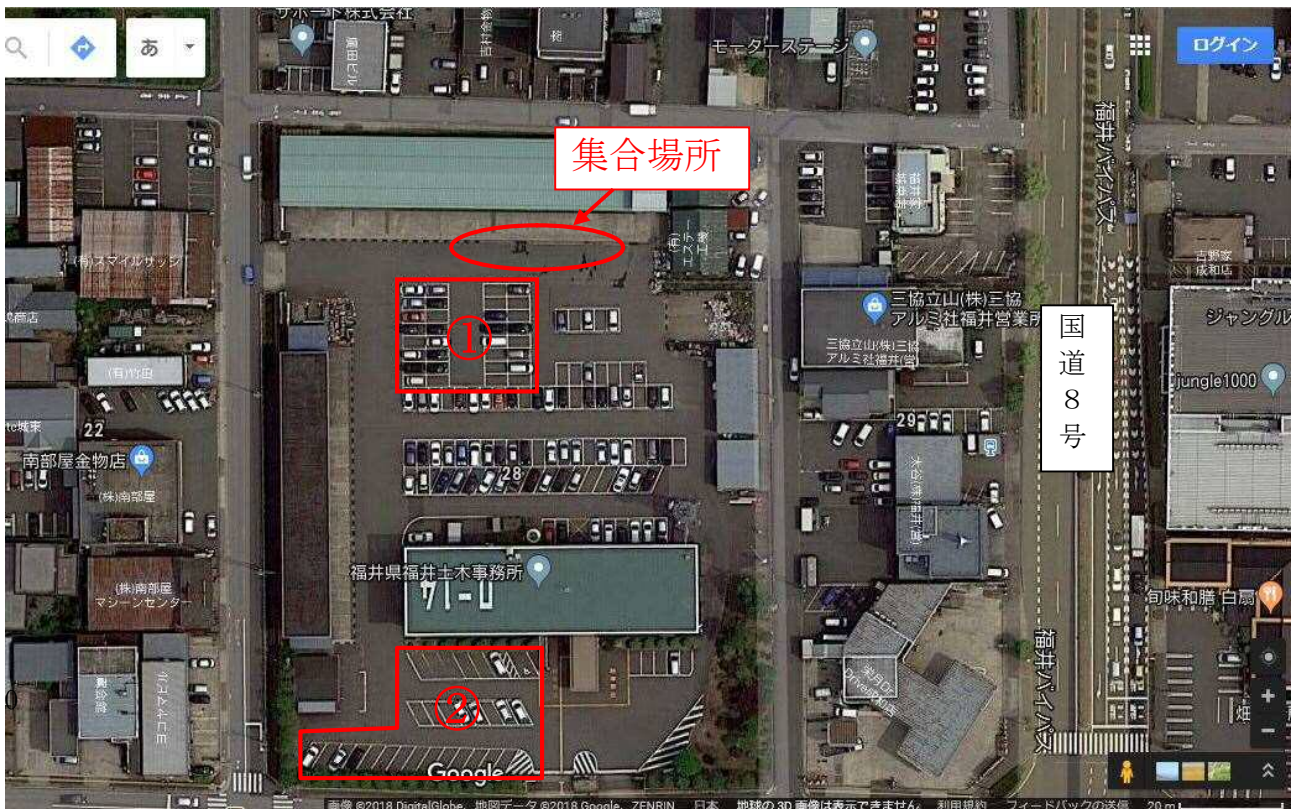

案内図

・集合場所 福井土木事務所(福井市城東 4丁目 28-1) ※13:30 出発

・集合場所詳細および駐車場

※できる限り①に駐車するようご協力ください。①に空きがない場合は②に駐車をお願いします。