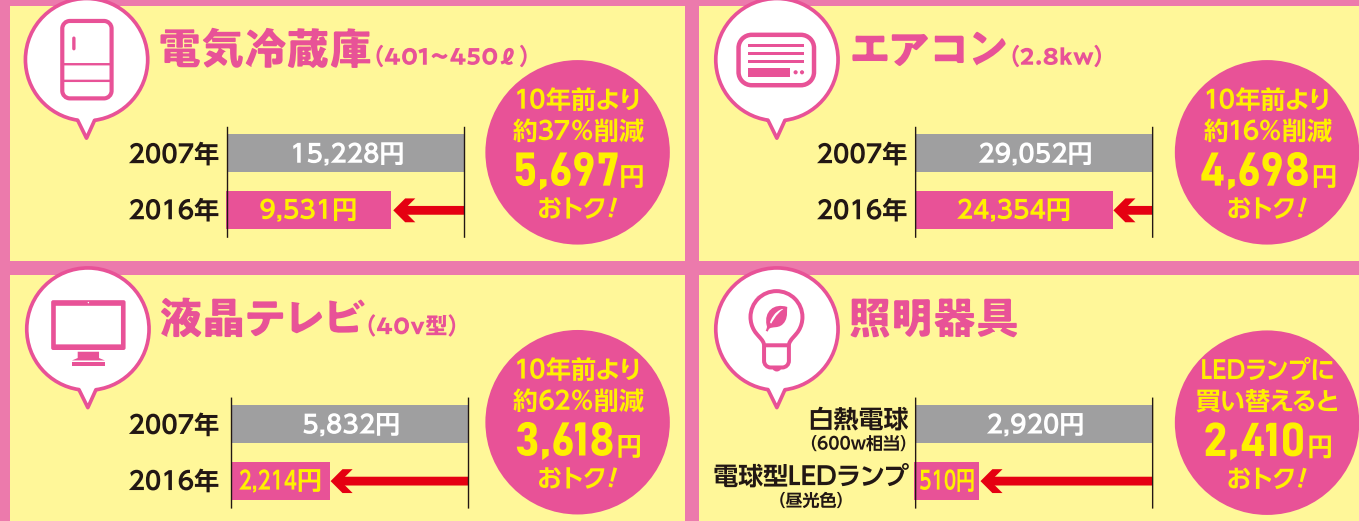

この部分を山折りにし、テープやのりでしっかりと貼り、
封筒にしてご応募ください。

最新家電に買い替えると電気代がお得!

一度に買い替えるとトータルで年間**16,423円**もお得。年間CO2排出量も減って地球にやさしい!

◎10年前の家電と最新家電の省エネ性能比較

※出典:省エネ性能カタログ2017年夏版・冬版(経済産業省・資源エネルギー庁)

さあ、誰でも手軽にできる
エコチャレを始めよう!

エコチャレふくい