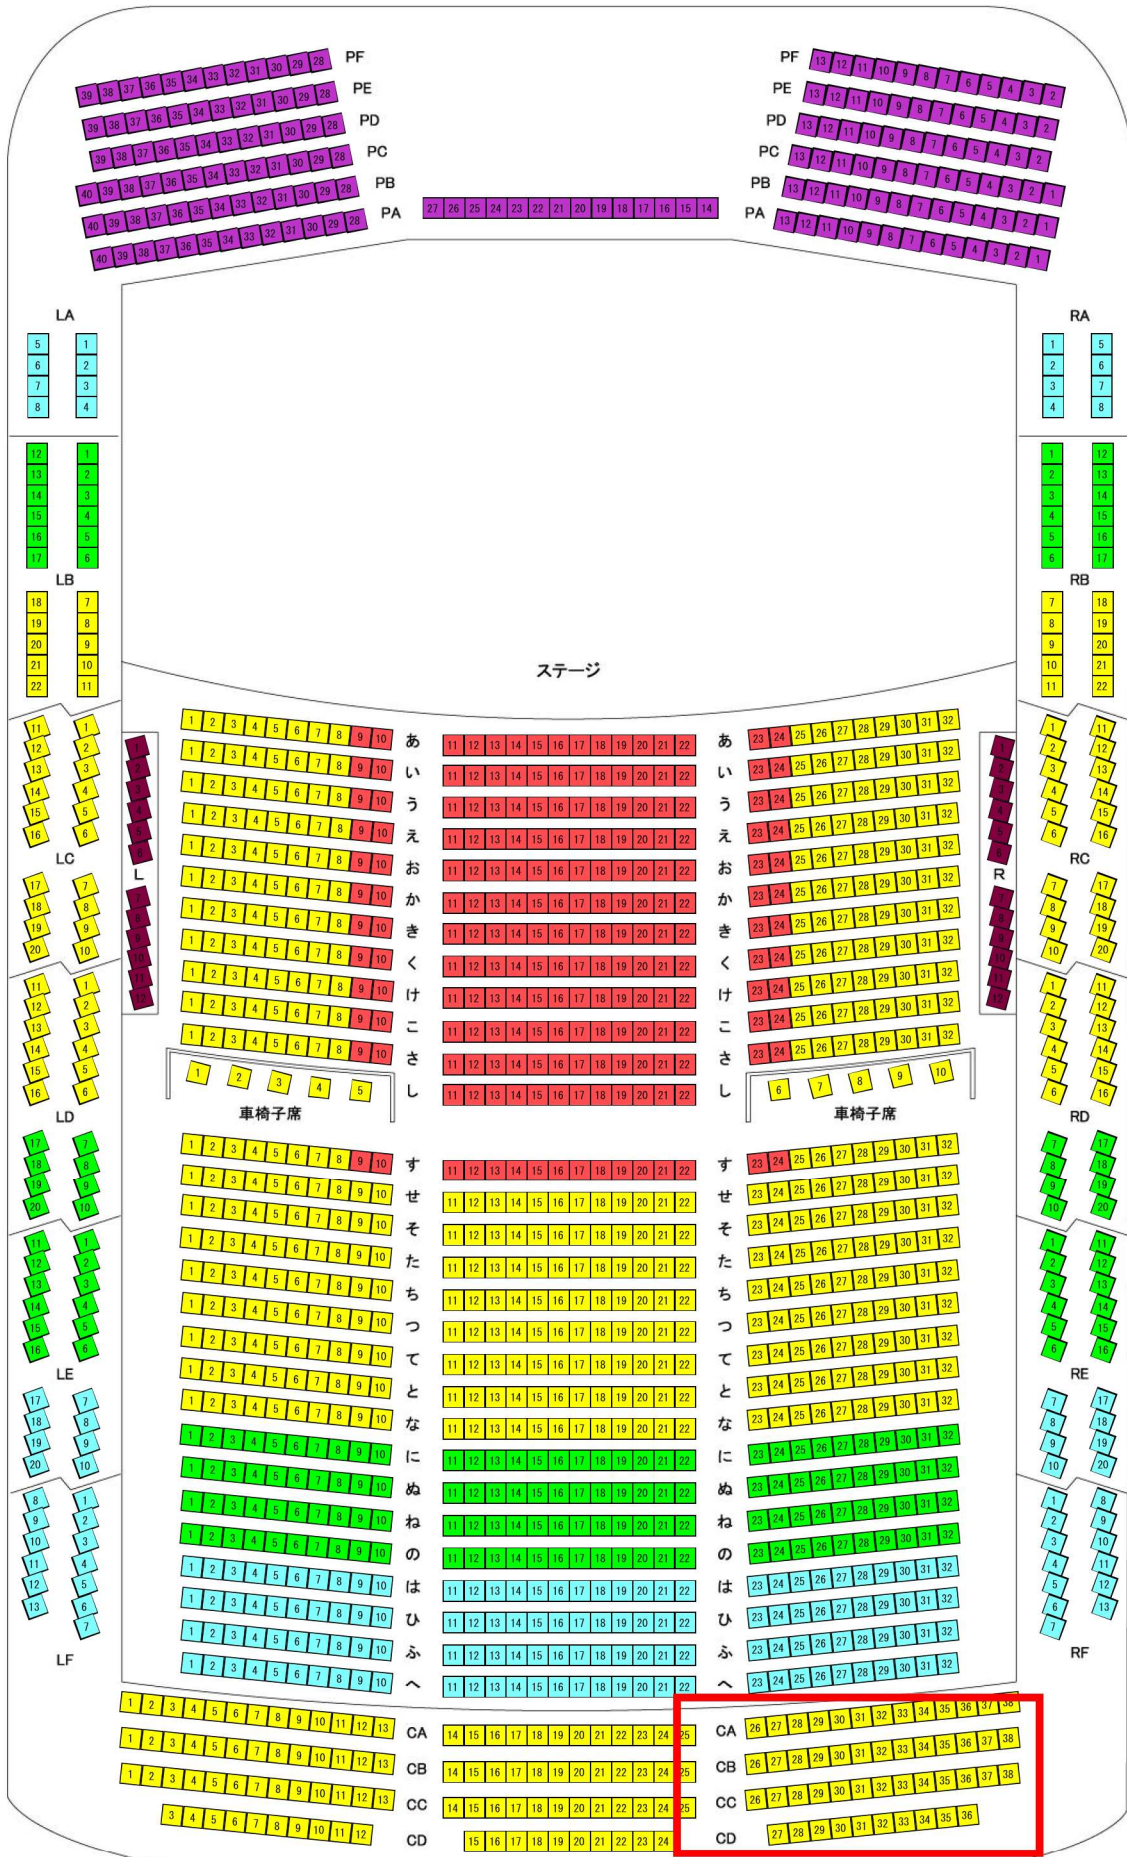

# 席種レイアウト

会場名：福井県立音楽堂

ユース席予定エリア