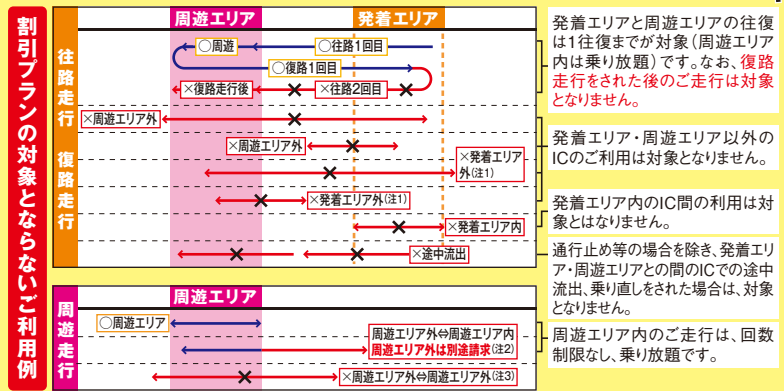

**ふくい「道の駅」
スタンプラリー**

2016
9.1(木)

▶
2017
2.28(火)

福井県内の道の駅で食べて・買ってスタンプをゲットしよう!
3駅以上のスタンプを集めた方に**抽選で豪華商品をプレゼント。**

問合せ先 福井県「道の駅」連絡会
(福井県道路保全課) TEL.0776-20-0514

高速道路の周遊エリア内が定額料金で乗り放題!!

福井ドライブプラン

ETC 限定
事前申込制

※ただしコーポレートカードの利用は除く

※名古屋高速道路、名古屋瀬戸道路は本プランの対象外となり、別途料金が必要です。本プランは各エリアにおけるNEXCO中日本が管理する高速道路が対象となります。

プランの申込方法・主な注意事項・利用方法 プランの詳細・申し込みはウェブで 速旅 乗り放題プラン 検索

◆申込方法 ご利用日の最初の入口ICを通過する前までにウェブサイトから事前申し込みが必要です。

NEXCO中日本のHP内にある「速旅(はやたび)乗り放題プラン」ページにアクセス。ETCカード情報などの必要事項を入力し、「お申し込み完了メール」が届けば、手続き完了です。

◆主な注意事項

- 本プランのお申し込みは実施期間中、ETCカード1枚につき各コースそれぞれ5回までとなります。
- 申し込み完了より前に入出口ICを通行された場合、もしくは、最終日の24時以降に出口ICを通行された場合、その走行は本プランの対象とはならず、当該走行について通常料金を別途請求させていただきます。
- 事前に登録したETCカード、車種、ご利用期間により、指定の区間と利用方法でご利用ください。
- ETCコーポレートカードでは、お申し込みできません。
- 電話、はがき等での申し込み受付は行っていません。
- ご利用される日時・区間によっては、通常料金およびETC時間帯割引の方が安価な場合があります。あらかじめご利用予定経路の料金をご確認のうえご利用ください。

◆利用方法

名古屋発着エリアコース
次の流れでご利用ください。 1) 発着エリアから周遊エリアまでの往路走行(1回のみ) 2) 周遊エリア内の乗り放題 3) 周遊エリアから発着エリアの復路走行(1回のみ)
※1)が完了後、2)・3)が利用可能です。 ※往路走行が完了した時点で、本プランが成立いたします。周遊エリア内での走行や復路走行がなかった場合でも、本プラン料金をご請求させていただきます。

周遊エリア内乗り放題コース 周遊エリア内は乗り放題でご利用いただけます。