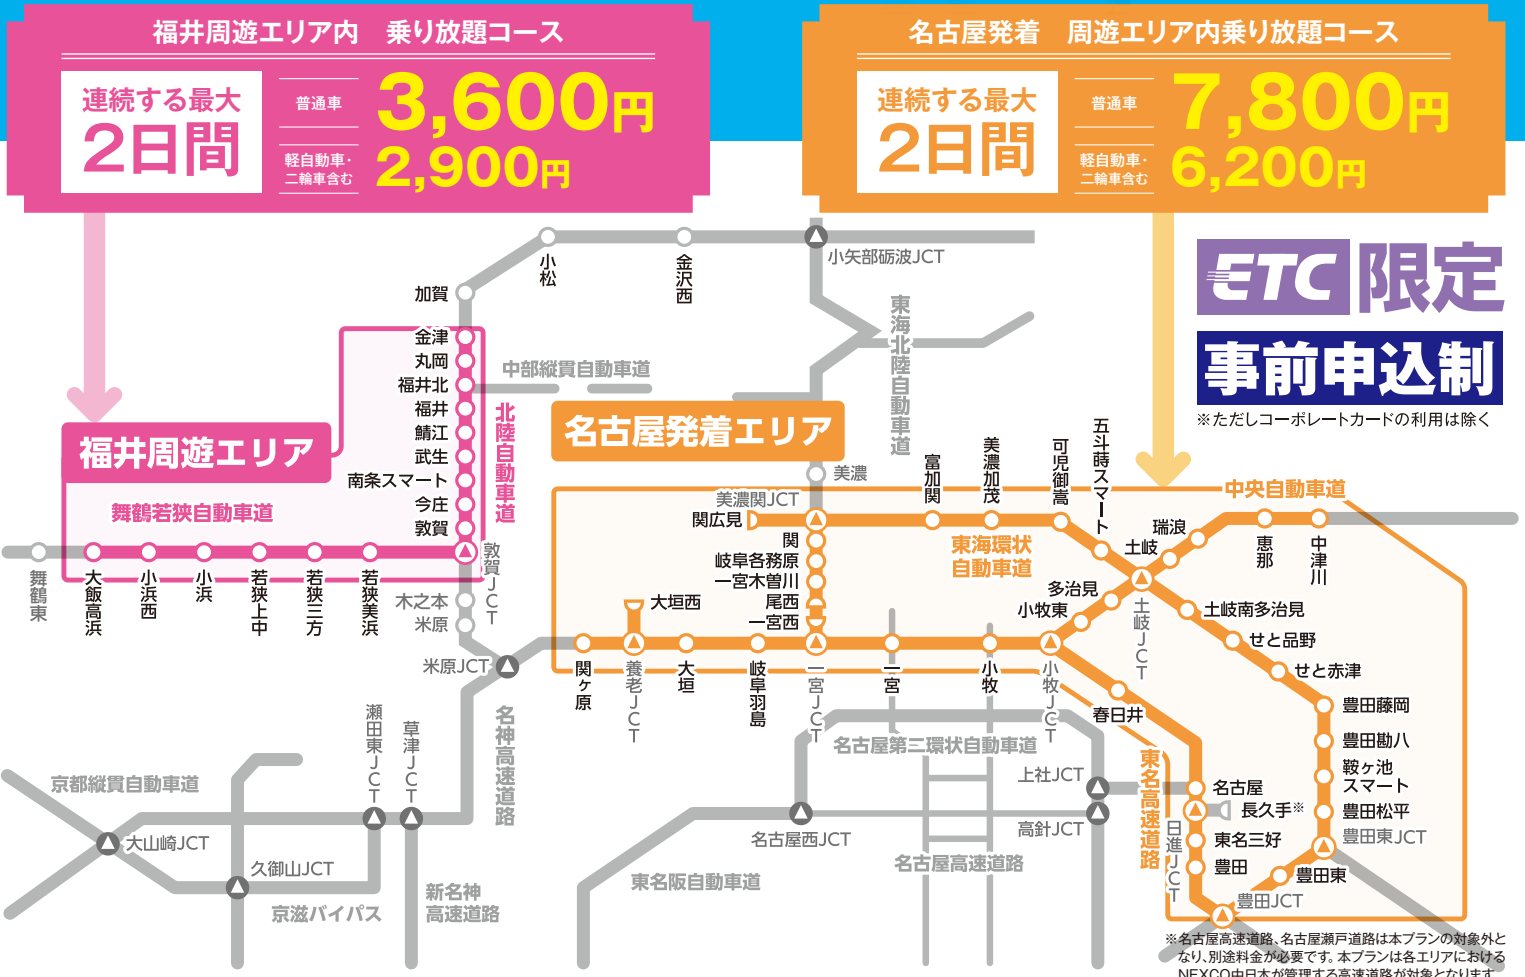

**ふくい「道の駅」
スタンプラリー**

2016
9.1(木)

▶
2017
2.28(火)

福井県内の道の駅で食べて・買ってスタンプをゲットしよう!
3駅以上のスタンプを集めた方に**抽選で豪華商品をプレゼント。**

問合せ先 福井県「道の駅」連絡会
(福井県道路保全課) TEL.0776-20-0514

高速道路の周遊エリア内が定額料金で乗り放題!!

福井ドライブプラン

ETC 限定
事前申込制