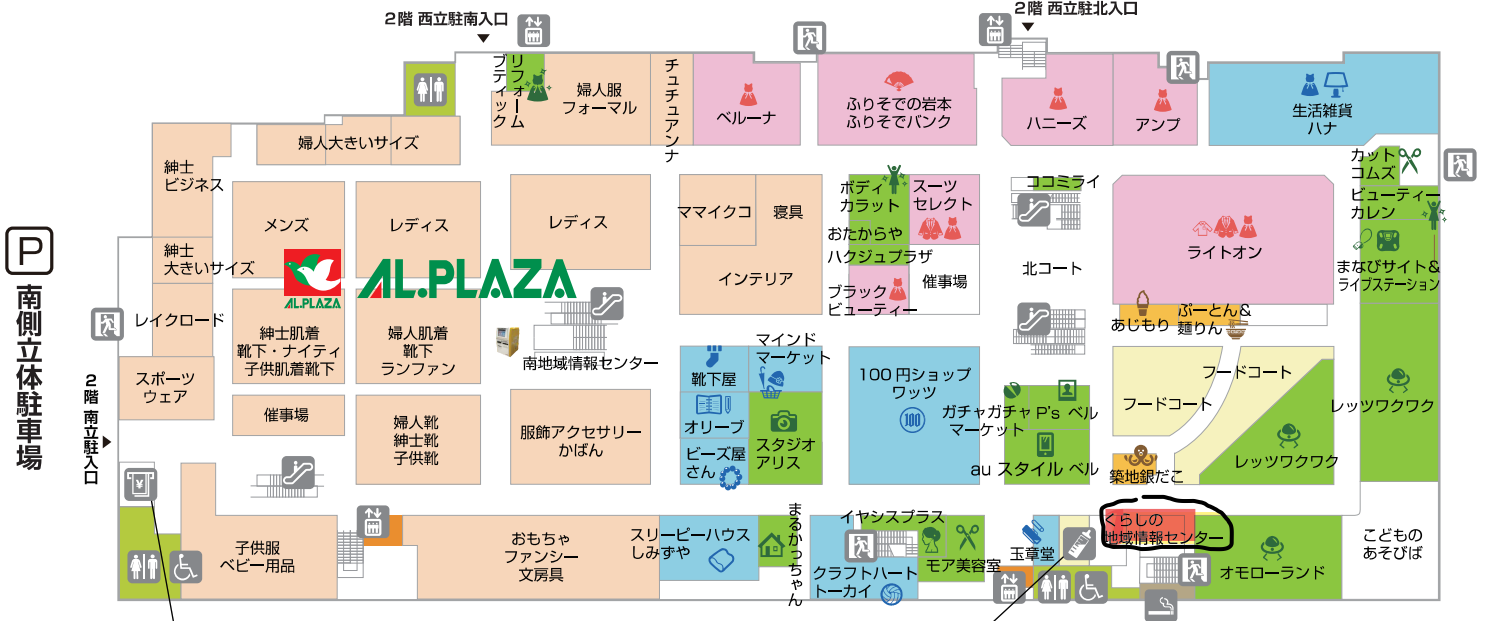

3F

あじさいホール

あなたのプラスワンを見つけよう!

ベルカルチャーサロン 34-7855

2F

西側立体駐車場

**ATM**  
現金自動預払機

2階ATM稼働時間  
10:00~20:00

- 福井銀行 (2台)
- ゆうちょ銀行
- 北陸銀行

※セブン銀行・福邦銀行  
福井信用金庫・  
北陸労働金庫は  
1階になります

**授乳室**

個室型の授乳室、  
おむつ替えスペースを  
完備しています。  
中にはミルク用給湯器  
も付いているので  
赤ちゃん連れでも安心  
してお買物頂けます。

**HOPマネー**  
チャージ機

場所 / 南地域情報センター

**● 現在地**

- エスカレーター
- トイレ
- 授乳室
- ATMコーナー
- エレベーター
- 多目的化粧室
- 非常口

- FASHION** 衣料
- GOODS** 雑貨
- FOOD** 食品・飲食
- SERVICE** サービス・その他

1F

**サービスセンター (1階正面北入口前)**

- 各種インフォメーション
- 迷子お預かり
- 落し物お預かり
- HOPカード
- プレイガイド
- キッズカード
- コインスター
- 商品券(VJA・JCB)販売
- 切手販売
- コピーサービス
- 領収書 (平和堂売場のみ)の発行
- 電車・バスの回数券販売
- 宅急便(クロネコヤマト)
- パーク&ライド 申込・受付

**急速充電器**  
電気自動車用

場所 / 1階 北側駐車場内  
1台充電可能

**Edy**  
チャージ機

場所 / 南入口付近・  
くらしのサービスセンター

**AED**  
自動体外式除細動器

場所 / 正面南入口付近  
くらしのサービスセンター