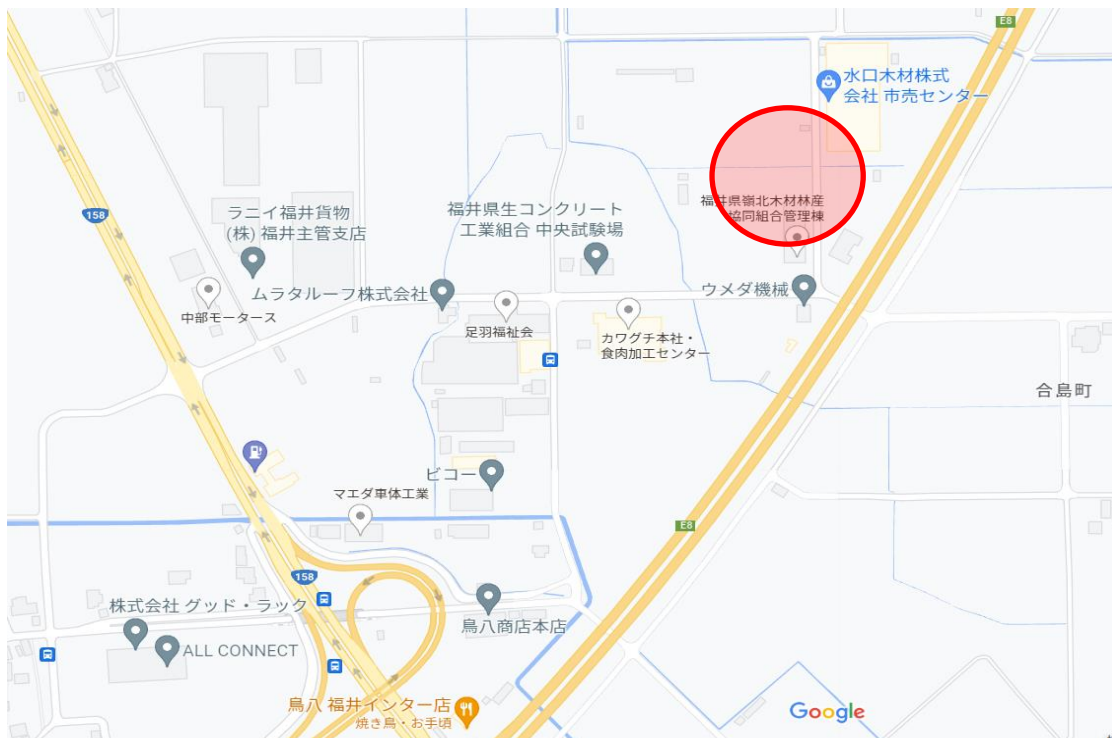

福井県立大学創造農学科1次年生25名、3年次編入生2名、教員1名

【行 程】

日	時	内 容	場 所	指 導 者
10月17日 （火）	9：00～ 9：50	日程説明、森林整備の講義	県立大学あわらキャンパス	総合GC職員
	9：50～ 10：20	バス移動 （あわらキャンパス⇒あわら市笹岡主伐現地）		
	10：20～ 11：20	森林施業現地視察（坂井森林組合主伐 現地）	あわら市笹岡	坂井森林組合 職員
	11：10～ 12：00	バス移動 （あわら市笹岡⇒福井県嶺北木材林産協同組合）	福井市合島町3-1	
	12：00～ 13：00	昼食、休憩	福井県嶺北木材林産 協同組合会議室	
	13：00～ 14：00	県産材流通施設視察 （福井県嶺北木材林産協同組合および 福井県木材流通センター）	福井市合島町3-1	嶺北木材理事長 総合GC職員
	14：00～ 14：20	バス移動 （福井県木材流通センター⇒美山町森林組合加工 場）	福井市境寺町	
	14：20～ 15：20	県産材加工施設視察 （美山町森林組合加工場）		美山町森林組合 職員
	15：20～ 16：20	バス移動、振り返り （美山町森林組合加工場⇒県立大学永平寺キャン パス経由⇒県立大学あわらキャンパス）	県立大学永平寺キャンパス 県立大学あわらキャンパス	

福井県立大学 現地体験会会場位置図

あわら市笹岡地係森林

(余熱館ささおか方面 市道沿い 10:20~11:20)

福井県嶺北木材林産協同組合、福井県木材流通センター

(福井市合島町3-1 13:00~14:00)

美山町森林組合加工場（福井市境寺町10-8-1 14:20~15:20）