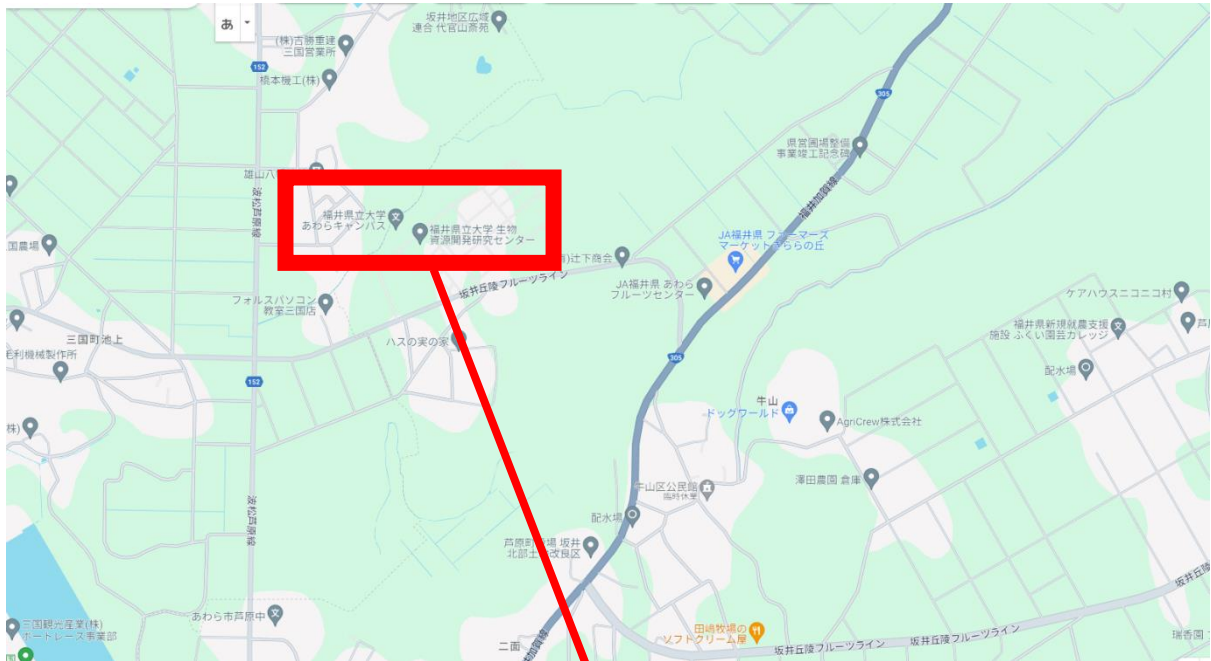

**審査会場：福井県立大学あわらキャンパス 創造農学科 教育棟 講義室(あわら市二面 88-1)**

あわらキャンパス (③が教育棟)

正門

教育棟

教育棟に入って左側に 講義室 があります。(右側は調理室)