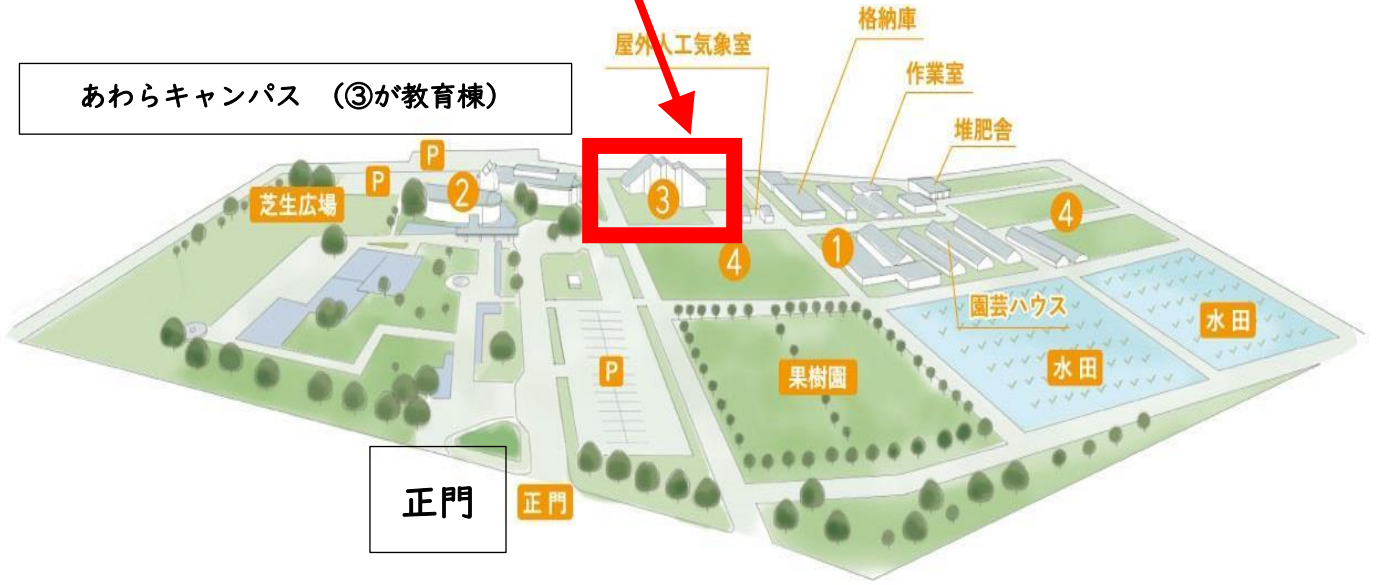

**審査会場：福井県立大学あわらキャンパス 創造農学科 教育棟 講義室(あわら市二面 88-1)**

あわらキャンパス (③が教育棟)

正門

教育棟

教育棟に入って左側に 講義室 があります。(右側は調理室)