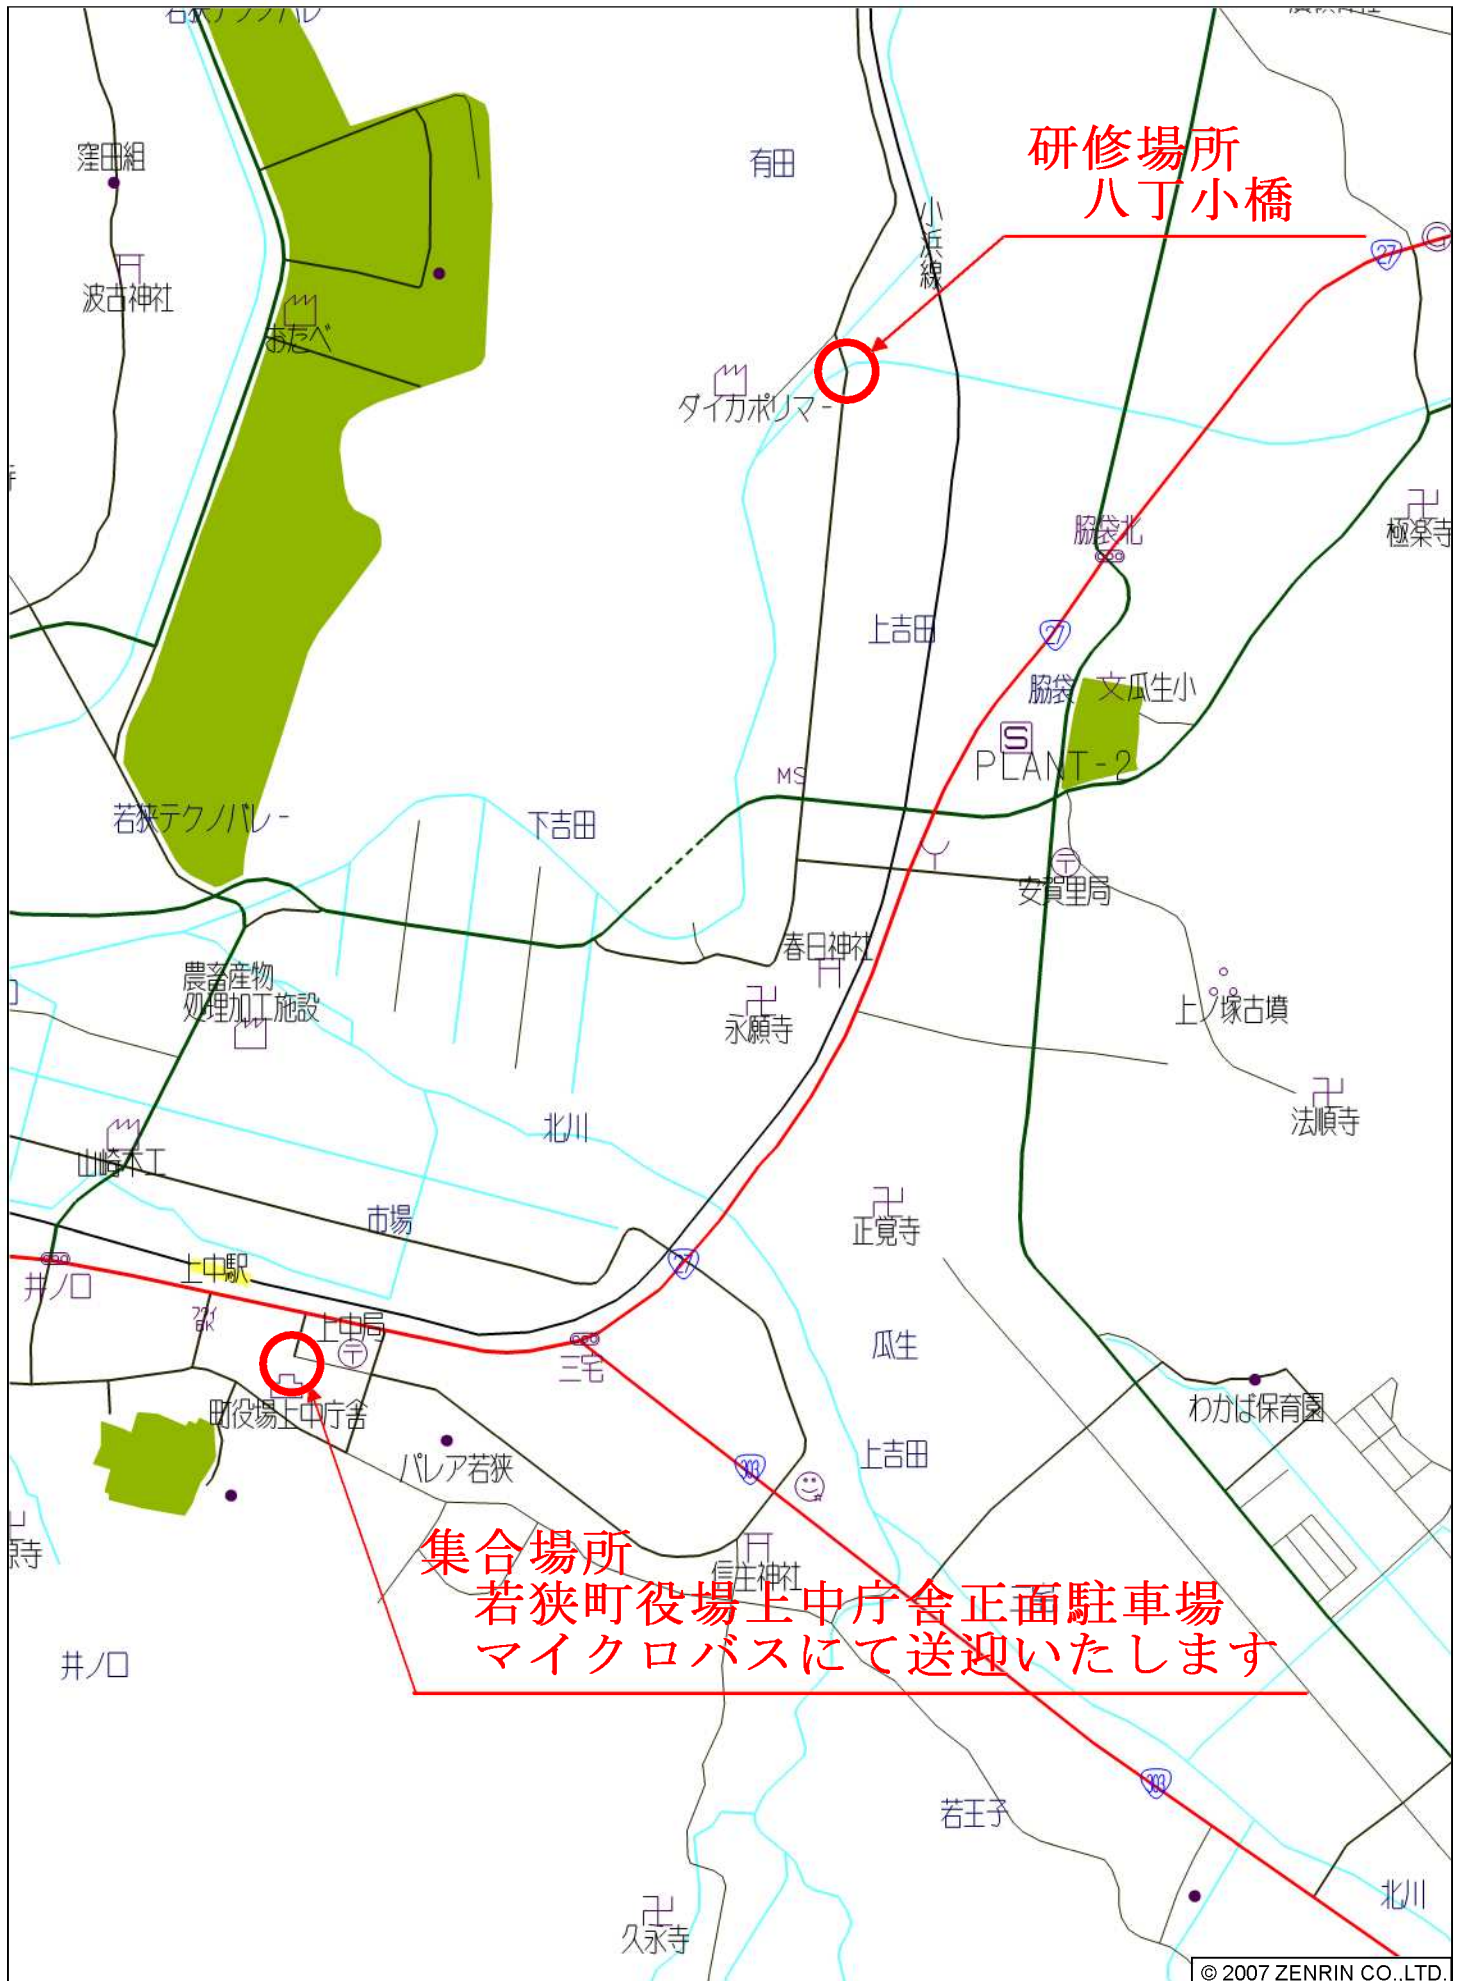

集合場所、研修場所案内図

若狭町下吉田付近

縮尺 1 / 12,500 | 375m | 平14総使、第396-1号