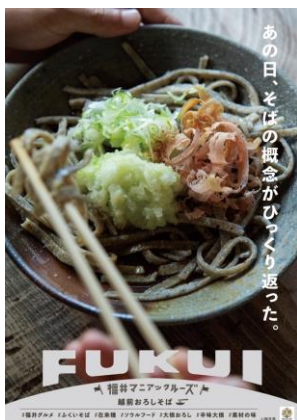

㉕越前おろしそば

㉖福井の焼き鳥

㉗福井の地酒

※東京駅丸の内大型LEDビジョン 放映画像イメージ

「公益社団法人福井県観光連盟」
YouTubeチャンネルの動画は
こちらからご覧ください

15秒動画(タテ型)

15秒

30秒動画(ヨコ型)