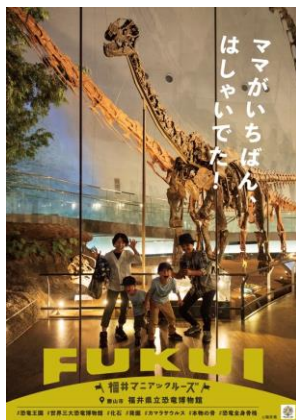

⑲福井県立恐竜博物館