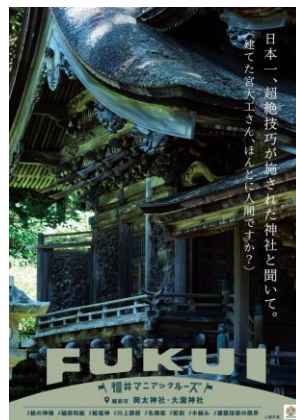

⑰BLIDAL LAND WAKASA

⑱越前がに

⑲福井県立恐竜博物館

⑳福井県年縞博物館

㉑東尋坊

㉒レインボーライン山頂公園

㉓紫式部公園

㉔岡太神社・大瀧神社