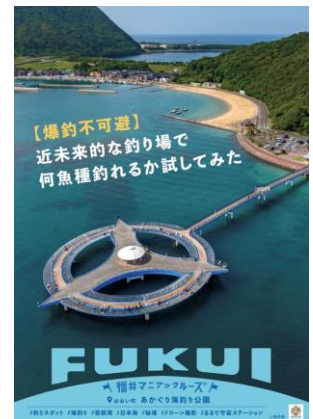

①一乗谷朝倉氏遺跡

②気比の松原

③若狭塗箸

④六呂師高原

⑤平泉寺白山神社

⑥めがね

⑦あわら温泉

⑧越前打刃物

⑨幻のエビ

⑩九頭竜川

⑪ツリビ・クニックアドベンチャー

⑫旧北陸線トンネル群

⑬越前NEW舟盛

⑭電池推進遊覧船

⑮若狭和田ビーチ

⑯あかぐり海釣り公園

⑰BLIDAL LAND WAKASA

⑱越前がに

⑲福井県立恐竜博物館

⑳福井県年縞博物館

㉑東尋坊

㉒レインボーライン山頂公園

㉓紫式部公園

㉔岡太神社・大瀧神社