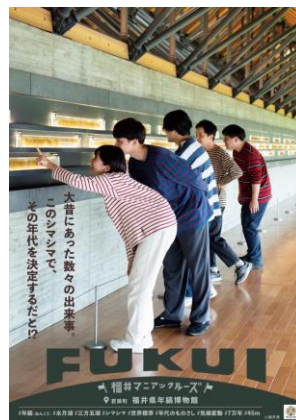

⑳福井県年縞博物館

※東京駅丸の内大型LEDビジョン 放映画像イメージ

「公益社団法人福井県観光連盟」
YouTubeチャンネルの動画は
こちらからご覧ください

15秒動画(タテ型)

15秒

30秒動画(ヨコ型)

30秒