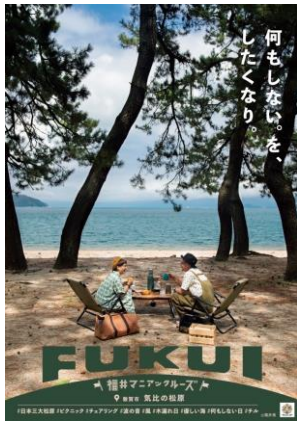

①一乗谷朝倉氏遺跡

②気比の松原

③若狭塗箸

④六呂師高原

⑤平泉寺白山神社

⑥めがね

⑦あわら温泉

⑧越前打刃物

⑨幻のエビ

⑩九頭竜川

⑪ツリビ・クニックアドベンチャー

⑫旧北陸線トンネル群

⑬越前NEW舟盛

⑭電池推進遊覧船

⑮若狭和田ビーチ

⑯あかぐり海釣り公園