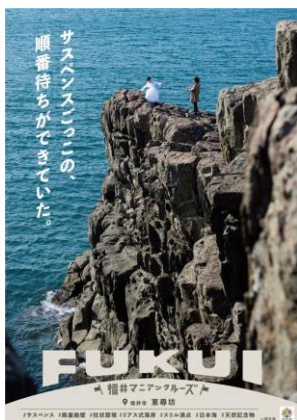

⑨幻のエビ

⑩九頭竜川

⑪ツリビ・クニックアドベンチャー

⑫旧北陸線トンネル群

⑬越前NEW舟盛

⑭電池推進遊覧船

⑮若狭和田ビーチ

⑯あかぐり海釣り公園

⑰BLIDAL LAND WAKASA

⑱越前がに

⑲福井県立恐竜博物館

⑳福井県年縞博物館

㉑東尋坊

㉒レインボーライン山頂公園

㉓紫式部公園

㉔岡太神社・大瀧神社