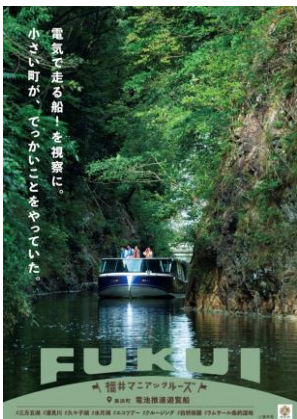

①一乗谷朝倉氏遺跡

②気比の松原

③若狭塗箸

④六呂師高原

⑤平泉寺白山神社

⑥めがね

⑦あわら温泉

⑧越前打刃物

⑨幻のエビ

⑩九頭竜川

⑪ツリビ・クニックアドベンチャー

⑫旧北陸線トンネル群

⑬越前NEW舟盛

⑭電池推進遊覧船

⑮若狭和田ビーチ

⑯あかぐり海釣り公園