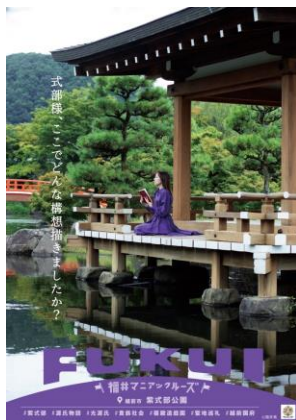

⑰BLIDAL LAND WAKASA

⑱越前がに

⑲福井県立恐竜博物館

⑳福井県年縞博物館

㉑東尋坊

㉒レインボーライン山頂公園

㉓紫式部公園

㉔岡太神社・大瀧神社