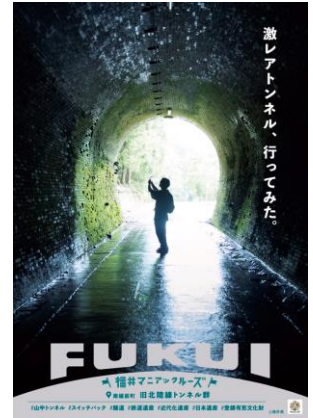

①一乗谷朝倉氏遺跡

②気比の松原

③若狭塗箸

④六呂師高原

⑤平泉寺白山神社

⑥めがね

⑦あわら温泉

⑧越前打刃物

⑨幻のエビ

⑩九頭竜川

⑪ツリビ・クニックアドベンチャー

⑫旧北陸線トンネル群

⑬越前NEW舟盛

⑭電池推進遊覧船

⑮若狭和田ビーチ

⑯あかぐり海釣り公園