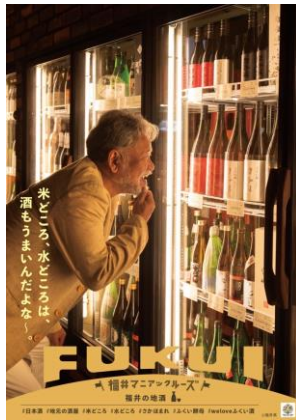

㉕越前おろしそば

㉖福井の焼き鳥

㉗福井の地酒

※東京駅丸の内大型LEDビジョン 放映画像イメージ

「公益社団法人福井県観光連盟」
YouTubeチャンネルの動画は
こちらからご覧ください

15秒動画(タテ型)

15秒

30秒動画(ヨコ型)