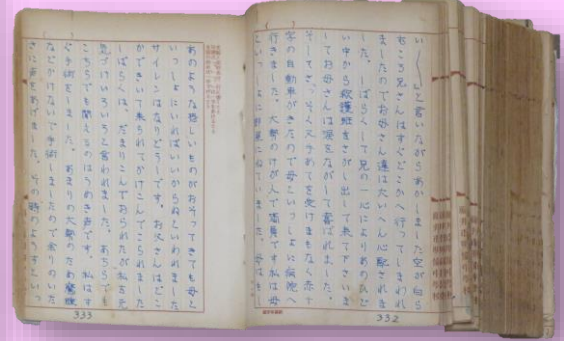

【展示室D】
「生い立ちの記」
昭和24年～31年に在籍していた生徒たちが、戦争や震災を体験した生い立ちを記した文集です。
福井市明倫中学校蔵

【展示室E】
「地理示教掛図」 三国南小学校蔵

【展示室E】
「特色ある県立学校の取り組み」の紹介

若狭東高校「高校生レストラン」

盲学校「盲学校体験会」

三国高校「三国祭ボランティア」

特別講演会

「学校設立から福井県尋常中学校成立まで」
～福井県の学校教育形成史～