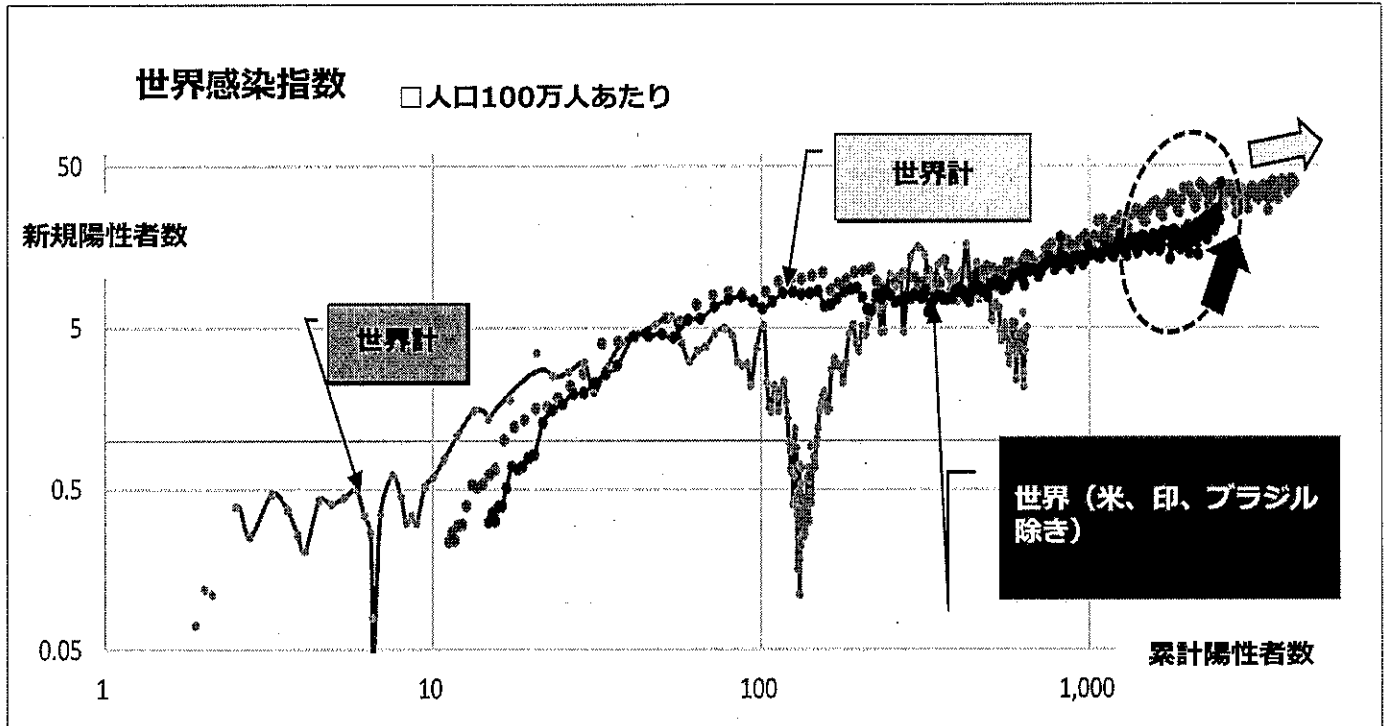

COVID-19の検討③

2. 東京都の新規陽性者の長期予測 2020.10.4現在

3. 東京と3府県の連動性 (1W:人口10万人) 図N

表E 各種感染症の致死率と感染力

接触感染: 新型コロナウイルスの感染力維持期間

材質格差	活性期間	温度格差			
		4°C	22°C	37°C	
ステンレス	7日	3時間後	6.66	6.68	6.36
プラスチック	7日	6時間後	6.67	6.54	5.99
紙、紙幣	4日	12時間後	6.58	6.23	5.28
ガラス表面	3日	1日後	6.72	6.26	3.23
木材	2日	2日後	6.42	5.83	0
衣類	2日	4日後	6.32	4.99	0
マスク外層	14日	7日後	6.65	3.48	0
マスク内層	7日	14日後	6.04	0	0

(注) 材質格差は滴下ウイルス量基準、温度格差は、液保存状態基準 (2020/4論文)

COVID-19の検討④

(注1) 世界感染指標は、オックスフォード大学のデータベースを基に、コンジェクトリー分析を行ったもの
(注2) 測定期間：2020年3月1日～9月27日

延期検討のまとめ

**完全に1年延期し
WMG2021関西を
完全な形で実施**

開催期間

2022年5月13日 (金) ~29日 (日)

(17日間)