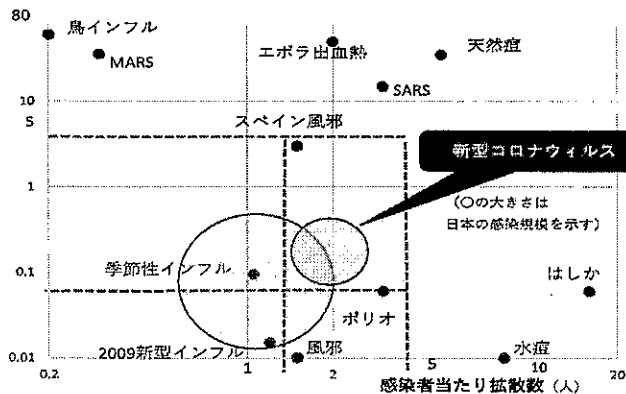

	① Global Infection Situation	② Japanese Immigration Restrictions	③ Infection Status in Kansai
Outline of three indicators	Global Infection Situation	Progress in deregulation of travel restrictions between Japan (and the country concerned)	① Spread of infection in the city ② Status of newly testes positives ③ Availability for Severely ill patients ward, etc.
Level 1: Hold the Games in May as originally scheduled	Global Infection Index (Note 1) has peaked out or leveled	Consideration of deregulation of travel restrictions (Tourism) is proceeding forward (Oceania, Canada, Europe, Asia - low infection countries)	Monitoring indicators set by Osaka, Hyogo and Kyoto are below the special alert level
Level 2: Gray	Situations where seriousness and urgency are recognized for ① to ③, although they do not reach Level 3		
Level 3: Appropriate to postpone	Rapid increase in Global Infection index and malignant mutation of virus	Deregulation of travel restrictions (Tourism) does not proceed	Japanese Government or above three prefectures have declared a state of emergency (or equivalent)
In case of any one of the three indicator is expected to reach this Level			

COVID-19の検討③

2. 東京都の新規陽性者の長期予測 2020.10.4現在

3. 東京と3府県の連動性 (1W:人口10万人) 図N

表E 各種感染症の致死率と感染力

接触感染: 新型コロナウイルスの感染力維持期間

材質格差	活性期間	温度格差			
		4°C	22°C	37°C	
ステンレス	7日	3時間後	6.66	6.68	6.36
プラスチック	7日	6時間後	6.67	6.54	5.99
紙、紙幣	4日	12時間後	6.58	6.23	5.28
ガラス表面	3日	1日後	6.72	6.26	3.23
木材	2日	2日後	6.42	5.83	0
衣類	2日	4日後	6.32	4.99	0
マスク外層	14日	7日後	6.65	3.48	0
マスク内層	7日	14日後	6.04	0	0

(注) 材質格差は滴下ウイルス量基準、温度格差は、液保存状態基準 (2020/4論文)

COVID-19の検討④

(注1) 世界感染指標は、オックスフォード大学のデータベースを基に、コンジェクトリー分析を行ったもの
(注2) 測定期間：2020年3月1日～9月27日

延期検討のまとめ

**完全に1年延期し
WMG2021関西を
完全な形で実施**

開催期間

2022年5月13日 (金) ~29日 (日)

(17日間)