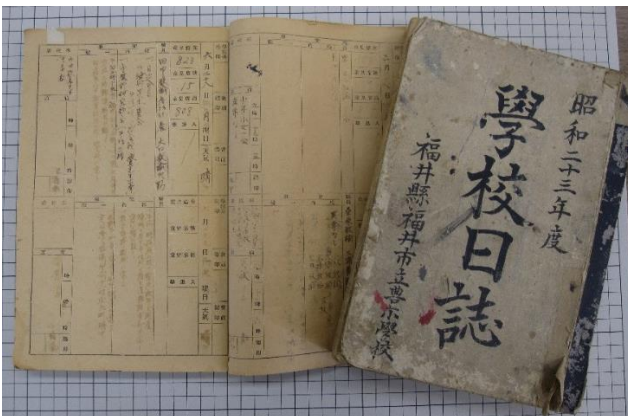

特集展示「福井震災と学校」 主な展示内容

震災時の町の様子を描いた掛け軸

当時の細呂木第一小学校の6年生が作成

大石小学校(坂井市春江町)

校舎倒壊のため、テントで授業が行われている。雨によって、地面が泥沼となっている様子。

学校日誌

震災当時の状況が記されている。

(福井市順化小学校、豊小学校)

このほか、「震災に基づく教材」や「体験者の対談集」など、20点の福井震災関連の資料を展示しています。