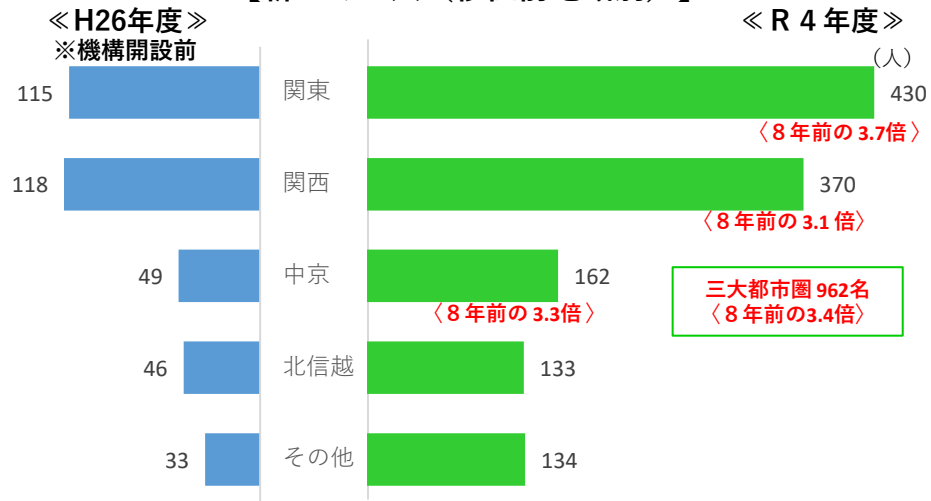

福井県を移住先に選ぶ人が着実に増えています！

「新ふくい人」が2割増加！

○令和4年度は**1,229人**となり**過去最高を更新**！

「新ふくい人」…県や市町の支援を受けて福井県に移住した人

【新ふくい人の推移】

H27年度 ふるさと福井移住定住促進機構開設
 ・ [福井・東京・大阪・名古屋の4拠点]
 相談件数
 ・ H26: 2,117件 ⇒ R4: 9,241件 **〈約4.4倍〉**
 ・

R2年度 「移住支援金(全国型)」制度を創設

R3年度 「移住サポーター」制度を創設
 「交通費助成(社会人)」制度を創設

R4年度 「お試しテレワーク助成」制度を創設
 「移住支援金」に子育て加算を創設

移住の中心はIターン世帯！

○令和4年度は727世帯が移住 うち**6.5割がIターン**

【新ふくい人(世帯別)】

都市圏からの移住者が増加！

○関東からの移住者が最も多く、三大都市圏(関東・関西・中京)の移住者は**約3.4倍に増加**

【新ふくい人(移住前地域別)】

三大都市圏 962名
 〈8年前の3.4倍〉

子育て世代が多く移住！

○20歳、30歳代の**子育て世代の移住者が最も多い**

【新ふくい人(年代別)】

20・30歳代合計で
 全体の約6割