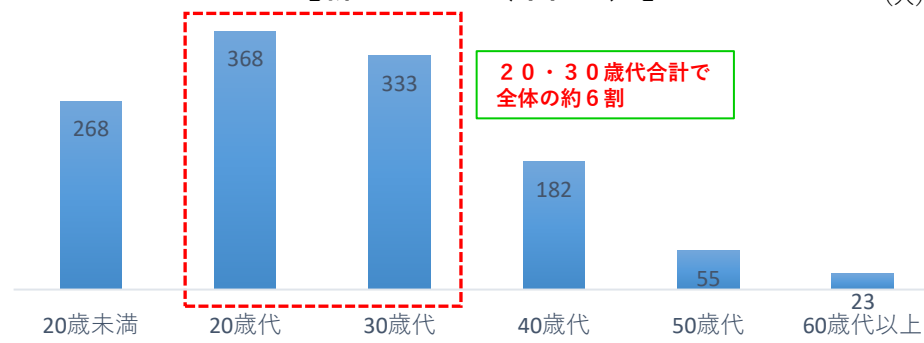

R3年度 「移住サポーター」制度を創設
 「交通費助成(社会人)」制度を創設

R4年度 「お試しテレワーク助成」制度を創設
 「移住支援金」に子育て加算を創設

移住の中心はIターン世帯！

○令和4年度は727世帯が移住 うち**6.5割がIターン**

【新ふくい人(世帯別)】

都市圏からの移住者が増加！

○関東からの移住者が最も多く、三大都市圏(関東・関西・中京)の移住者は**約3.4倍に増加**

【新ふくい人(移住前地域別)】

三大都市圏 962名
 〈8年前の3.4倍〉

子育て世代が多く移住！

○20歳、30歳代の**子育て世代の移住者が最も多い**

【新ふくい人(年代別)】

20・30歳代合計で
 全体の約6割