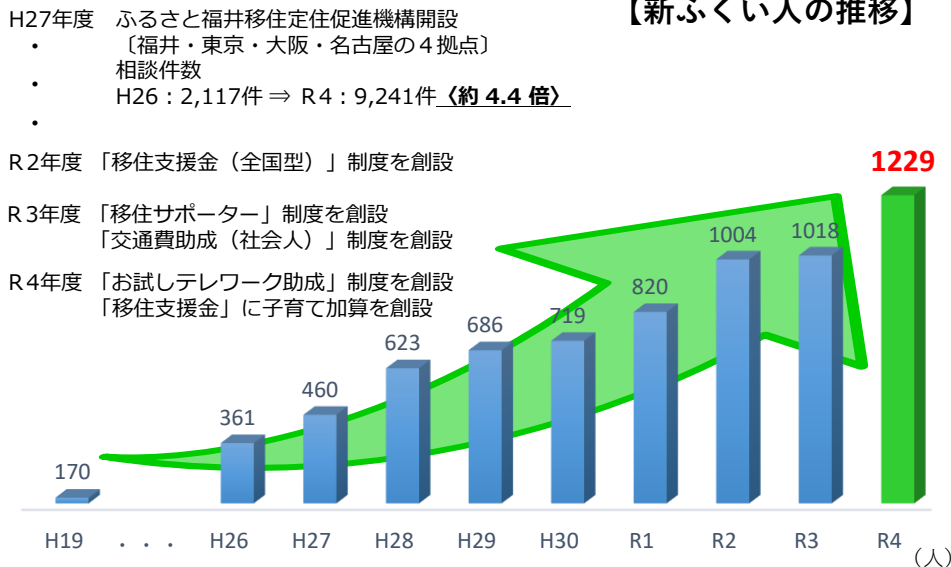

福井県を移住先に選ぶ人が着実に増えています！

「新ふくい人」が2割増加！

○令和4年度は**1,229人**となり**過去最高を更新**！

「新ふくい人」…県や市町の支援を受けて福井県に移住した人

【新ふくい人の推移】

H27年度 ふるさと福井移住定住促進機構開設
 ・ [福井・東京・大阪・名古屋の4拠点]
 相談件数
 ・ H26: 2,117件 ⇒ R4: 9,241件 **〈約4.4倍〉**
 ・

R2年度 「移住支援金(全国型)」制度を創設