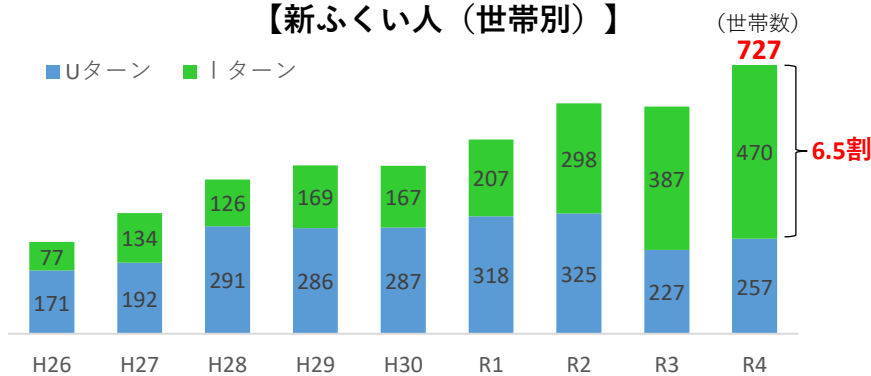

【新ふくい人(世帯別)】