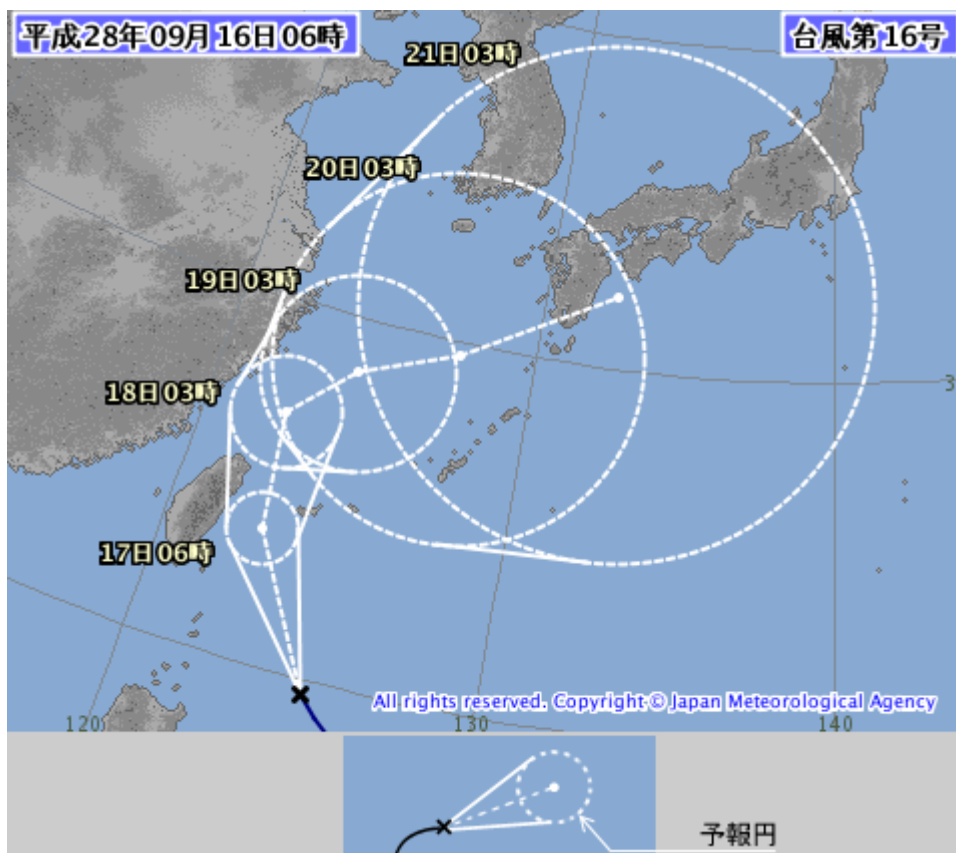

福農指第6号
平成28年9月16日

各市町農業総合指導推進会議会長
福井県農業協同組合中央会長
福井県経済農業協同組合連合会代表理事理事長
福井県農業共済組合長
各農業協同組合長
福井県土地改良事業団体連合会長

福井県農業総合指導推進会議
会長 中村保博

台風16号の接近に伴う農作物等の管理対策の徹底について

日ごろから本会議の事業推進に特段のご協力を賜り、厚くお礼申し上げます。

さて、気象庁からの情報によると、強い台風16号は9月21日（水）頃に本県に接近する見込みです。

このため、今後の台風の進路や前線の動きなど最新の気象情報の把握に努めるとともに、農作物等の被害防止に向け十分な対策が取れるよう、別添対策資料に留意の上、関係者や農業者への指導の徹底をお願いします。

<担当>

福井県生産振興課 福田、田中
TEL 0776(20)0431

各農林総合事務所長
嶺南振興局農業経営支援部長
二州農林部長
農業試験場長
畜産試験場長

} 様

福井県農業総合指導推進会議
会長 中村保博

台風16号の接近に伴う農作物等の管理対策の徹底について

日ごろから本会議の事業推進に特段のご協力を賜り、厚くお礼申し上げます。

さて、気象庁からの情報によると、強い台風16号は9月21日（水）頃に本県に接近する見込みです。

このため、今後の台風の進路や前線の動きなど最新の気象情報の把握に努めるとともに、農作物等の被害防止に向け十分な対策が取れるよう、別添対策資料に留意の上、関係者や農業者への指導の徹底をお願いします。