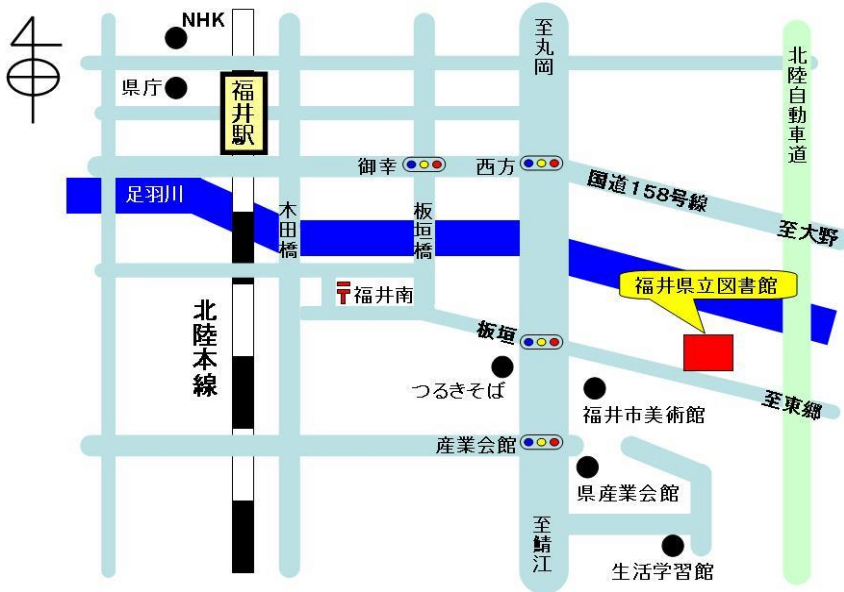

~身近な自然から宇宙まで~

TEL 0779-67-1655 FAX 0779-67-1656 メール sizen-ci@pref.fukui.lg.jp

なかじょう ともゆき
中城 智之 氏

(肩書)

福井工業大学 工学部 電気電子工学科 教授
ふくいPHOENIXプロジェクト 事業推進コーディネーター

(プロフィール)

専門はリモートセンシングによる環境計測。2003年に東北大学大学院理学研究科地球物理学専攻博士課程を満期退学(博士<理学>)。同年から福井工業大学にて電波を用いた惑星観測や直径10mの大型パラボラアンテナを用いた衛星地上局の運用に携わる。現在は、ふくいPHOENIXプロジェクト事業推進コーディネーターとして、福井の美しい星空に着想を得た星空プロジェクトを展開しつつ、人工衛星をはじめとする各種リモートセンシングデータを活用した地域活性化について考えを巡らす。

<当日の日程>

13:00	受付開始	14:50	休憩(10分程度)
13:50	受付終了・諸注意	15:40	質疑応答
14:00	開講式	15:50	閉講式
14:10	講演会開始	16:00	解散

<会場>

**福井県立図書館
多目的ホール**

<住所>

〒918-8113
福井市下馬町51-11

<TEL>

0776-33-8860

<アクセス>

フロントリバス

JR福井駅前東口のりばから約15~16分(無料)

自家用車

北陸自動車道 福井インターより約15分・国道8号線板垣交差点を東に折れ約900メートル※駐車場は約400台(無料)

路線バス

JR福井駅前市内バス9番のりばから⇒市内バス(62系統 浄教寺行き)約12分⇒県立図書館停留所 下車

お申込み・お問い合わせは…