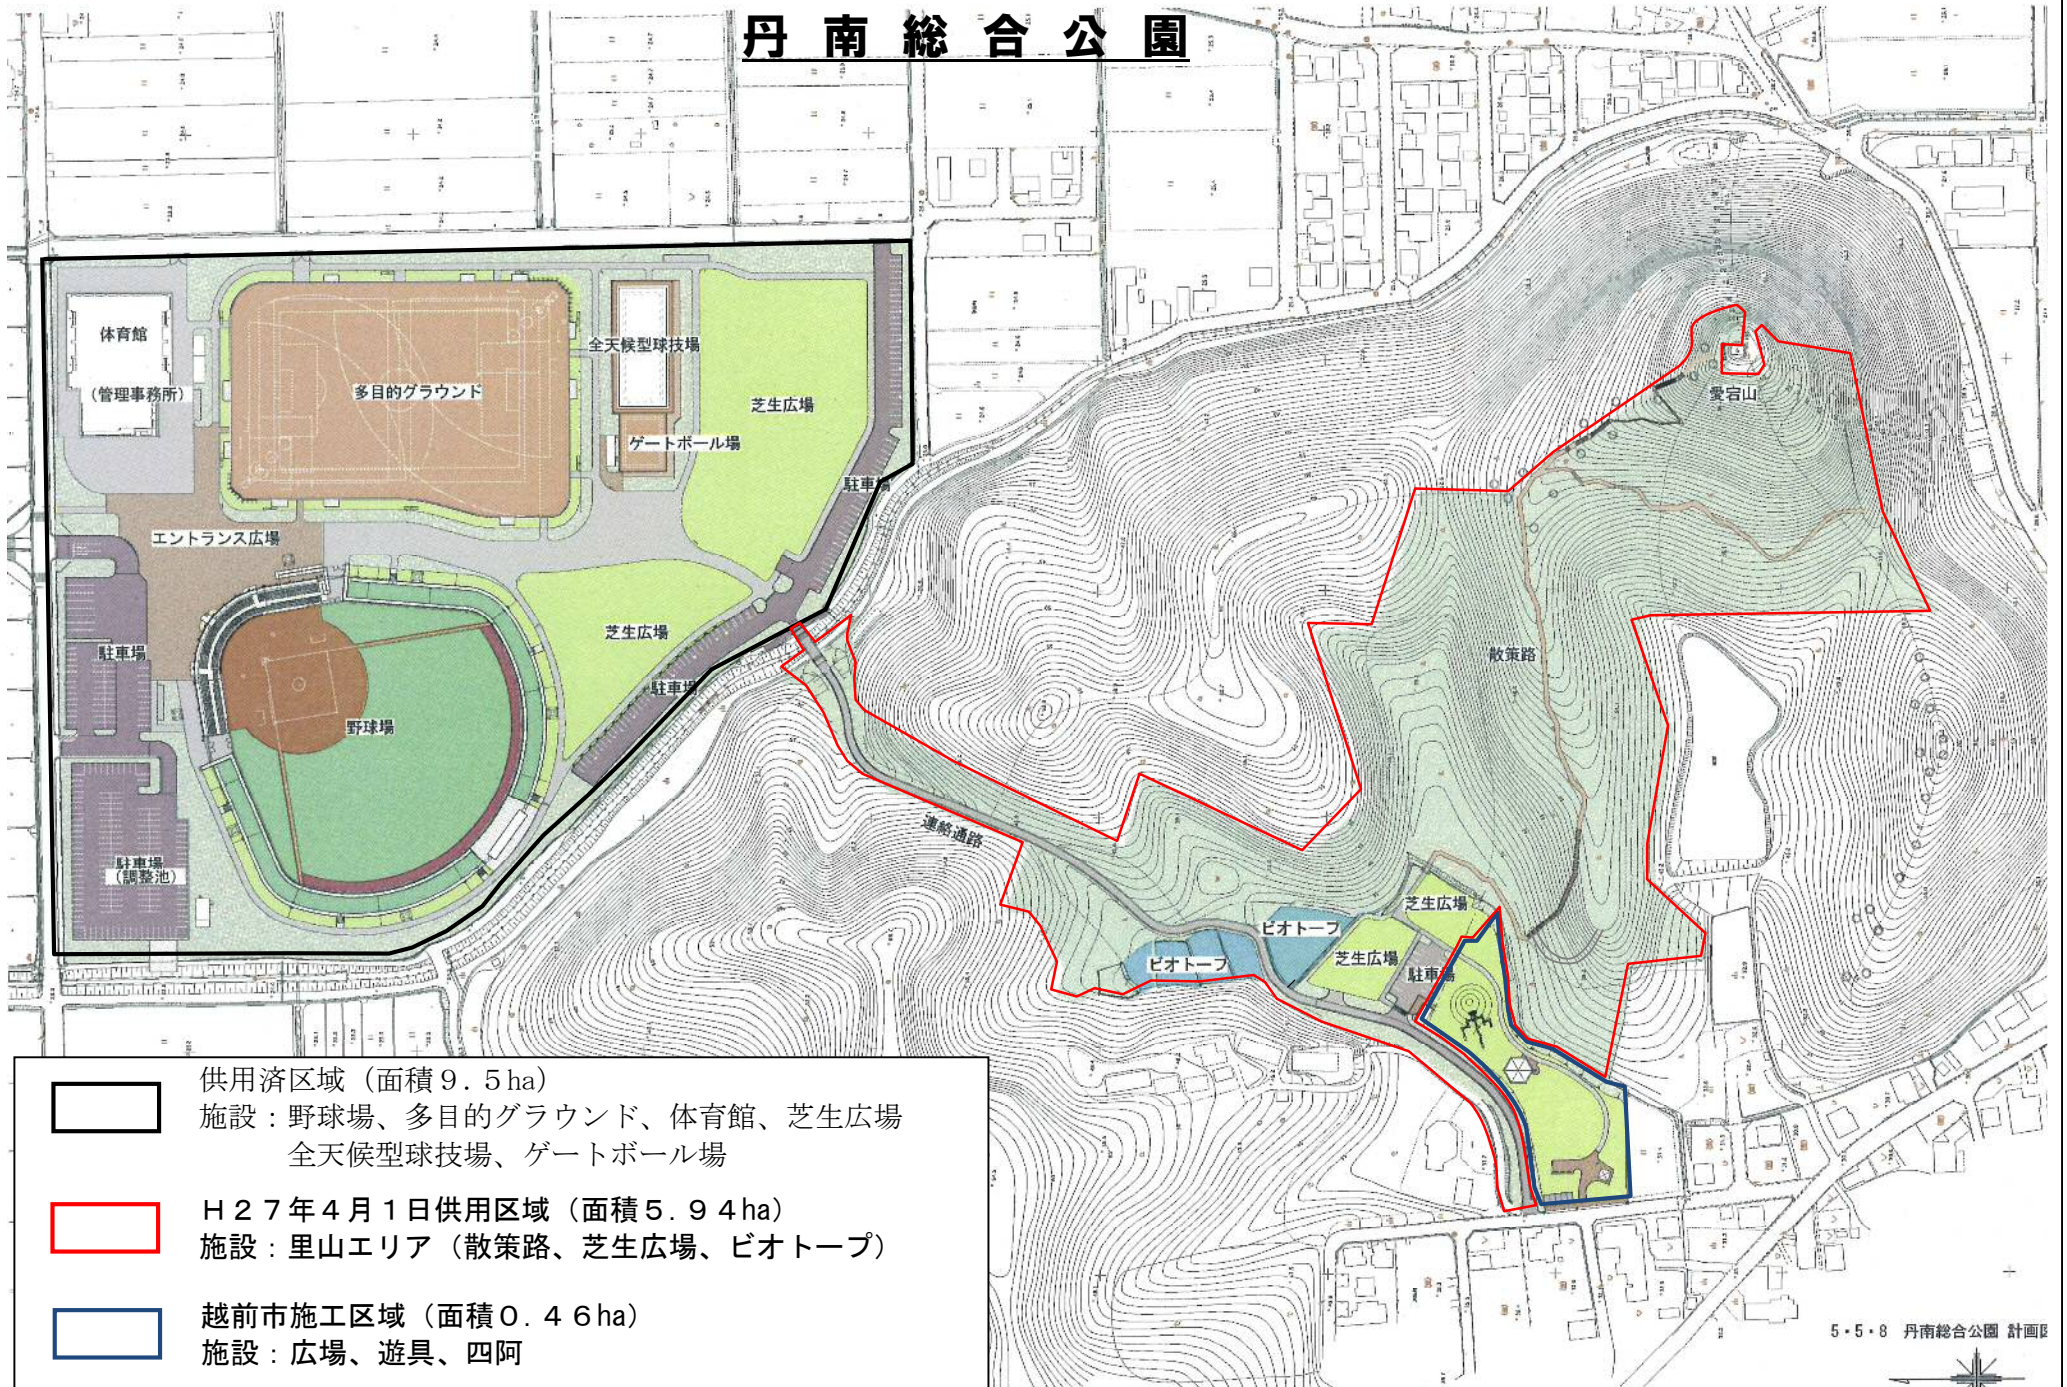

丹南総合公園

- 供用済区域 (面積 9.5 ha)
 施設：野球場、多目的グラウンド、体育館、芝生広場
 全天候型球技場、ゲートボール場
- H27年4月1日供用区域 (面積 5.94 ha)
 施設：里山エリア (散策路、芝生広場、ビオトープ)
- 越前市施工区域 (面積 0.46 ha)
 施設：広場、遊具、四阿