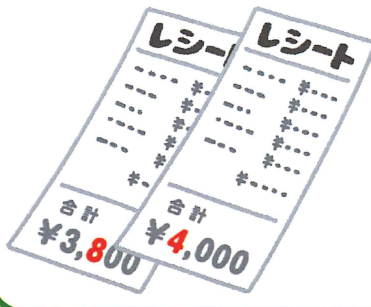

若狭塗箸

箸袋

※写真はイメージ（一例）です。

若狭塗箸

塗箸は全国の8割の生産量を誇る産業です。若狭塗箸は貝殻や金銀箔を漆で何度も重ねて塗ったあと、美しい紋様を研ぎ出す高級品から、モダンなデザインのものまでバリエーションが豊富です。

箸の専門店もあり、小浜を代表する物産のひとつで、8月4日には箸を供養する「箸まつり」も行われます。

1

市内飲食店で、現金か「Go to Eatクーポン券」等を利用して飲食をする。
テイクアウトは対象外です。

※「福井県プレミアム食事券」は、全国のファミリーマートにて引換・購入ができます。専用WEBページから申込みをし、申込時に発行された引換票番号を入力し発券受取いただけます。代金は受取されるファミリーマートのレジにてお支払いください。

2

レジレシートの税込合計金額に「8」か「4」（ハシ）の数字があれば、チャンス!

※領収証は該当しません。

3

左記のレジレシートを持参して「箸のふるさと館」を訪れるとMY箸セットをプレゼント!