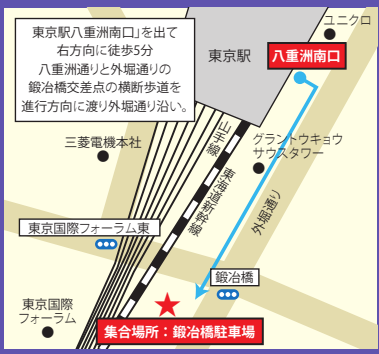

### □ 集合時間・乗車場所のご案内

#### 東京

集合時間

午後 11:30

集合場所

鍛冶橋駐車場

JR東京駅八重洲南口を出て  
右方向に徒歩5分

#### 名古屋

集合時間

午前 8:45

集合場所

名古屋駅「太閤通口」  
銀の時計前

JR名古屋駅「太閤通口」(新幹線側)

#### 京都①

集合時間

午前 8:30

集合場所

烏丸北大路  
(大谷大学キャンパス向かい)

地下鉄「北大路」徒歩3分