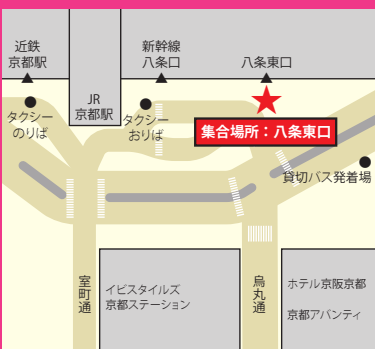

#### 京都①

集合時間

午前 8:30

集合場所

烏丸北大路  
(大谷大学キャンパス向かい)

地下鉄「北大路」徒歩3分

#### 京都②

女性  
専用

集合時間

午前 9:00

集合場所

京都駅八条口東

JR京都駅「八条口」徒歩1分

#### [経由地]

集合時間

午前 9:40

集合場所

京都女子大学  
A校舎駐車場

点滅信号を越えてすぐの  
門から入校

#### 新大阪

集合時間

午前 8:30

集合場所

新大阪駅南側  
団体バス駐車場

JR新大阪駅「正面口」より  
徒歩3分