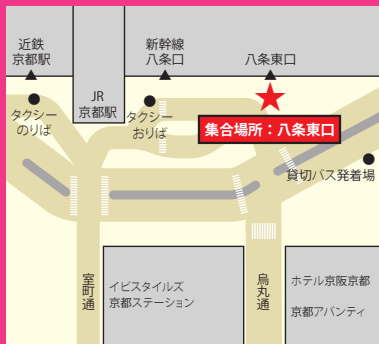

#### 名古屋

集合時間

午前 8:45

集合場所

名古屋駅「太閤通口」  
銀の時計前

JR名古屋駅「太閤通口」(新幹線側)

#### 京都①

集合時間

午前 8:30

集合場所

烏丸北大路  
(大谷大学キャンパス向かい)

地下鉄「北大路」徒歩3分

#### [経由地]

集合時間

午前 8:50

集合場所

京都駅 八条口東  
JR京都駅「八条口」徒歩1分

#### 京都②

女性  
専用

集合時間

午前 9:00

集合場所

京都駅八条口東

JR京都駅「八条口」徒歩1分