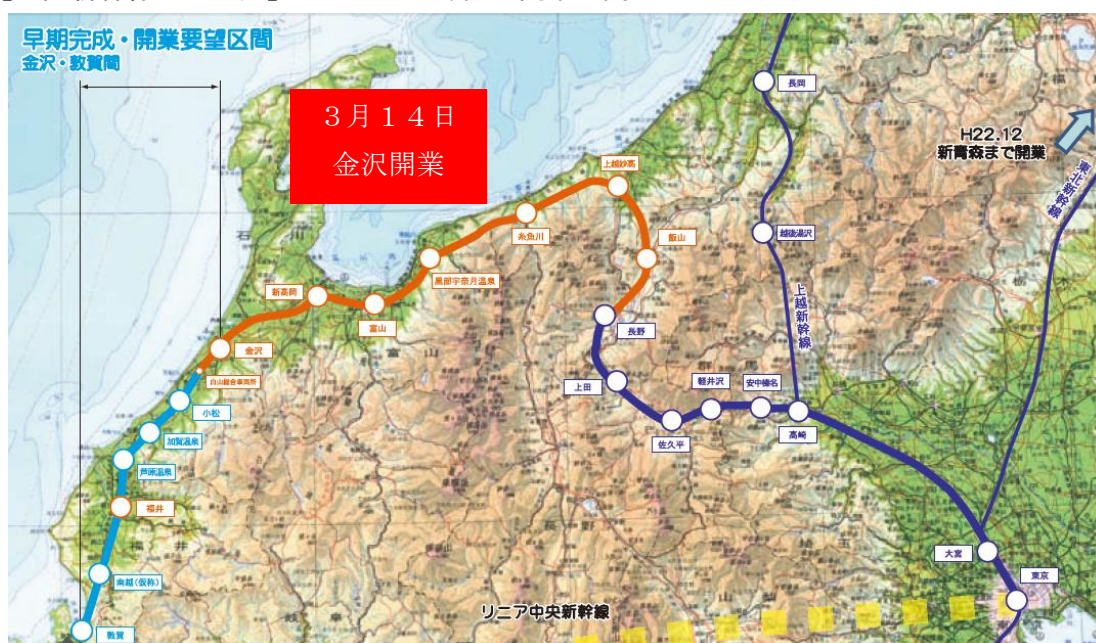

北陸新幹線開通記念沿線図書館観光展

新幹線で出かけよう！

4月4日(土)～5月6日(水・振休)

北陸新幹線沿線の各県立図書館の協力のもと、各県の観光パンフレット等の展示を行います。

協力館：埼玉県立図書館、群馬県立図書館
県立長野図書館、富山県立図書館
石川県立図書館

<展示場所> 県立図書館 新聞・雑誌コーナーの近く

※あわせて県内の観光パンフレット等も展示しますので、お出かけなどにご利用ください。

【北陸新幹線ルート図】 — は今回の開業区間