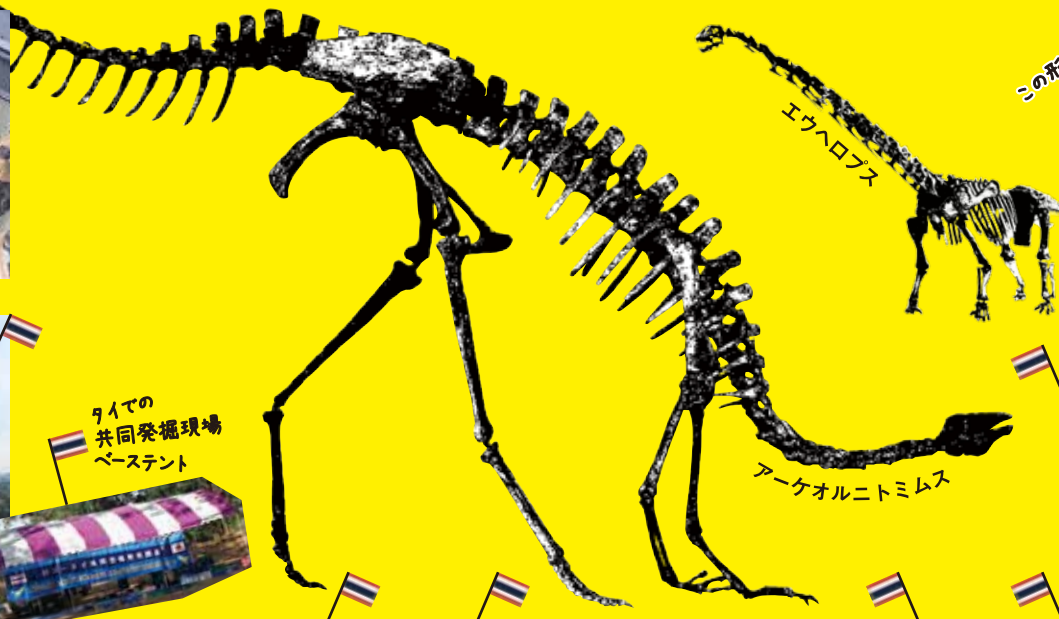

2018年7月 発掘スタート!

福井県立恐竜博物館
2019年
春の企画展

獣脚類の歯!?

ポンヘッドを重機で掘削

10センチ以上ある!!!

岩面を洗い出し、表面に出ている化石を探す

黒く光っている部分が化石だね

この形は、もしかして...

タイの博物館で化石を整理

持ち帰ってクリーニング

タイ発掘現場近くのバス池

発掘

2018

~ in 福井 & タイ ~

2019 3.16土...5.6月祝
恐竜博物館 3F 特別展示室

【主催】 福井県立恐竜博物館
【後援】 福井新聞社、日刊県民福井・中日新聞、NHK福井放送局、FBC、福井テレビ、FM福井

福井県立恐竜博物館
〒911-8601 福井県勝山市村岡町寺尾51-11
TEL. 0779-88-0001 FAX. 0779-88-8700