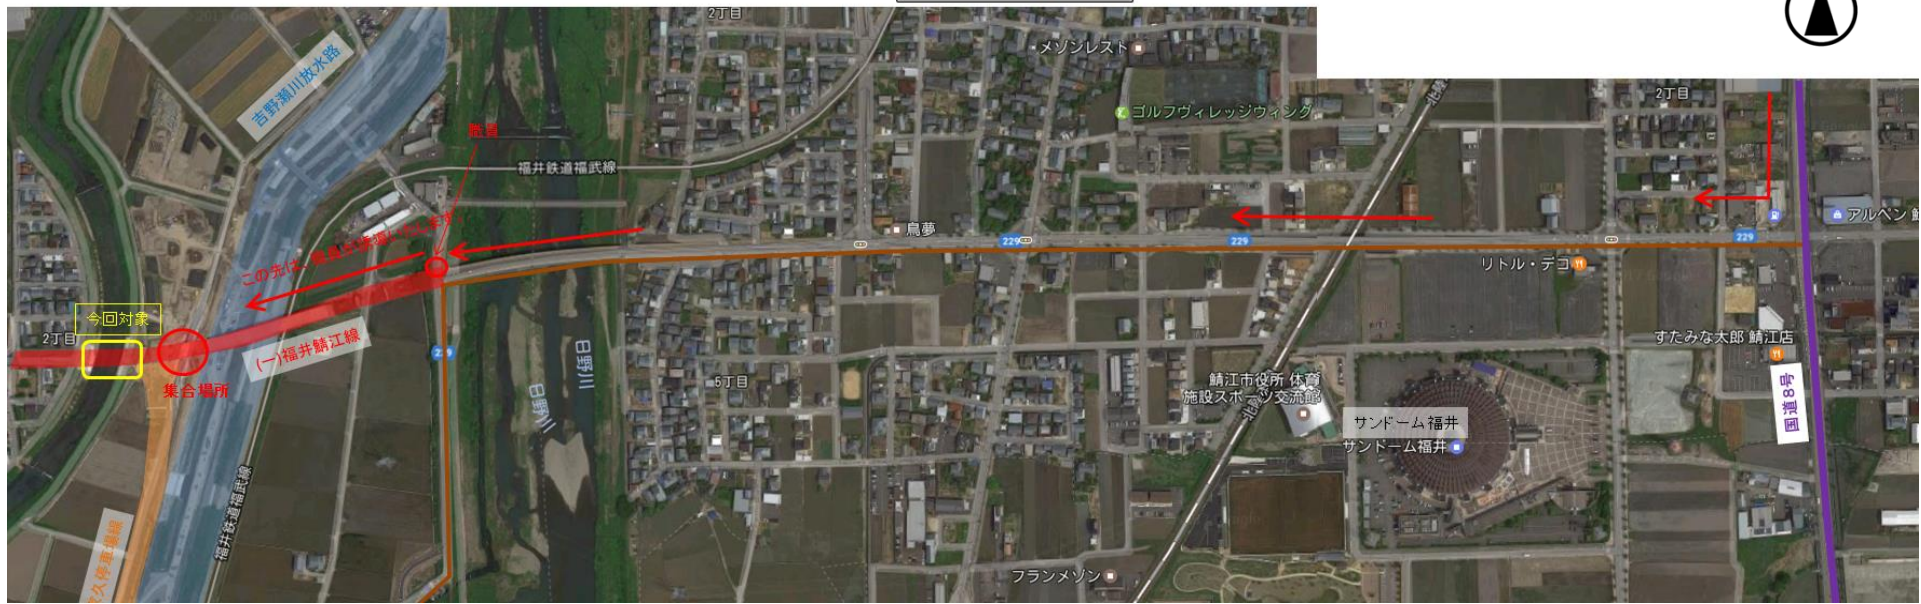

# 集合場所

今回対象

集合場所

(一)福井鯖江線

この先は、東急バスが運行しています

久保車庫

福井鉄道福武線

吉野瀬川治水路

福井駅

2丁目

5丁目

日野川

フランメゾン

鯖江市役所 体育施設スポーツ交流館

サンドーム福井

サンドーム福井

リトル・デコ

すたみな太郎 鯖江店

国書30号

2丁目

2丁目

鳥夢

メンレスト

ゴルフヴィレッジウィング