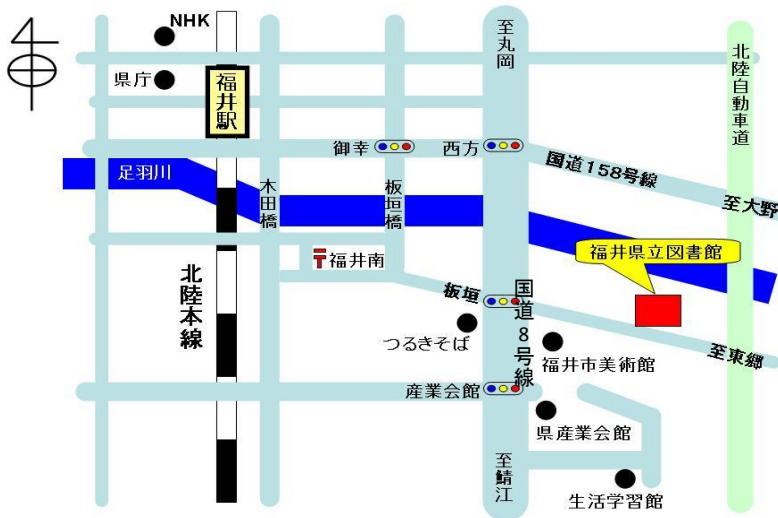

<会場>

福井県立図書館

〒918-8113

福井市下馬町51-11

TEL:0776-33-8860

<当日の予定>

13:00 受付開始

13:50 受付終了・諸注意

14:00 開講式

15:30 質疑応答

15:50 閉講式

16:00 解散

<アクセス>

- ・**フレンドリーバス(無料)** JR福井駅前市内バス5番のりばから約30分
- ・**自家用車** 北陸自動車道 福井インターより約15分・国道8号線板垣交差点を東に折れ約900メートル※駐車場は約400台(無料)
- ・**路線バス** JR福井駅前市内バス9番のりばから⇒市内バス(62系統 浄教寺行き)約12分⇒県立図書館停留所 下車

お申込み・お問い合わせは・・・

福井県自然保護センター

電話 0779(67)1655 ファックス 0779(67)1656

メール sizen@fncc.jp