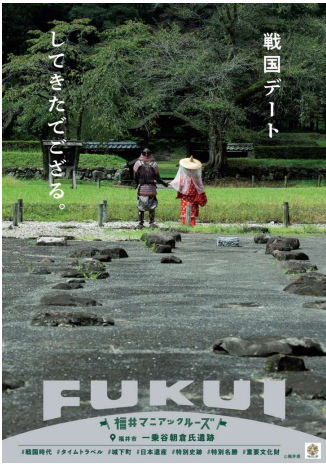

○掲出ポスター一覧

一乗谷朝倉氏遺跡

気比の松原

若狭塗箸

六呂師高原

平泉寺白山神社

めがね

あわら温泉

越前打刃物

幻のエビ

九頭竜川

ツリヒコクニックアドベンチャー

旧北陸線トンネル群

越前NEW舟盛

電池推進遊覧船

若狭和田ビーチ