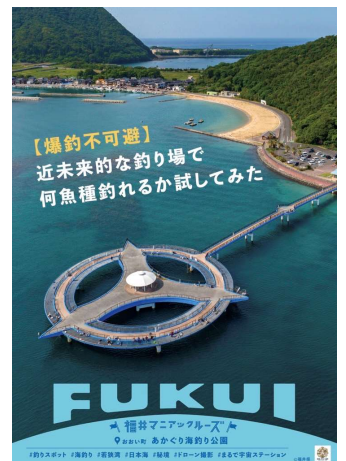

越前打刃物

幻のエビ

九頭竜川

ツリヒコクニックアドベンチャー

旧北陸線トンネル群

越前NEW舟盛

電池推進遊覧船

若狭和田ビーチ

あかぐり海釣り公園

BRIDAL LAND WAKASA

越前がに

福井県立恐竜博物館

福井県年縞博物館

東尋坊

レインボーライン山頂公園

紫式部公園