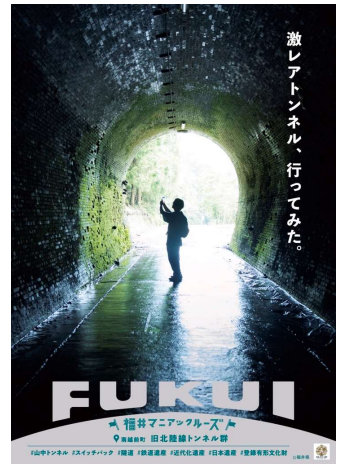

○掲出ポスター一覧

一乗谷朝倉氏遺跡

気比の松原

若狭塗箸

六呂師高原

平泉寺白山神社

めがね

あわら温泉

越前打刃物

幻のエビ

九頭竜川

ツリヒコクニックアドベンチャー

旧北陸線トンネル群

越前NEW舟盛

電池推進遊覧船

若狭和田ビーチ