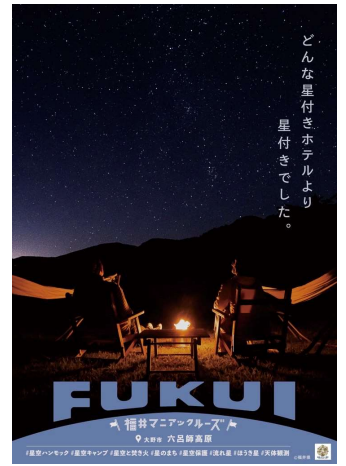

○掲出ポスター一覧

一乗谷朝倉氏遺跡

気比の松原

若狭塗箸

六呂師高原

平泉寺白山神社

めがね

あわら温泉