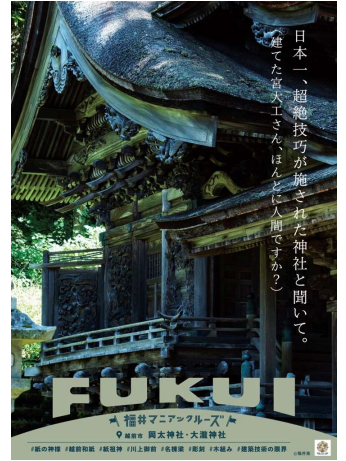

あかぐり海釣り公園

BRIDAL LAND WAKASA

越前がに

福井県立恐竜博物館

福井県年縞博物館

東尋坊

レインボーライン山頂公園

紫式部公園