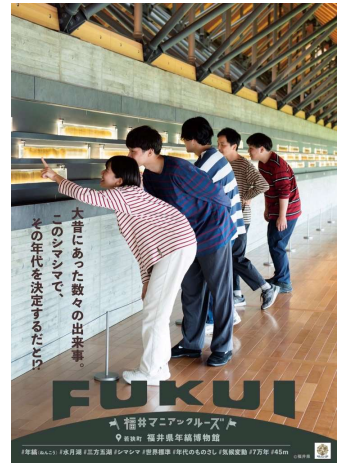

あかぐり海釣り公園

BRIDAL LAND WAKASA

越前がに

福井県立恐竜博物館

福井県年縞博物館

東尋坊

レインボーライン山頂公園

紫式部公園