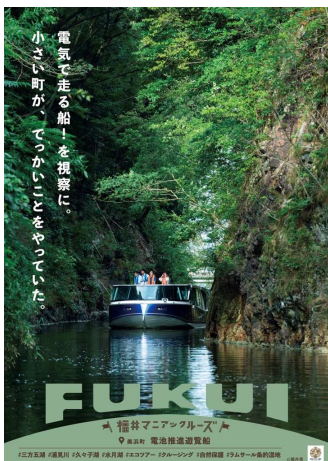

越前打刃物

幻のエビ

九頭竜川

ツリヒコクニックアドベンチャー

旧北陸線トンネル群

越前NEW舟盛

電池推進遊覧船

若狭和田ビーチ