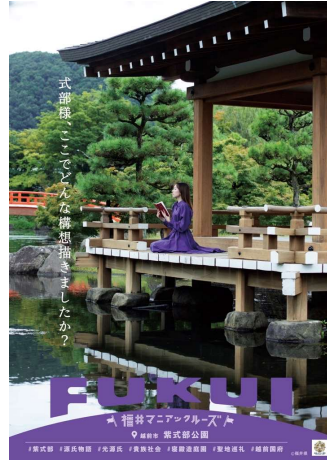

あかぐり海釣り公園

BRIDAL LAND WAKASA

越前がに

福井県立恐竜博物館

福井県年縞博物館

東尋坊

レインボーライン山頂公園

紫式部公園