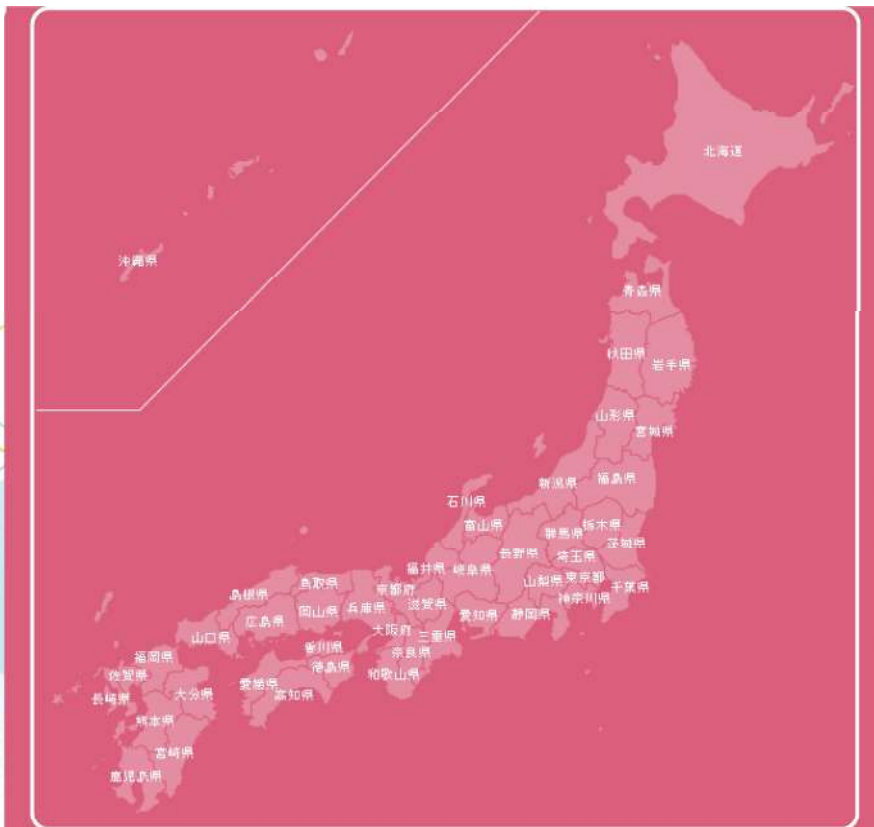

北海道	▶ 北海道
東北	▶ 青森県 ▶ 岩手県 ▶ 宮城県 ▶ 秋田県 ▶ 山形県 ▶ 福島県
関東	▶ 茨城県 ▶ 栃木県 ▶ 群馬県 ▶ 埼玉県 ▶ 千葉県 ▶ 東京都 ▶ 神奈川県
中部	▶ 新潟県 ▶ 富山県 ▶ 石川県 ▶ 福井県 ▶ 山梨県 ▶ 長野県 ▶ 岐阜県 ▶ 静岡県 ▶ 愛知県
近畿	▶ 三重県 ▶ 滋賀県 ▶ 京都府 ▶ 大阪府 ▶ 兵庫県 ▶ 奈良県 ▶ 和歌山県
中国	▶ 鳥取県 ▶ 島根県 ▶ 岡山県 ▶ 広島県 ▶ 山口県
四国	▶ 徳島県 ▶ 香川県 ▶ 愛媛県 ▶ 高知県
九州	▶ 福岡県 ▶ 佐賀県 ▶ 長崎県 ▶ 熊本県 ▶ 大分県 ▶ 宮崎県 ▶ 鹿児島県 ▶ 沖縄県

留意事項

- 統計情報は「平成27年国勢調査 人口等基本集計（総務省統計局）」による。
- 平均寿命は「第22回生命表（厚生労働省、平成29年3月1日）」による。
- 幸福度ランキングは「全47都道府県幸福度ランキング2016年度版（日本総合研究所）」による。
- 魅力度ランキングは「地域ブランド調査2017 魅力度都道府県ランキング（ブランド総合研究所）」による。
- 生活意識調査は「47都道府県別 生活意識調査2018（ソニー生命調べ）」による。
- 社会生活基本調査は「平成28年社会生活基本調査（総務省）」による。
- 1世帯当たり品目別年間支出金額は「家計調査（総務省統計局、平成29年（2017年）平均）」による。（都道府県名の後の※は、都道府県庁所在地のデータを掲載していることを示している。）
- 主要耐久消費財の普及率は「平成26年全国消費実態調査（総務省統計局）」による。
- 住宅・土地統計調査は「平成25年住宅・土地統計調査（総務省統計局）」による。
- 国内製造ワインの概況は「国内製造ワインの概況（平成28年度調査分）（国税庁課税部酒税課）」による。
- その他統計は「統計でみる都道府県のすがた2018（総務省統計局刊行）」等による。

備考：「 」は名称等、[ ]は所在地、（ ）は補足内容

歴史や起源、由来などは伝承も含まれるため、諸説あるものもありますが、定説・有力説となっているものや、福井県と関連するものを掲載しています

1. 特別支援学校での取り組み
   - がんばれ！チームふくい
2. ---
3. 国体・障スポ共通メニュー
4. はびりゅうフレンズ ～ともだちになるうよ～
   - はびりゅうスケジュール
   - はびりゅう出勤依頼
   - 国体・障スポイベント
   - はびりゅうフェスタ
   - 炬火イベント
   - 県民運動
   - ボランティア
   - 運営ボランティア研修会
   - 広報ボランティア
   - はびねすダンス・体操
   - 花いっぱい運動
   - 新福井県民歌
   - はびりゅうグッズ
   - はびりゅう広場
   - 文化プログラム
   - 県民参加プログラム
   - はびねすギャラリー
   - 応援メッセージ
   - 国体・障スポの宿泊全般
   - 募集情報
   - 入札情報
   - 募金について
   - 協賛について
   - はびりゅう等の使用について
   - 広報紙・パンフレット等
   - P V ・ C M等
   - 昭和43年福井国体
   - 福井県の紹介
   - リンク集
   - 実行委員会組織図
   - 委員会等
   - 各種様式等
   - 各種方針・規程等
   - 報道員の皆さまへ
   - お問い合わせ