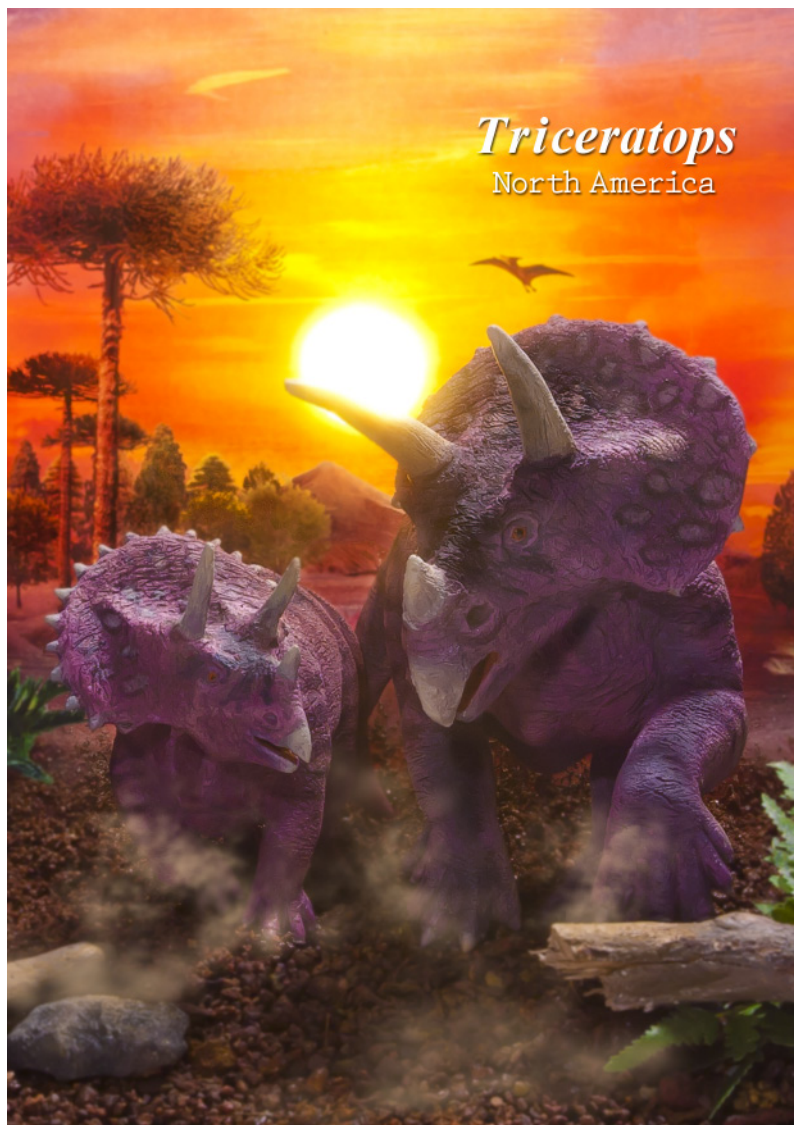

3D Dinosaur POSTCARD

白亜紀後期の北アメリカを舞台に夕暮れ時の恐竜達の生活環境の1シーンを再現します。それぞれの恐竜が雄大な夕陽に照らされ浮かび上がります。

Title

恐竜シリーズ
白亜紀後期の北米
トリケラトプス

Concept

夕日をバックに歩き続ける
トリケラトプスの親子を
3Dで再現します。

Dinosaur

●トリケラトプス

前面(3D部分)