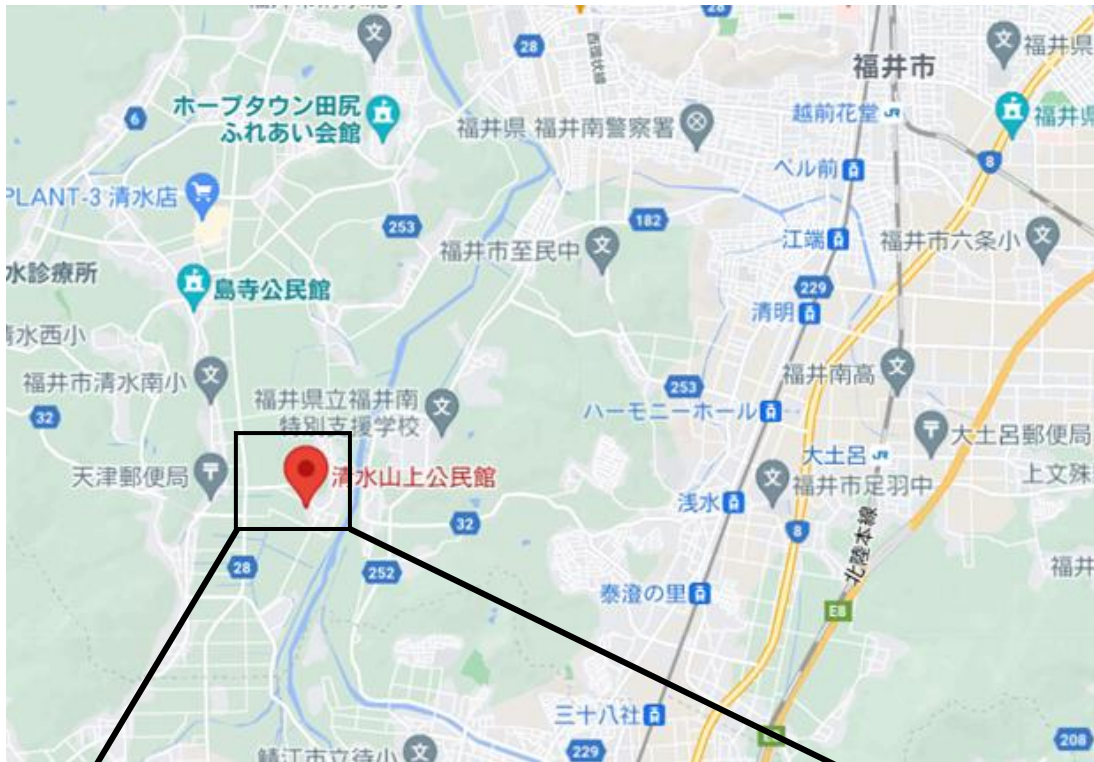

傾斜施工の実証圃場 位置図

広域地図（福井市清水山町）

現地圃場 福井市清水山町（清水山上公民館の近く）