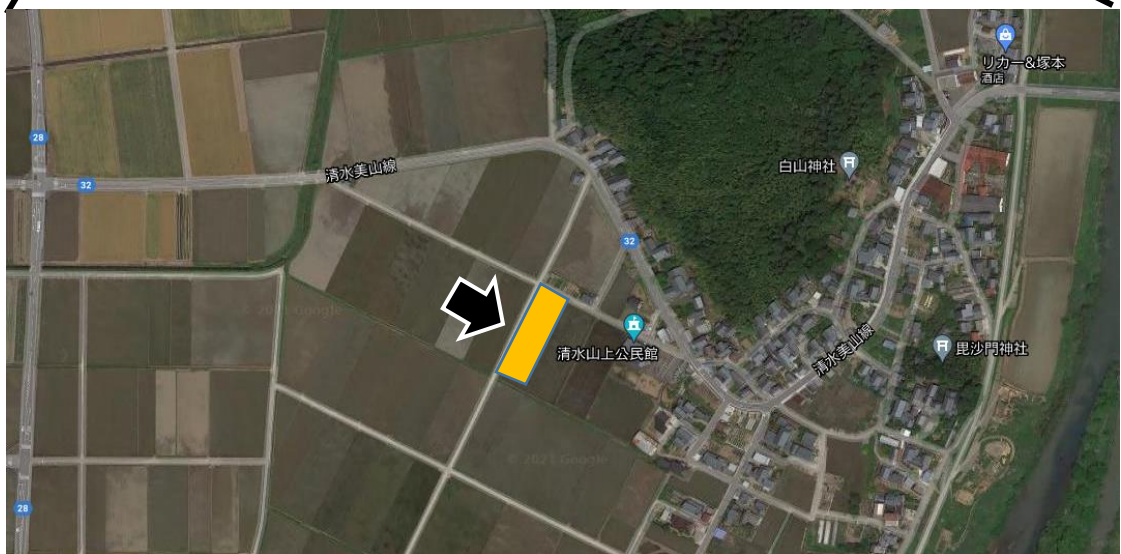

傾斜施工の実証圃場 位置図

広域地図（福井市清水山町）

現地圃場 福井市清水山町（清水山上公民館の近く）