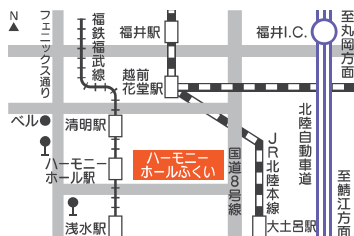

ハーモニーホールふくい

〒918-8152 福井県福井市今市町40-1-1
https://www.hhf.jp/
TEL:0776-38-8280 (9:00~19:00)

新型コロナウイルス感染症拡大防止についてのお願い

- ①発熱や体調不良の方は、入場をご遠慮ください。
  - ②マスクを必ず着用してください。
  - ③手指の消毒、手洗い励行をお願いします。
  - ④会場内で密にならないようご協力ください。
2. ※3密防止のため入場制限をさせていただく場合があります。