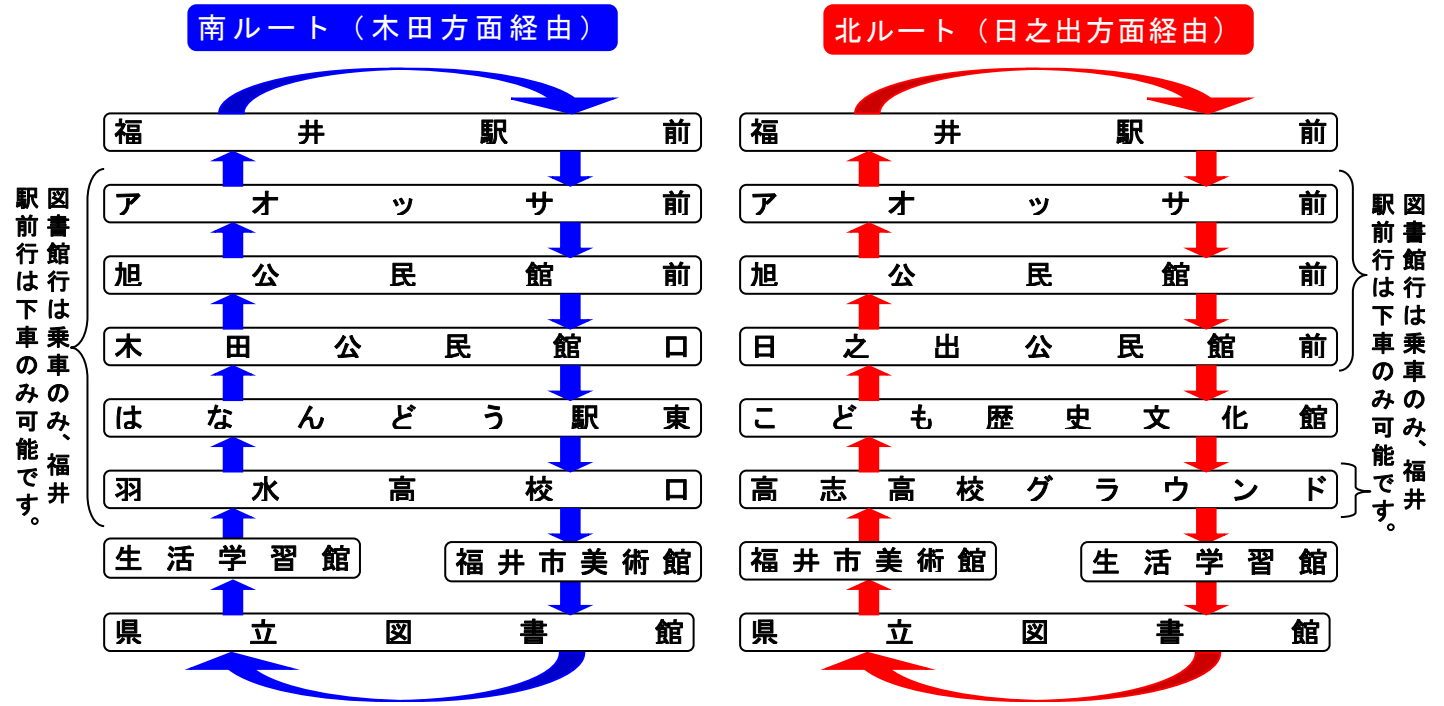

# <フレンドリーバス運行表>

平成24年4月1日 改正

# <フレンドリーバス時刻表>

平成24年4月1日 改正