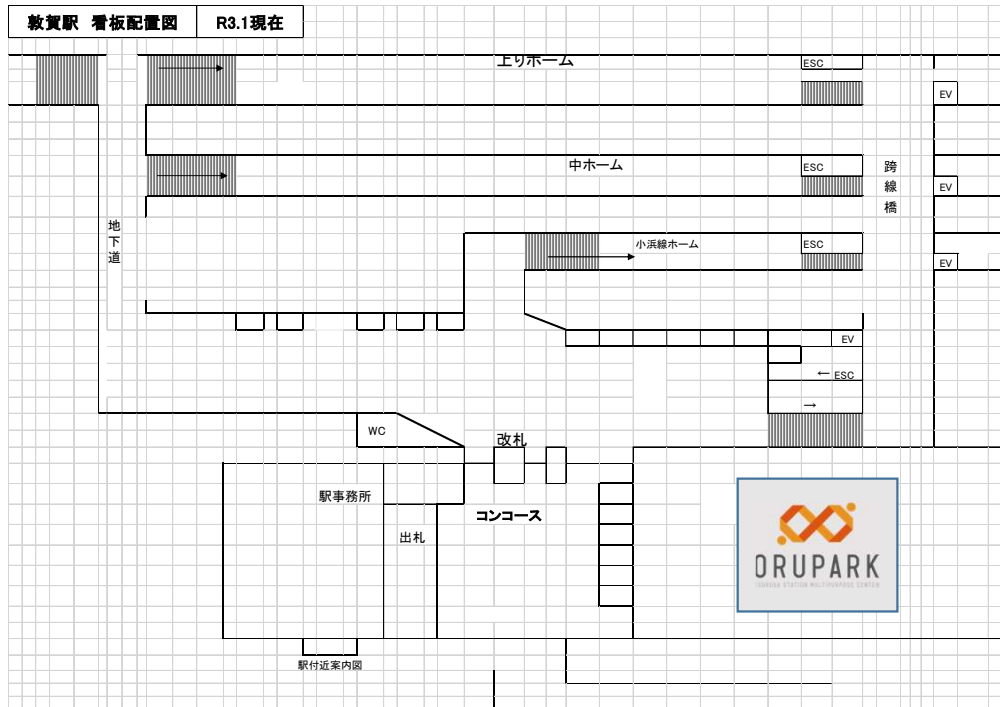

敦賀駅（敦賀駅交流施設オルパーク）

オルパーク内にシステムパネルを設置し掲出